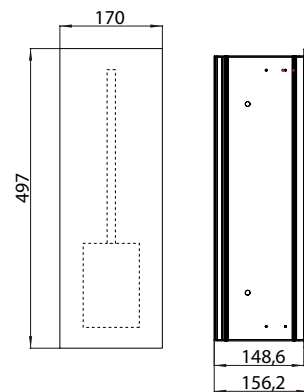

PRODUCTINFORMATIE

Toiletborstelgarnituurmodule - inbouwmodel wit

Art.nr.9734 274 31

1 deur, deuraanslag rechts/links wisselbaar