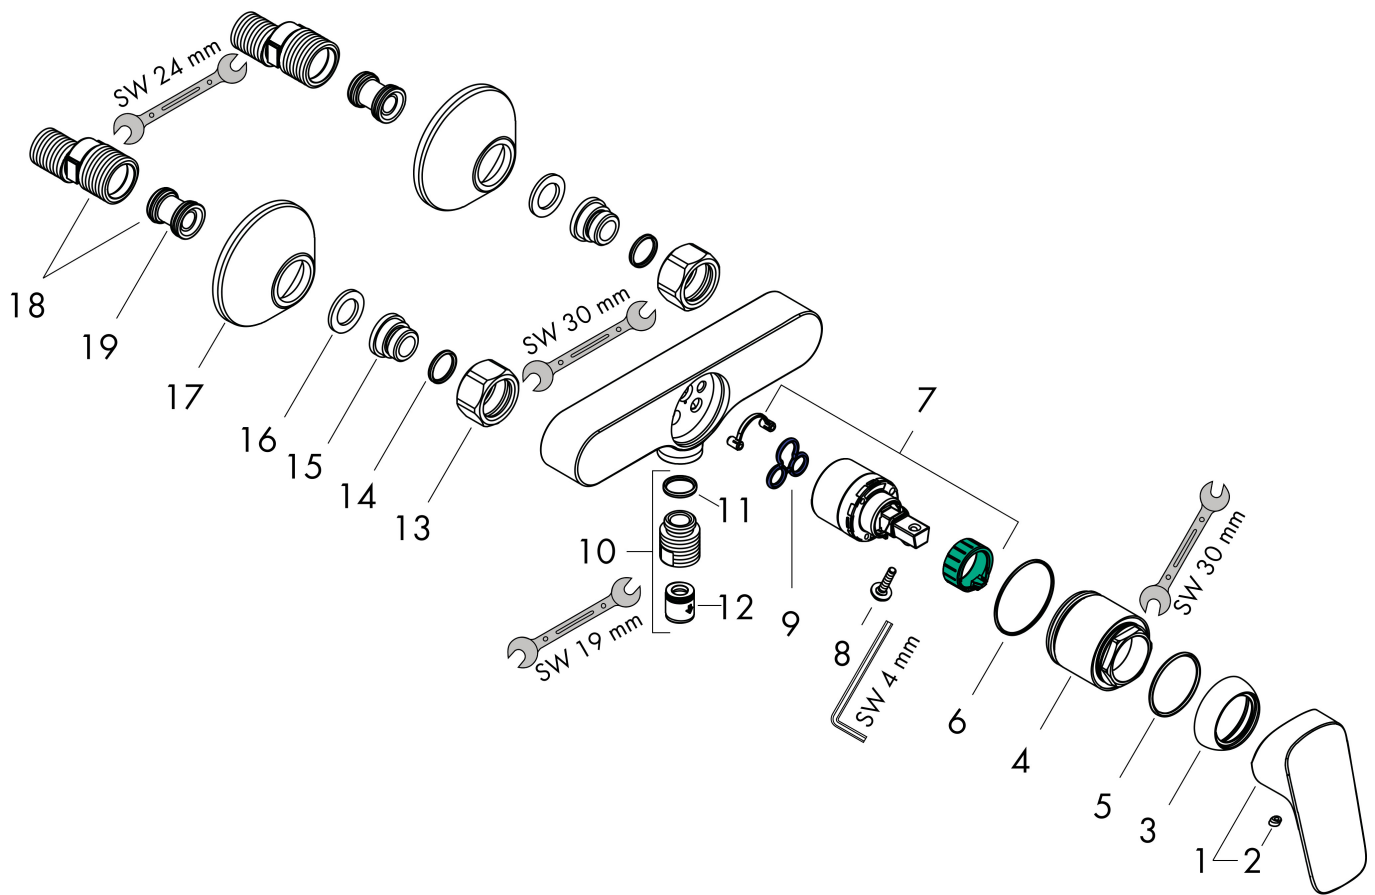

Merk	hansgrohe
Artikelnaam	Logis ééngreeps douchemengkraan opbouw
Art.nr.	71600000
Oppervlakte	chrom
Netto prijs	117,54 EUR

Explosietekening voor bouwjaar: >07/14