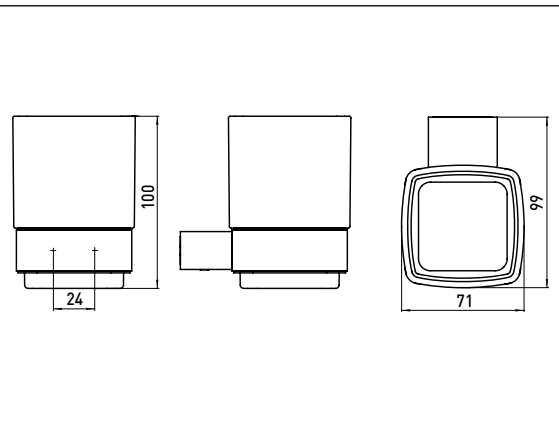

PRODUKTINFORMATION

Glashalter, Kristallglas satiniert bronze gebürstet

Art.-Nr.0520 017 00

Wandmodell