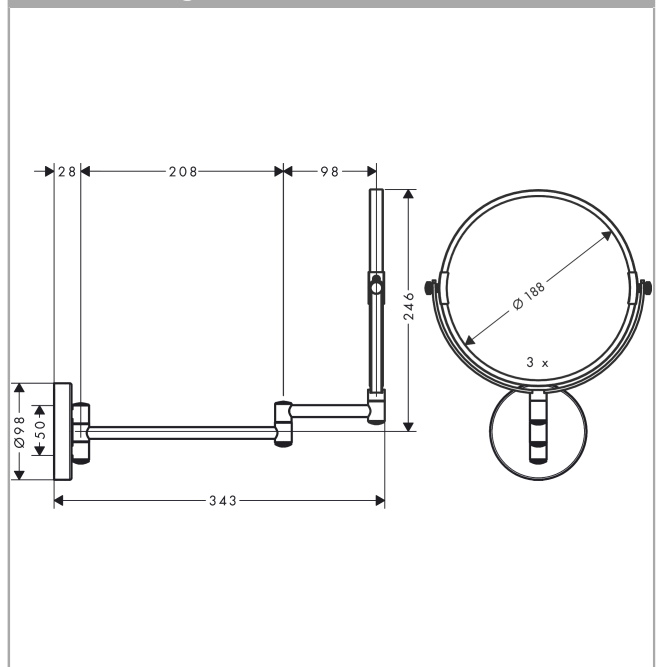

Logis Universal scheerspiegel

Finish: **chrom** Artikelnummer: **73561000**

Beschrijving

- van spiegelglas
- materiaal frame: metaal
- draaibaar
- vergrotingsfactor vergrotingsfactor 1, drievoudige versterking
- met bevestigingsmateriaal
- verborgen bevestiging
- boorafstand: 50 mm
- diameter boorgat: 6 mm
- wandmontage

Artikeldetails

Vrijblijvende advies verkoopprijs excl. BTW	72,40 €
Vrijblijvende advies verkoopprijs incl. BTW	87,60 €

Productfoto

Maattekening

**Logis Universal
scheerspiegel**

Finish: **chrom**

Artikelnummer: **73561000**

Explosietekening

Bouwjaar: >05/18

**Logis Universal
scheerspiegel**

Finish: **chrom** Artikelnummer: **73561000**

Reserveonderdelenlijst

Bouwjaar: >05/18

Regel	Beschrijving	Artikelnummer	Prijs incl. BTW	VE
1	bevestigingsmateriaal	96179000	11,13 €	1