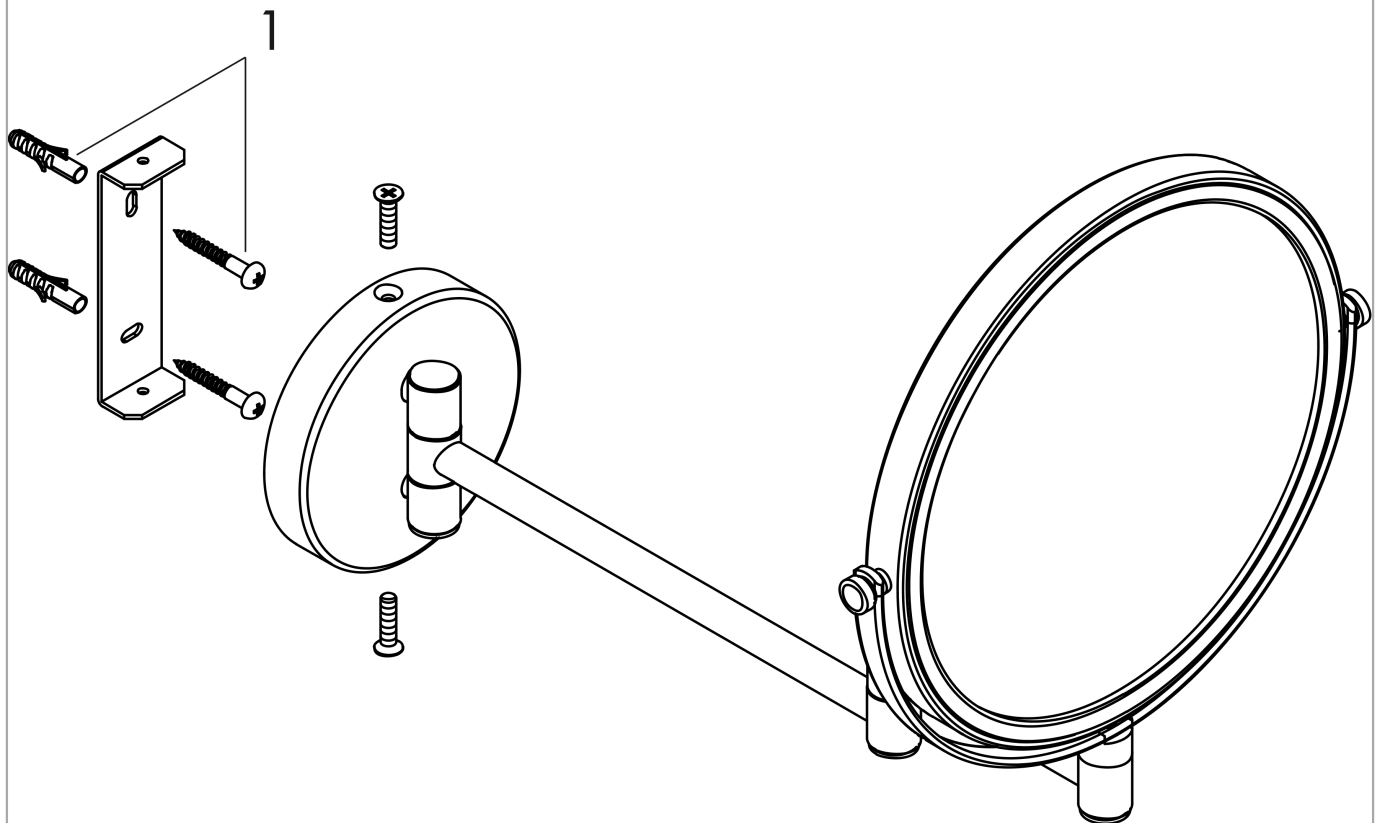

Logis Universal scheerspiegel

Finish: **chrom** Artikelnummer: **73561000**

Beschrijving

- van spiegelglas
- materiaal frame: metaal
- draaibaar
- vergrotingsfactor vergrotingsfactor 1, drievoudige versterking
- met bevestigingsmateriaal
- verborgen bevestiging
- boorafstand: 50 mm
- diameter boorgat: 6 mm
- wandmontage

Artikeldetails

Vrijblijvende advies verkoopprijs excl. BTW	72,40 €
Vrijblijvende advies verkoopprijs incl. BTW	87,60 €

Productfoto

Maattekening

**Logis Universal
scheerspiegel**

Finish: **chrom**

Artikelnummer: **73561000**

Explosietekening

Bouwjaar: >05/18

**Logis Universal
scheerspiegel**

Finish: **chrom** Artikelnummer: **73561000**

Reserveonderdelenlijst

Bouwjaar: >05/18

Regel	Beschrijving	Artikelnummer	Prijs incl. BTW	VE
1	bevestigingsmateriaal	96179000	11,13 €	1