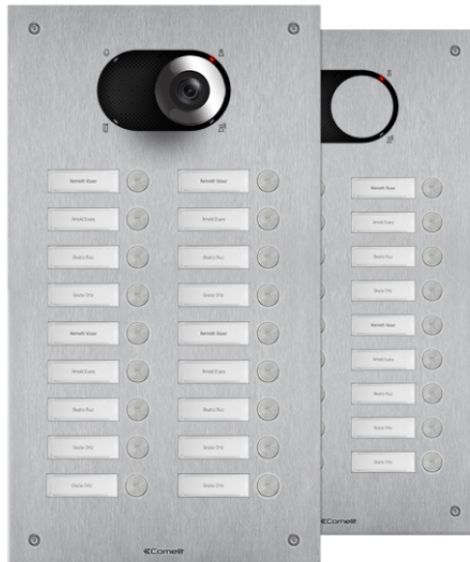

**IX0218****SWITCH FRONTPANEEL MET 18 DRUKKNOPPEN, 2 RIJEN**

Frontpaneel voor deurstation Switch in 2,5 mm dik roestvast geborsteld staal AISI 316. Dankzij de meegeleverde adapter art. 1250U is het mogelijk de afzonderlijk verkrijgbare audio- of audio/videomodule te gebruiken, afhankelijk van het type bedrading (digitale 2-draads Simplebus of ViP). Compleet met 18 drukknoppen aangebracht over 2 rijen die al gemonteerd en bedraad zijn. Naamkaders met witte led-achtergrondverlichting. Vervanging van de naamkaders direct vanaf de voorzijde. Beschermingsklasse IK08. Uit te breiden met inbouwdoos of opbouwbehuizing (afzonderlijk verkocht). Afmetingen (L x H x D): 216,4 x 395,7 x 2,5mm.

AWARDSDESIGN
MILANO

IX0218

SWITCH FRONTPANEEL MET 18 DRUKKNOPPEN, 2 RIJEN

ALGEMENE DATA

Typologie	Monoblock
Hoogte (mm)	395.7
Breedte (mm)	216.4
Diepte (mm)	2.5
Productkleur	Staal
Inbouwmontage	Ja, met een speciaal accessoire
Wandmontage	Ja, met een speciaal accessoire

AUDIOFUNCTIES

Technologieën geïmplementeerd	Echo annuleren
-------------------------------	----------------

HARDWAREFUNCTIES

Soort roepen	Knoppen
Type knoppen	Mechanische
Aantal knoppen (n°)	18
Kleur van achtergrondverlichting	Wit

IX0218

SWITCH FRONTPANEEL MET 18 DRUKKNOPPEN, 2 RIJEN

ACCESSOIRES

IX9163 BEHUIZING FRONTPANEEL, 12-14-16-18 DRUKKNOPPEN

Opbouwbehuizing voor deurstations art. IX0212, IX0214, IX0216 en IX0218 met 12-14-16-18 drukknoppen.