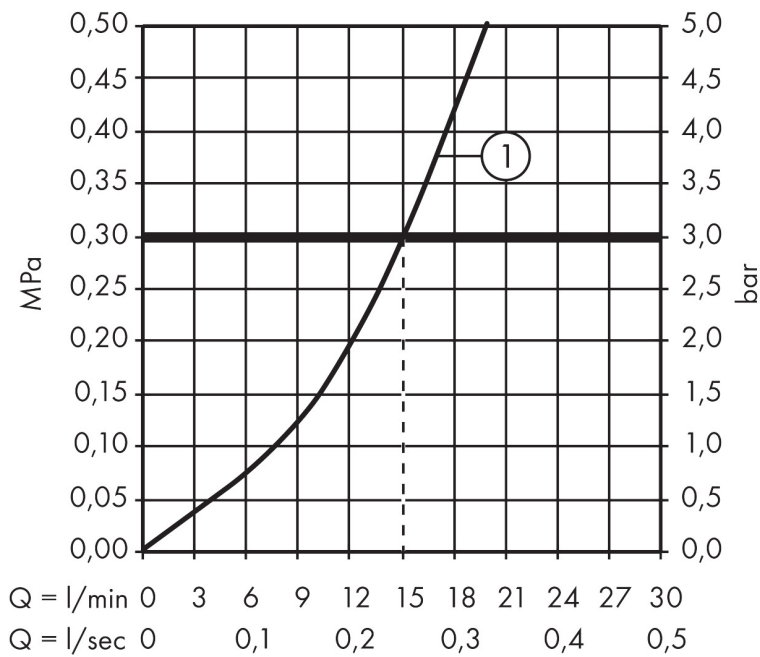

Merk	hansgrohe
Artikelnaam	Focus ééngreeps douchemengkraan opbouw
Art.nr.	31960000
Oppervlakte	chrom
Netto prijs	130,94 EUR

Product foto

Kenmerken

- 1 functie
- installatie met hartafstand 150 ± 12 mm
- maximale doorstroomhoeveelheid bij 3 bar: 15 l/min
- keramisch kardoos
- temperatuurbegrenzing instelbaar
- terugslagklep
- slangaansluiting: DN15
- minimale bedrijfsdruk: 1 bar
- maximale bedrijfsdruk: 10 bar

Maat tekeningen

Certificaat

Merk hansgrohe
 Artikelnaam **Focus** ééngreeps douchemengkraan opbouw
 Art.nr. 31960000
 Oppervlakte chroom
 Netto prijs 130,94 EUR

Stroomschema

1 Shower outlet with 1B-resistance

Merk	hansgrohe
Artikelnaam	Focus ééngreeps douchemengkraan opbouw
Art.nr.	31960000
Oppervlakte	chrom
Netto prijs	130,94 EUR

Explosietekening voor bouwjaar: >10/08

Merk	hansgrohe
Artikelnaam	Focus ééngreeps douchemengkraan opbouw
Art.nr.	31960000
Oppervlakte	chrom
Netto prijs	130,94 EUR