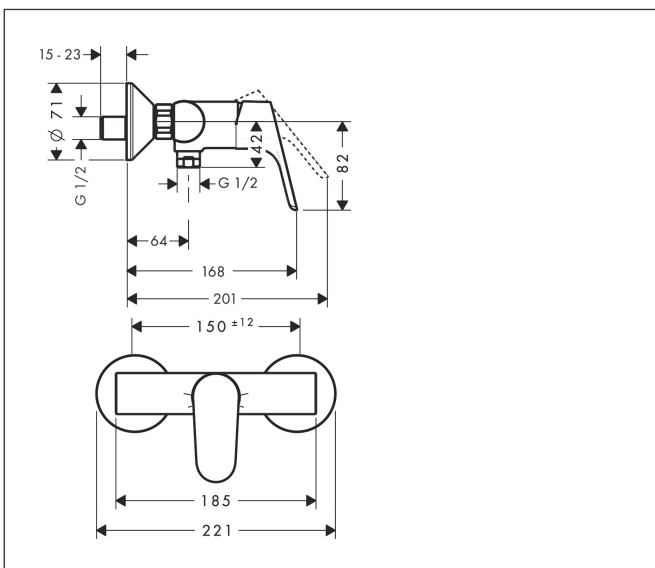

Merk	hansgrohe
Artikelnaam	Focus ééngreeps douchemengkraan opbouw
Art.nr.	31960000
Oppervlakte	chrom
Netto prijs	130,94 EUR

Product foto

Kenmerken

- 1 functie
- installatie met hartafstand 150 ± 12 mm
- maximale doorstroomhoeveelheid bij 3 bar: 15 l/min
- keramisch kardoos
- temperatuurbegrenzing instelbaar
- terugslagklep
- slangaansluiting: DN15
- minimale bedrijfsdruk: 1 bar
- maximale bedrijfsdruk: 10 bar

Maat tekeningen

Certificaat

Merk hansgrohe
 Artikelnaam **Focus** ééngreeps douchemengkraan opbouw
 Art.nr. 31960000
 Oppervlakte chroom
 Netto prijs 130,94 EUR

Stroomschema

1 Shower outlet with 1B-resistance

Merk	hansgrohe
Artikelnaam	Focus ééngreeps douchemengkraan opbouw
Art.nr.	31960000
Oppervlakte	chrom
Netto prijs	130,94 EUR

Explosietekening voor bouwjaar: >10/08

Merk	hansgrohe
Artikelnaam	Focus ééngreeps douchemengkraan opbouw
Art.nr.	31960000
Oppervlakte	chrom
Netto prijs	130,94 EUR

Onderdelen voor bouwjaar: >10/08

Pos	Beschrijving	Art.nr.	Prijs
1	greep	98532000	26,73
2	greepstop	96338000	3,12
3	afdekkap	97406000	17,26
4	moer	97209000	13,21
5	O-Ring 32x2	98193000	3,12
6	kardoes compl.	92730000	54,08
7	borgschroef	95140000	4,99
8	dichting	95008000	8,01
9	muuraansluitbocht	96044000	13,21
10	O-ring 14x2	98129000	3,12
11	terugslagklepset DW 15	94074000	13,21
12	moeren set	96157000	26,73
13	aansluiting	97220000	13,21
14	O-ring 15x2	98163000	3,12
15	zeefdichting	96922000	8,01
16	rozet Ø 70 mm	94135000	10,82
17	slagdemper	96429000	4,99
18	S-koppelingenset (±12 mm)	94140000	42,22
a	S-koppelingenset (±32 mm)	98592000	34,01