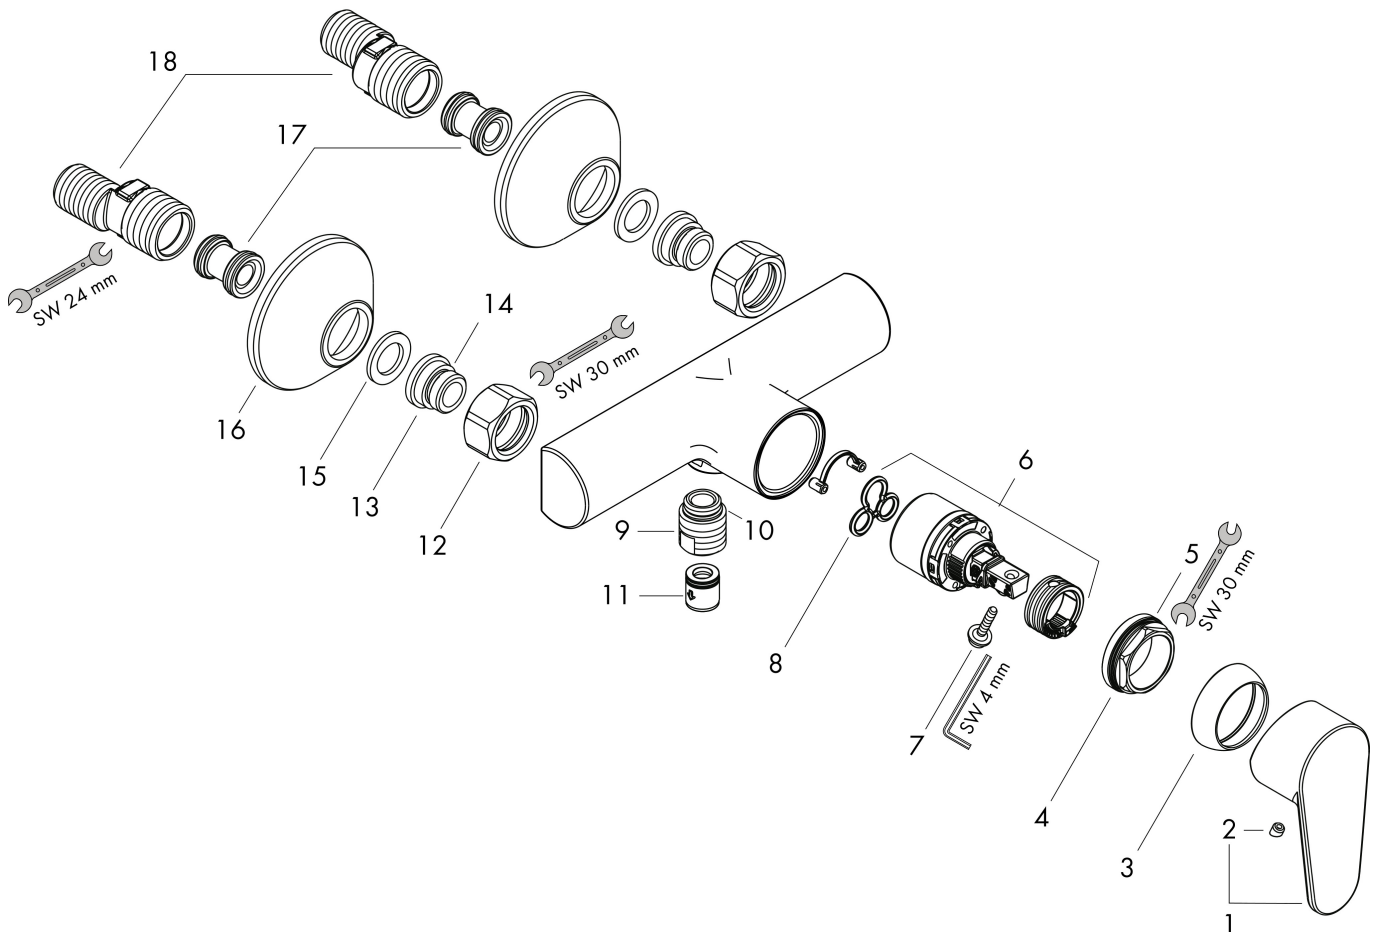

Merk	hansgrohe
Artikelnaam	Focus ééngreeps douchemengkraan opbouw
Art.nr.	31960000
Oppervlakte	chrom
Netto prijs	130,94 EUR

Product foto

Kenmerken

- 1 functie
- installatie met hartafstand 150 ± 12 mm
- maximale doorstroomhoeveelheid bij 3 bar: 15 l/min
- keramisch kardoos
- temperatuurbegrenzing instelbaar
- terugslagklep
- slangaansluiting: DN15
- minimale bedrijfsdruk: 1 bar
- maximale bedrijfsdruk: 10 bar

Maat tekeningen

Certificaat

Merk hansgrohe
 Artikelnaam **Focus** ééngreeps douchemengkraan opbouw
 Art.nr. 31960000
 Oppervlakte chroom
 Netto prijs 130,94 EUR

Stroomschema

1 Shower outlet with 1B-resistance

Merk	hansgrohe
Artikelnaam	Focus ééngreeps douchemengkraan opbouw
Art.nr.	31960000
Oppervlakte	chrom
Netto prijs	130,94 EUR

Explosietekening voor bouwjaar: >10/08

Merk	hansgrohe
Artikelnaam	Focus ééngreeps douchemengkraan opbouw
Art.nr.	31960000
Oppervlakte	chrom
Netto prijs	130,94 EUR

Onderdelen voor bouwjaar: >10/08

Pos	Beschrijving	Art.nr.	Prijs
1	greep	98532000	26,73
2	greepstop	96338000	3,12
3	afdekkap	97406000	17,26
4	moer	97209000	13,21
5	O-Ring 32x2	98193000	3,12
6	kardoes compl.	92730000	54,08
7	borgschroef	95140000	4,99
8	dichting	95008000	8,01
9	muuraansluitbocht	96044000	13,21
10	O-ring 14x2	98129000	3,12
11	terugslagklepset DW 15	94074000	13,21
12	moeren set	96157000	26,73
13	aansluiting	97220000	13,21
14	O-ring 15x2	98163000	3,12
15	zeefdichting	96922000	8,01
16	rozet Ø 70 mm	94135000	10,82
17	slagdemper	96429000	4,99
18	S-koppelingenset (±12 mm)	94140000	42,22
a	S-koppelingenset (±32 mm)	98592000	34,01