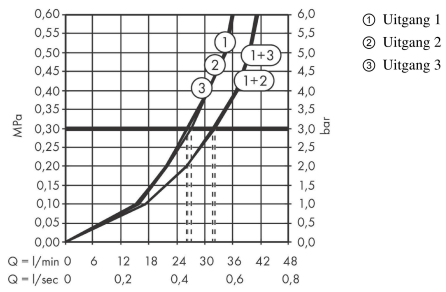

### Maattekening

**ShowerSelect Comfort E**  
**stopkraan inbouw voor 3 functies**  
 Finish: **Mat wit**    Artikelnummer: **15573700**

**Doorstroomdiagram**

**ShowerSelect Comfort E**  
**stopkraan inbouw voor 3 functies**  
 Finish: **Mat wit**    Artikelnummer: **15573700**