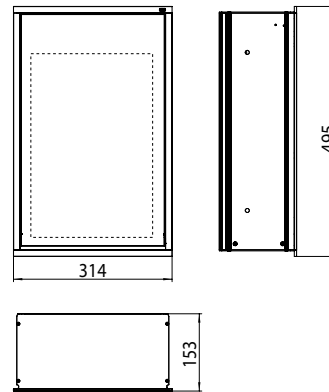

PRODUCTINFORMATIE

Afvalmodule - inbouwmodel chrom/optiwhite

Art.nr.9732 278 30