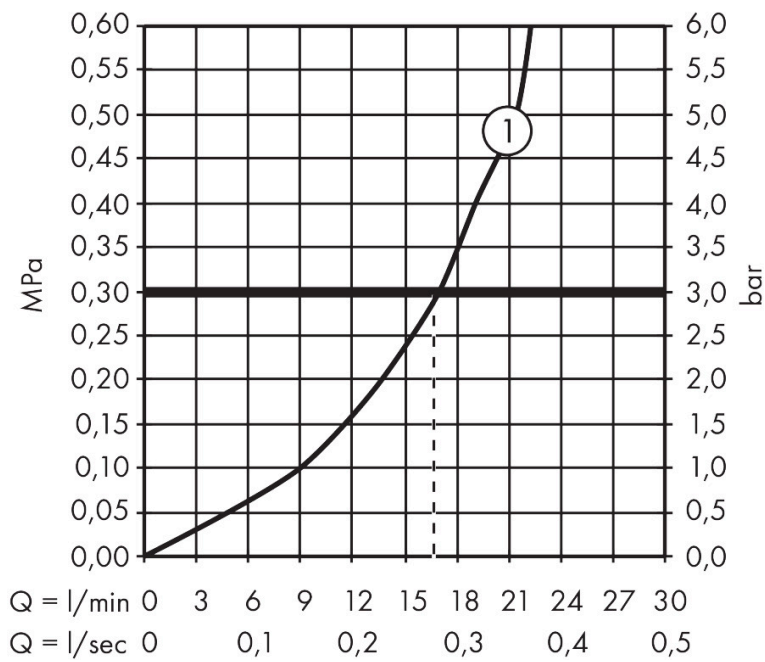

Merk hansgrohe
Artikelnaam **Ecostat Comfort** opbouw douchethermostaat
Art.nr. 13116990
Oppervlakte Polished Gold Optic
Netto prijs 417,13 EUR

Stroomschema

1 Shower outlet with 1B-resistance