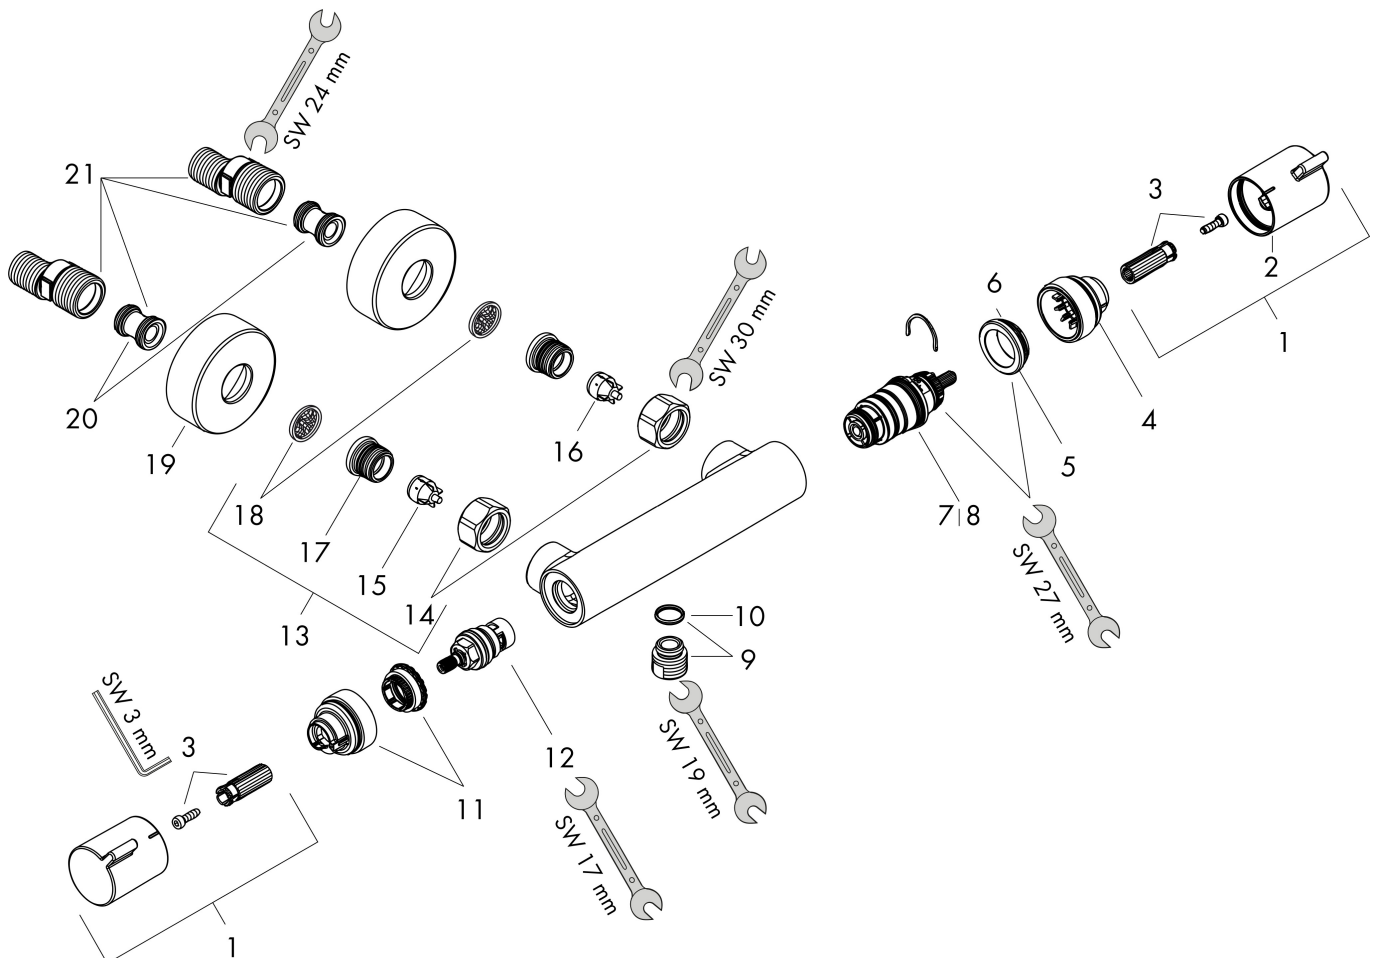

Merk	hansgrohe
Artikelnaam	Ecostat Comfort opbouw douchethermostaat
Art.nr.	13116990
Oppervlakte	Polished Gold Optic
Netto prijs	417,13 EUR

Explosietekening voor bouwjaar: >07/19