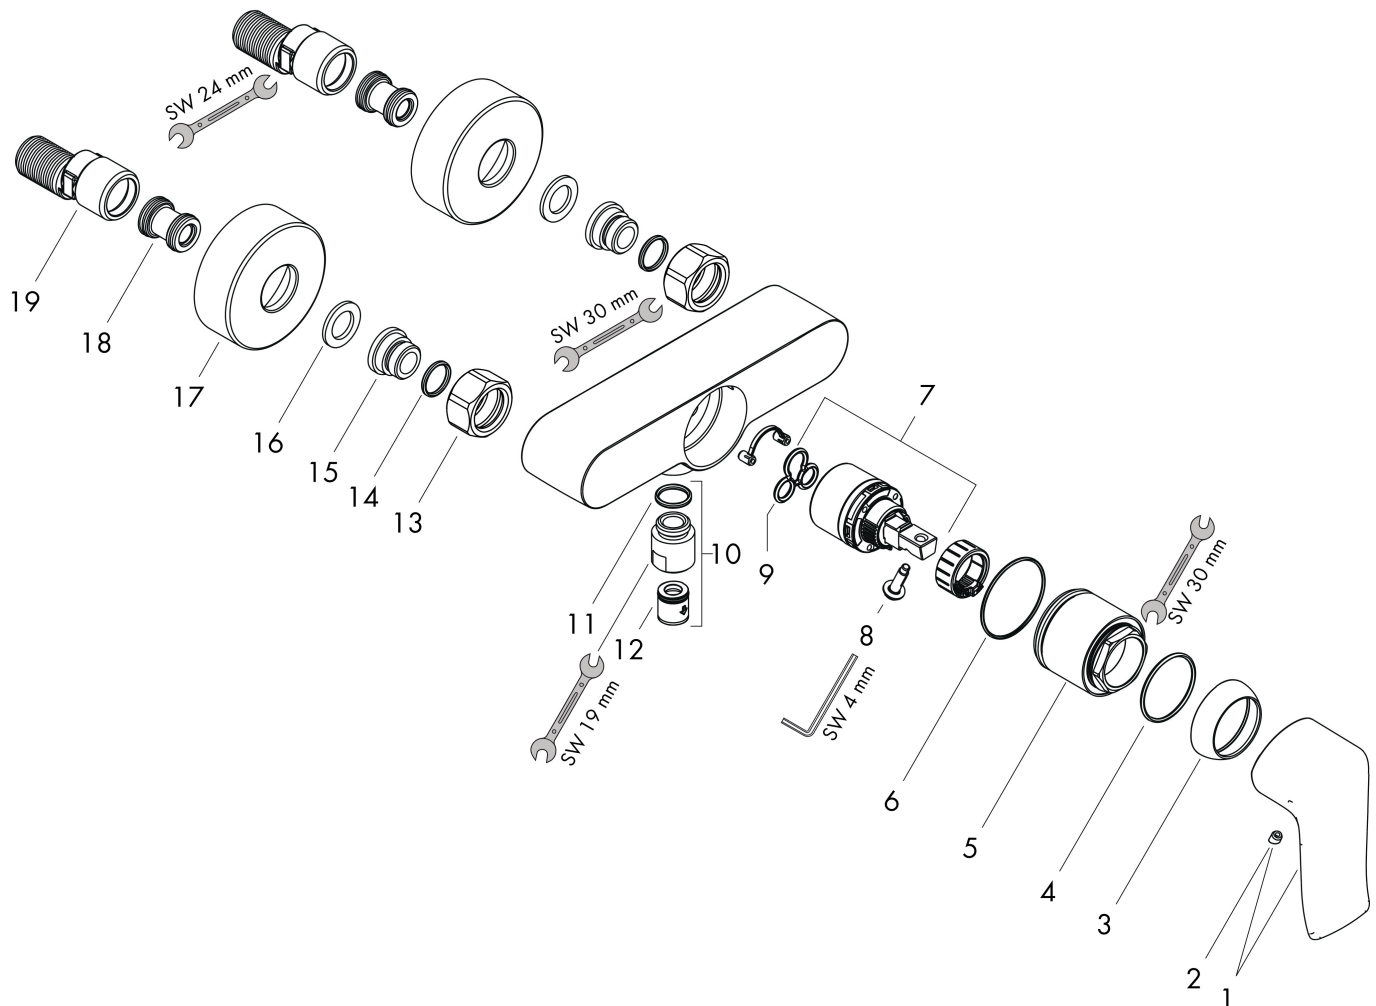

Merk	hansgrohe
Artikelnaam	Metris ééngreeps douchemengkraan opbouw
Art.nr.	31680000
Oppervlakte	chrom
Netto prijs	332,87 EUR

Explosietekening voor bouwjaar: >01/11