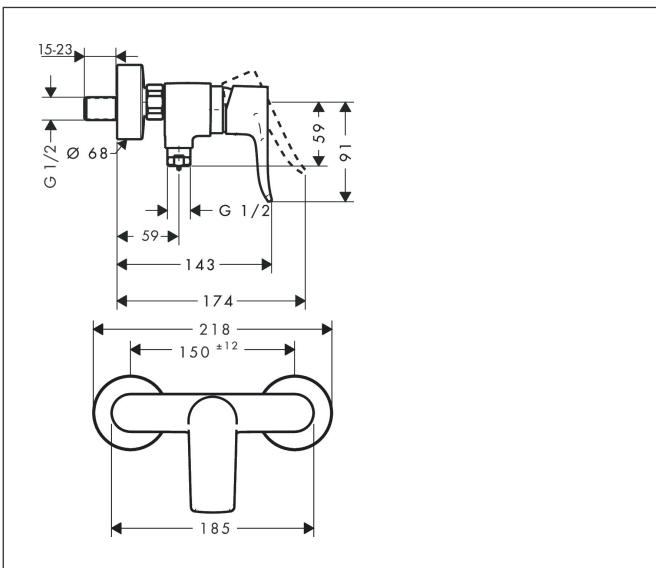

Merk	hansgrohe
Artikelnaam	<b>Metris</b> ééngreeps douchemengkraan opbouw
Art.nr.	31680000
Oppervlakte	chrom
Netto prijs	332,87 EUR

## Kenmerken

- 1 functie
- installatie met hartafstand  $150 \pm 12$  mm
- maximale doorstroomhoeveelheid bij 3 bar: 31 l/min
- keramisch kardoos
- temperatuurbegrenzing instelbaar
- terugslagklep
- slangaansluiting: DN15
- minimale bedrijfsdruk: 1 bar
- maximale bedrijfsdruk: 10 bar

## Maat tekeningen