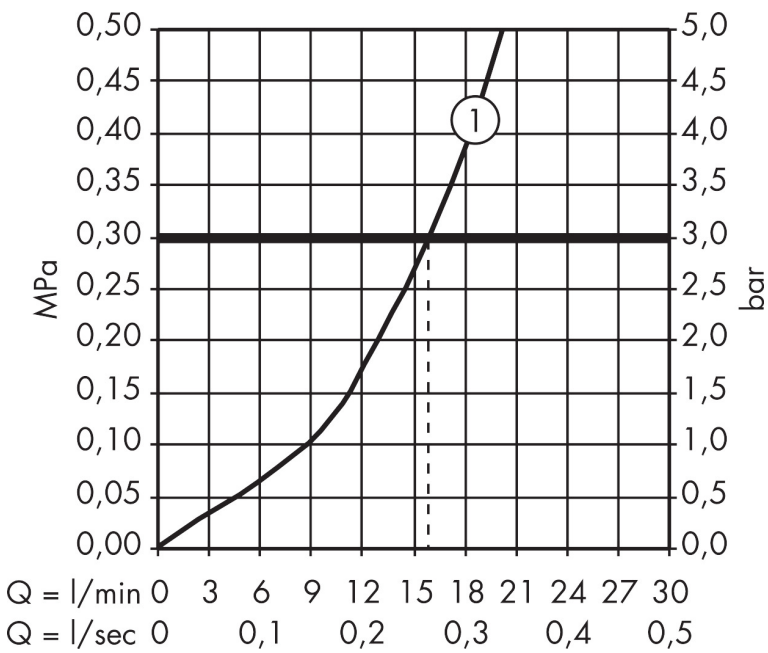

Merk hansgrohe
Artikelnaam **Metris** ééngreeps douchemengkraan opbouw
Art.nr. 31680000
Oppervlakte chroom
Netto prijs 332,87 EUR

Stroomschema

1 Shower outlet with 1B-resistance