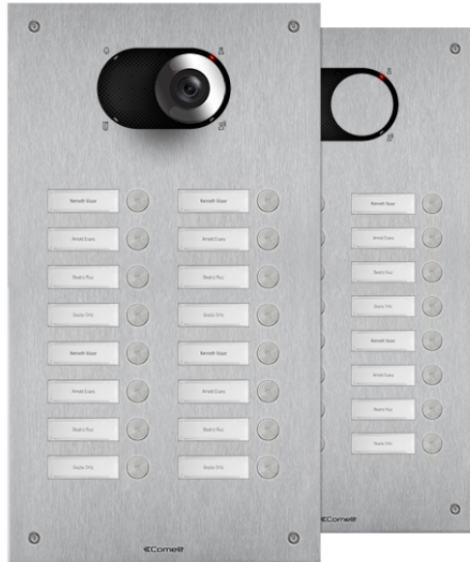

**IX0216****SWITCH FRONTPANEEL MET 16 DRUKKNOPPEN, 2 RIJEN**

Frontpaneel voor deurstation Switch in 2,5 mm dik roestvast geborsteld staal AISI 316. Dankzij de meegeleverde adapter art. 1250U is het mogelijk de afzonderlijk verkrijgbare audio- of audio/videomodule te gebruiken, afhankelijk van het type bedrading (digitale 2-draads Simplebus of ViP). Compleet met 16 drukknoppen aangebracht over 2 rijen die al gemonteerd en bedraad zijn. Naamkaders met witte led-achtergrondverlichting. Vervanging van de naamkaders direct vanaf de voorzijde. Beschermingsklasse IK08. Uit te breiden met inbouwdoos of opbouwbehuizing (afzonderlijk verkocht). Afmetingen (L x H x D): 216,4 x 395,7 x 2,5mm.

AWARDSDESIGN
MILANO

IX0216

SWITCH FRONTPANEEL MET 16 DRUKKNOPPEN, 2 RIJEN

ALGEMENE DATA

Typologie	Monoblock
Hoogte (mm)	395.7
Breedte (mm)	216.4
Diepte (mm)	2.5
Productkleur	Staal
Inbouwmontage	Ja, met een speciaal accessoire
Wandmontage	Ja, met een speciaal accessoire

AUDIOFUNCTIES

Technologieën geïmplementeerd	Echo annuleren
-------------------------------	----------------

HARDWAREFUNCTIES

Soort roepen	Knoppen
Type knoppen	Mechanische
Aantal knoppen (n°)	16
Kleur van achtergrondverlichting	Wit

IX0216

SWITCH FRONTPANEEL MET 16 DRUKKNOPPEN, 2 RIJEN

ACCESSOIRES

IX9163 BEHUIZING FRONTPANEEL, 12-14-16-18 DRUKKNOPPEN

Opbouwbehuizing voor deurstations art. IX0212, IX0214, IX0216 en IX0218 met 12-14-16-18 drukknoppen.