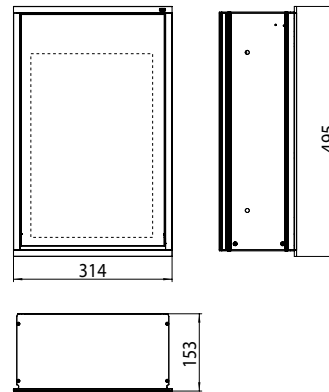

PRODUCTINFORMATIE

Afvalmodule - inbouwmodel aluminium/zwart

Art.nr.9732 275 30