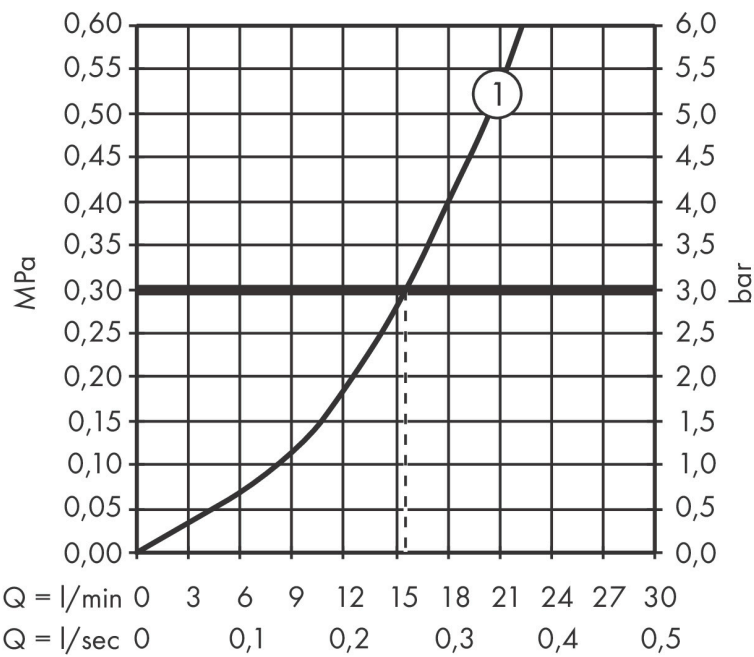

Merk	hansgrohe
Artikelnaam	Vernis Shape ééngreeps douchekraan opbouw
Art.nr.	71650000
Oppervlakte	chrom
Netto prijs	114,62 EUR

Product foto

Kenmerken

- 1 functie
- maximale doorstroomhoeveelheid bij 3 bar: 15,7 l/min
- keramisch kardoes
- temperatuurbegrenzing instelbaar
- terugslagklep
- slangaansluiting: DN15
- minimale bedrijfsdruk: 1 bar
- maximale bedrijfsdruk: 10 bar

Maat tekeningen

Certificaat

Merk hansgrohe
 Artikelnaam **Vernis Shape** ééngreeps douchekraan opbouw
 Art.nr. 71650000
 Oppervlakte chroom
 Netto prijs 114,62 EUR

Stroomschema

1 Shower outlet with 1B-resistance

Merk	hansgrohe
Artikelnaam	Vernis Shape ééngreeps douchekraan opbouw
Art.nr.	71650000
Oppervlakte	chrom
Netto prijs	114,62 EUR

Explosietekening voor bouwjaar: >04/21

Merk hansgrohe
 Artikelnaam **Vernis Shape** ééngreeps douchekraan opbouw
 Art.nr. 71650000
 Oppervlakte chroom
 Netto prijs 114,62 EUR