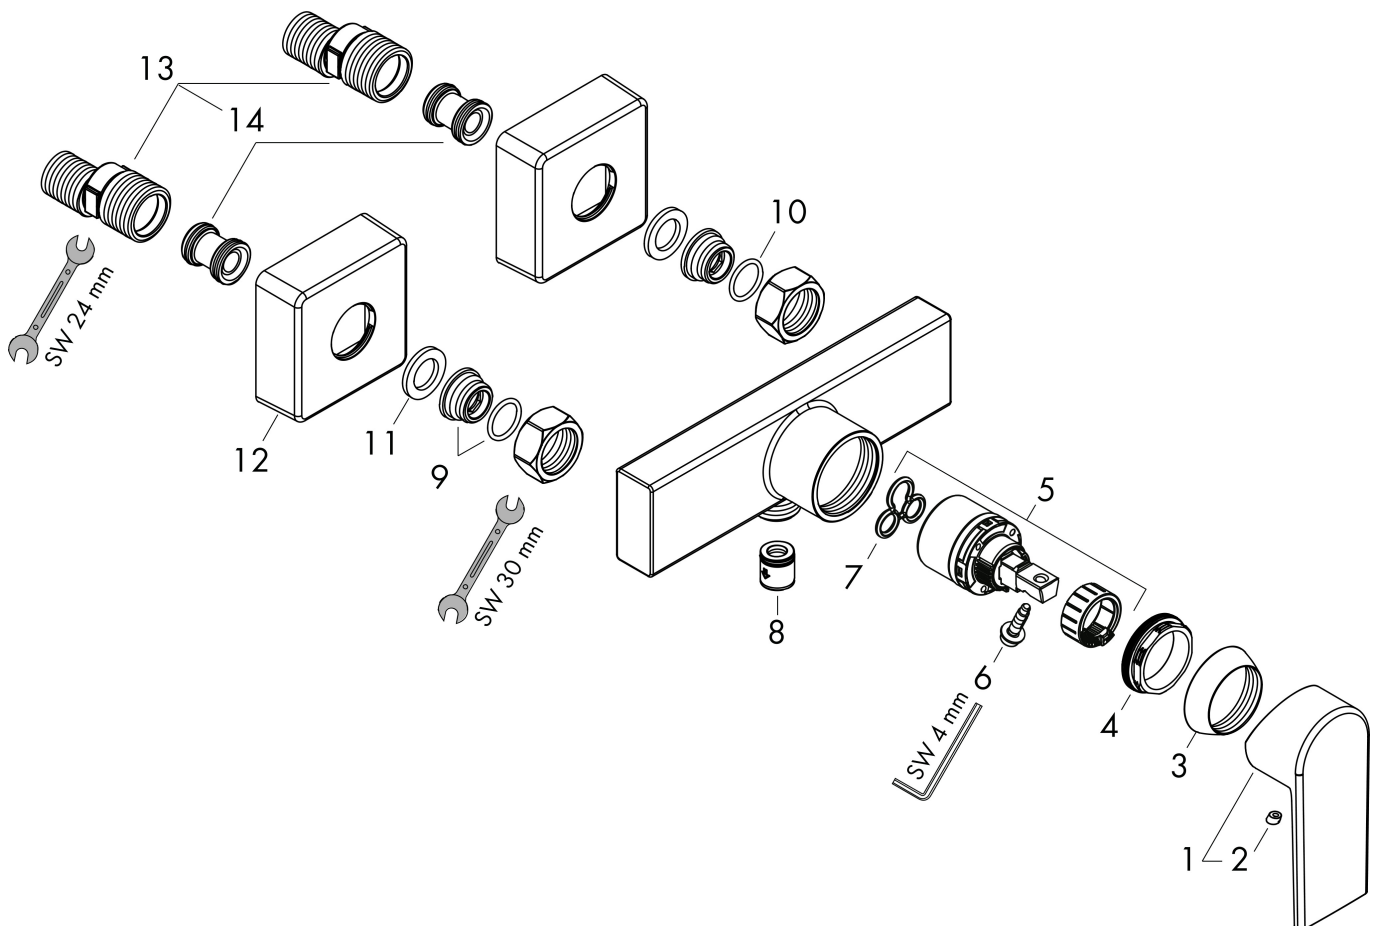

Merk	hansgrohe
Artikelnaam	Vernis Shape ééngreeps douchekraan opbouw
Art.nr.	71650000
Oppervlakte	chrom
Netto prijs	114,62 EUR

Product foto

Kenmerken

- 1 functie
- maximale doorstroomhoeveelheid bij 3 bar: 15,7 l/min
- keramisch kardoes
- temperatuurbegrenzing instelbaar
- terugslagklep
- slangaansluiting: DN15
- minimale bedrijfsdruk: 1 bar
- maximale bedrijfsdruk: 10 bar

Maat tekeningen

Certificaat

Merk hansgrohe
 Artikelnaam **Vernis Shape** ééngreeps douchekraan opbouw
 Art.nr. 71650000
 Oppervlakte chroom
 Netto prijs 114,62 EUR

Stroomschema

1 Shower outlet with 1B-resistance

Merk	hansgrohe
Artikelnaam	Vernis Shape ééngreeps douchekraan opbouw
Art.nr.	71650000
Oppervlakte	chrom
Netto prijs	114,62 EUR

Explosietekening voor bouwjaar: >04/21

Merk hansgrohe
 Artikelnaam **Vernis Shape** ééngreeps douchekraan opbouw
 Art.nr. 71650000
 Oppervlakte chroom
 Netto prijs 114,62 EUR

Onderdelen voor bouwjaar: >04/21

Pos	Beschrijving	Art.nr.	Prijs
1	greep	93719000	26,73
2	greepstop	96338000	3,12
3	afdekkap	93716000	
4	moer	93717000	
5	kardoes compl.	92730000	54,08
6	borgschroef	95140000	4,99
7	dichting	95008000	8,01
8	terugslagklepset DW 15	94074000	13,21
9	aansluiting G½	93767000	8,01
10	O-ring 16x2	98133000	3,12
11	zeefdichting	96922000	8,01
12	rozet	93879000	13,21
13	S-koppelingenset (±12 mm)	94140000	42,22
14	slagdemper	96429000	4,99