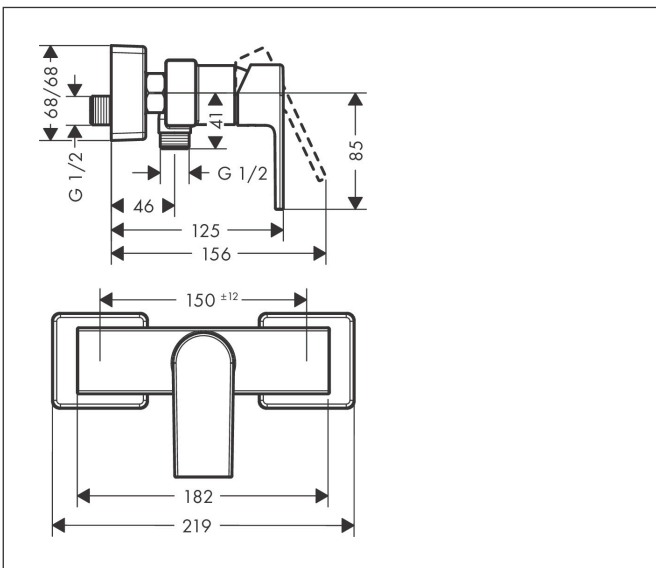

Merk	hansgrohe
Artikelnaam	Vernis Shape ééngreeps douchekraan opbouw
Art.nr.	71650000
Oppervlakte	chrom
Netto prijs	114,62 EUR

Product foto

Kenmerken

- 1 functie
- maximale doorstroomhoeveelheid bij 3 bar: 15,7 l/min
- keramisch kardoes
- temperatuurbegrenzing instelbaar
- terugslagklep
- slangaansluiting: DN15
- minimale bedrijfsdruk: 1 bar
- maximale bedrijfsdruk: 10 bar

Maat tekeningen

Certificaat

Merk hansgrohe
 Artikelnaam **Vernis Shape** ééngreeps douchekraan opbouw
 Art.nr. 71650000
 Oppervlakte chroom
 Netto prijs 114,62 EUR

Stroomschema

1 Shower outlet with 1B-resistance

Merk	hansgrohe
Artikelnaam	Vernis Shape ééngreeps douchekraan opbouw
Art.nr.	71650000
Oppervlakte	chrom
Netto prijs	114,62 EUR

Explosietekening voor bouwjaar: >04/21

Merk hansgrohe
 Artikelnaam **Vernis Shape** ééngreeps douchekraan opbouw
 Art.nr. 71650000
 Oppervlakte chroom
 Netto prijs 114,62 EUR

Onderdelen voor bouwjaar: >04/21

Pos	Beschrijving	Art.nr.	Prijs
1	greep	93719000	26,73
2	greepstop	96338000	3,12
3	afdekkap	93716000	
4	moer	93717000	
5	kardoes compl.	92730000	54,08
6	borgschroef	95140000	4,99
7	dichting	95008000	8,01
8	terugslagklepset DW 15	94074000	13,21
9	aansluiting G½	93767000	8,01
10	O-ring 16x2	98133000	3,12
11	zeefdichting	96922000	8,01
12	rozet	93879000	13,21
13	S-koppelingenset (±12 mm)	94140000	42,22
14	slagdemper	96429000	4,99