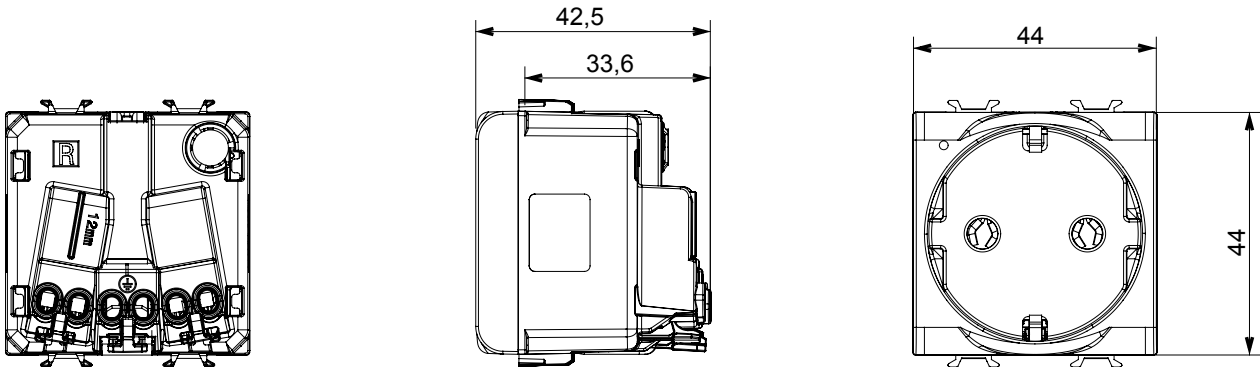

Breed assortiment van besturingsapparaten, contactdozen voor voeding (conform nationale en internationale normen), signaalontvangst, klimaatbeheersing, comfortbeheer, technische alarmsignalering en noodverlichtingsbeheer. De ChoruSmart modulaire apparaten zijn beschikbaar in vijf kleuren - glanzend wit, satijn wit, natuurlijk beige, satijn zwart en gelakt titanium - en in verschillende maten van 1/2, 1, 2 en 3 modules. Dankzij de montagesteunen voor rechthoekige, vierkante en ronde dozen kunnen eindeloze combinaties worden gecreëerd met de ChoruSmart-platen.

Categorie	Dubbel amperage contactdoos	Omschrijving	2P+E - 16 A
Kleur	Satijn zwart	Voltage	250 Vac
Standaard	Duits	Kenmerken	With safety shutters
Voor stekkerpinnen	Ø 4,8 mm	Bedradingsklemmen	Snel, met veer
Standaard	IEC 60884-1; DIN VDE 0620-1	Weerstand bij testvoltage	2000 V op 50 Hz gedurende 1 minuut
Isolatieweerstand	> 5 MOhm	Verlengde bedieningscontactdoos (aant. positiewijzigingen)	10.000 op In 250 Vac cosφ=0,8
Thermodruk met kogel	125 °C	Gloeidraadtest	850 °C
Klemgrip op kabeltractie	> 50 N	Klem aandraaicapaciteit litzekabel (mm²)	min. 0,75 - max. 2x4
Klem aandraaicapaciteit kabel massieve kern (mm²)	min. 0,5 - max. 2x2,5	Aant. modules	2
Electrocod	0131	Materiaal	Technopolymeer

DIMENSIONAL

TECHNICAL SYMBOLOGY

STANDARDS/APPROVALS