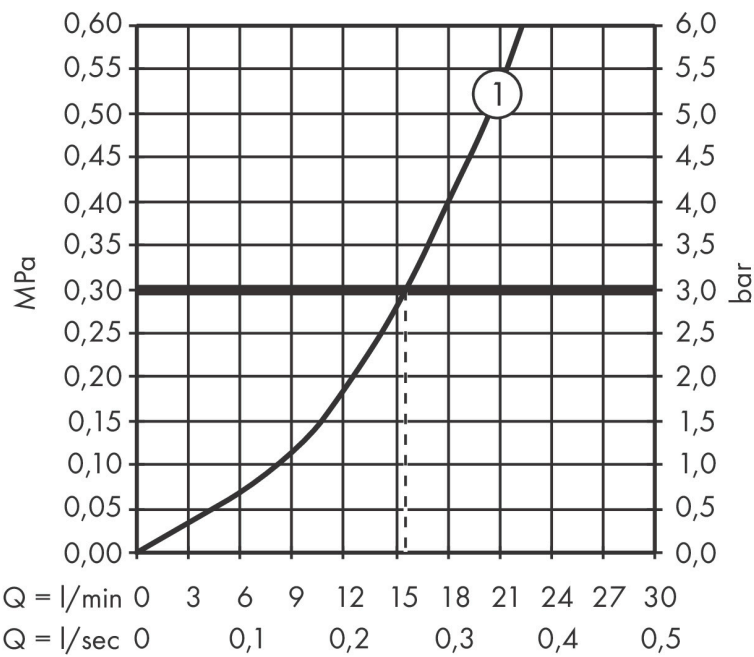

Merk	hansgrohe
Artikelnaam	Vernis Shape ééngreeps douchekraan opbouw
Art.nr.	71650670
Oppervlakte	mat zwart
Netto prijs	160,39 EUR

Product foto

Kenmerken

- 1 functie
- maximale doorstroomhoeveelheid bij 3 bar: 15,7 l/min
- keramisch kardoos
- temperatuurbegrenzing instelbaar
- terugslagklep
- slangaansluiting: DN15
- minimale bedrijfsdruk: 1 bar
- maximale bedrijfsdruk: 10 bar

Maat tekeningen

Certificaat

Merk hansgrohe
 Artikelnaam **Vernis Shape** ééngreeps douchekraan opbouw
 Art.nr. 71650670
 Oppervlakte mat zwart
 Netto prijs 160,39 EUR

Stroomschema

1 Shower outlet with 1B-resistance

Merk	hansgrohe
Artikelnaam	Vernis Shape ééngreeps douchekraan opbouw
Art.nr.	71650670
Oppervlakte	mat zwart
Netto prijs	160,39 EUR

Explosietekening voor bouwjaar: >04/21

Merk hansgrohe
 Artikelnaam **Vernis Shape** ééngreeps douchekraan opbouw
 Art.nr. 71650670
 Oppervlakte mat zwart
 Netto prijs 160,39 EUR