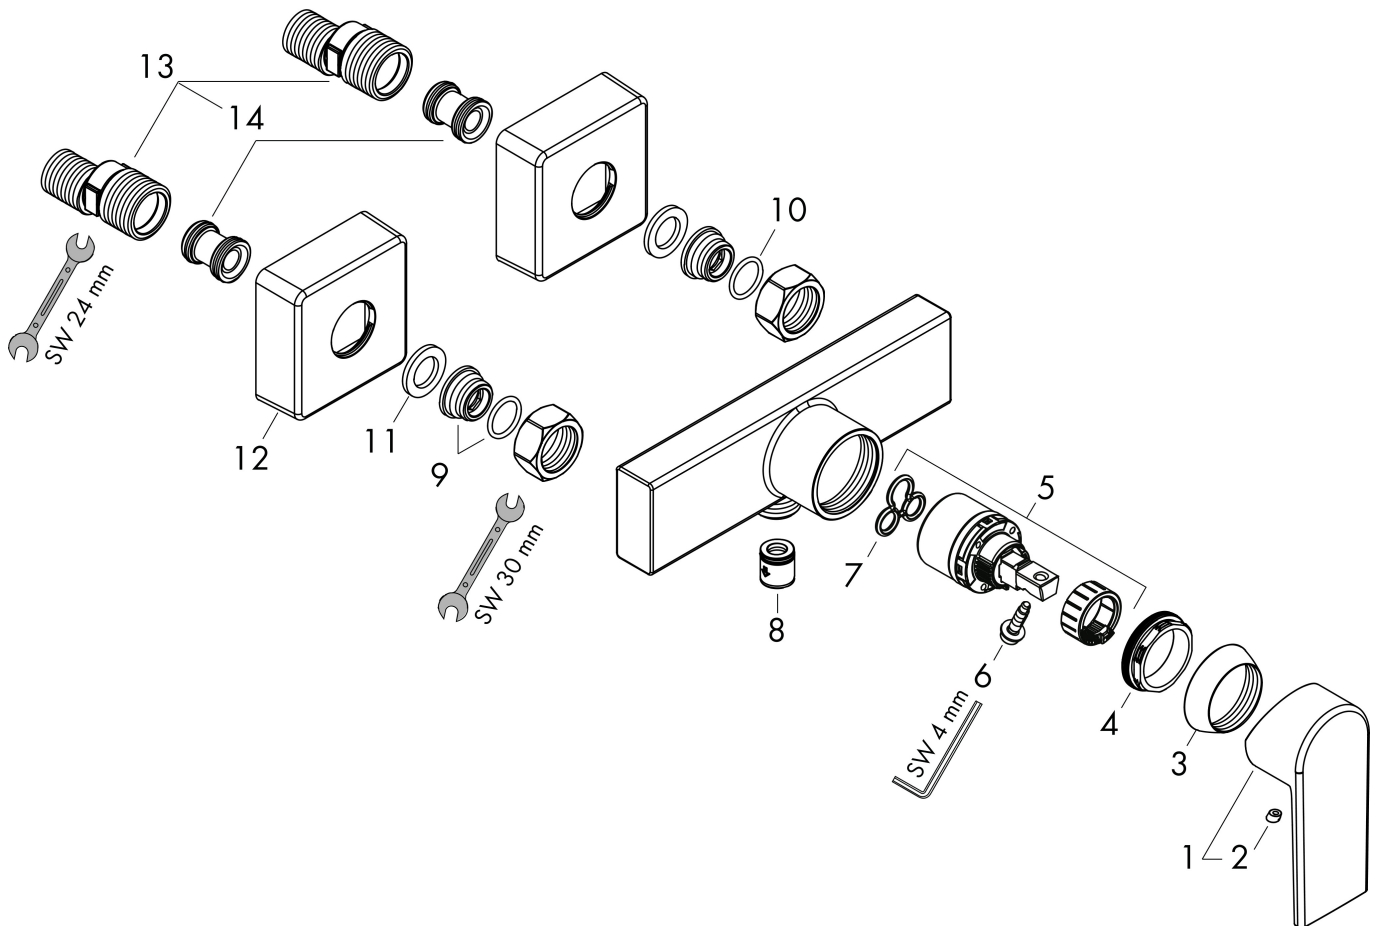

Merk	hansgrohe
Artikelnaam	Vernis Shape ééngreeps douchekraan opbouw
Art.nr.	71650670
Oppervlakte	mat zwart
Netto prijs	160,39 EUR

Product foto

Kenmerken

- 1 functie
- maximale doorstroomhoeveelheid bij 3 bar: 15,7 l/min
- keramisch kardoos
- temperatuurbegrenzing instelbaar
- terugslagklep
- slangaansluiting: DN15
- minimale bedrijfsdruk: 1 bar
- maximale bedrijfsdruk: 10 bar

Maat tekeningen

Certificaat

Merk hansgrohe
 Artikelnaam **Vernis Shape** ééngreeps douchekraan opbouw
 Art.nr. 71650670
 Oppervlakte mat zwart
 Netto prijs 160,39 EUR

Stroomschema

1 Shower outlet with 1B-resistance

Merk	hansgrohe
Artikelnaam	Vernis Shape ééngreeps douchekraan opbouw
Art.nr.	71650670
Oppervlakte	mat zwart
Netto prijs	160,39 EUR

Explosietekening voor bouwjaar: >04/21

Merk hansgrohe
 Artikelnaam **Vernis Shape** ééngreeps douchekraan opbouw
 Art.nr. 71650670
 Oppervlakte mat zwart
 Netto prijs 160,39 EUR

Onderdelen voor bouwjaar: >04/21

Pos	Beschrijving	Art.nr.	Prijs
1	greep	93719670	40,14
2	greepstop	96338610	4,68
3	afdekkap	93716670	
4	moer	93717000	
5	kardoes compl.	92730000	54,08
6	borgschroef	95140000	4,99
7	dichting	95008000	8,01
8	terugslagklepset DW 15	94074000	13,21
9	aansluiting G½	93767000	8,01
10	O-ring 16x2	98133000	3,12
11	zeefdichting	96922000	8,01
12	rozet	93879670	19,86
13	S-koppelingenset (±12 mm)	94140000	42,22
14	slagdemper	96429000	4,99