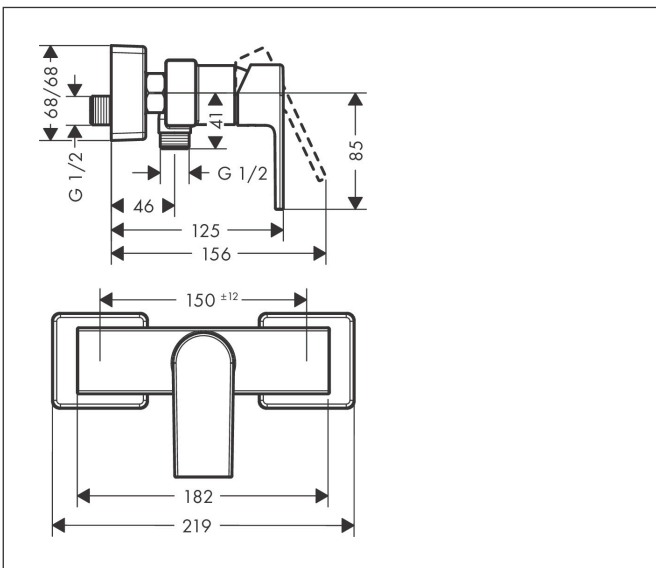

Merk	hansgrohe
Artikelnaam	Vernis Shape ééngreeps douchekraan opbouw
Art.nr.	71650670
Oppervlakte	mat zwart
Netto prijs	160,39 EUR

Product foto

Kenmerken

- 1 functie
- maximale doorstroomhoeveelheid bij 3 bar: 15,7 l/min
- keramisch kardoos
- temperatuurbegrenzing instelbaar
- terugslagklep
- slangaansluiting: DN15
- minimale bedrijfsdruk: 1 bar
- maximale bedrijfsdruk: 10 bar

Maat tekeningen

Certificaat

Merk hansgrohe
 Artikelnaam **Vernis Shape** ééngreeps douchekraan opbouw
 Art.nr. 71650670
 Oppervlakte mat zwart
 Netto prijs 160,39 EUR

Stroomschema

1 Shower outlet with 1B-resistance

Merk	hansgrohe
Artikelnaam	Vernis Shape ééngreeps douchekraan opbouw
Art.nr.	71650670
Oppervlakte	mat zwart
Netto prijs	160,39 EUR

Explosietekening voor bouwjaar: >04/21

Merk hansgrohe
 Artikelnaam **Vernis Shape** ééngreeps douchekraan opbouw
 Art.nr. 71650670
 Oppervlakte mat zwart
 Netto prijs 160,39 EUR

Onderdelen voor bouwjaar: >04/21

Pos	Beschrijving	Art.nr.	Prijs
1	greep	93719670	40,14
2	greepstop	96338610	4,68
3	afdekkap	93716670	
4	moer	93717000	
5	kardoes compl.	92730000	54,08
6	borgschroef	95140000	4,99
7	dichting	95008000	8,01
8	terugslagklepset DW 15	94074000	13,21
9	aansluiting G½	93767000	8,01
10	O-ring 16x2	98133000	3,12
11	zeefdichting	96922000	8,01
12	rozet	93879670	19,86
13	S-koppelingenset (±12 mm)	94140000	42,22
14	slagdemper	96429000	4,99