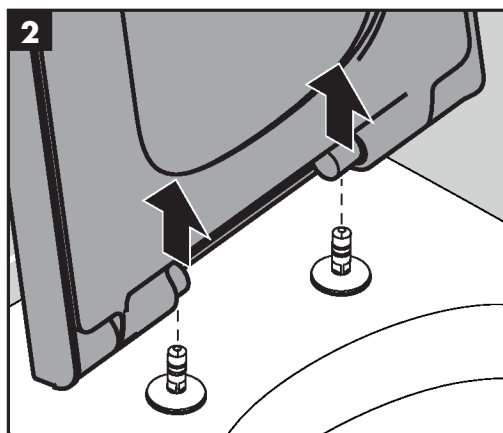

- **SV** Rengöringsrekommendationer / Garanti / Kontakt
- **LT** Valymo rekomendacijos / Garantija / Kontaktai
- **HR** Preporuke za čišćenje / Garancija / Kontakt
- **RO** Recomandări pentru curățare / Garanție / Contact
- **EL** Σύσταση καθαρισμού / Εγγύηση / επαφή
- **SL** Priporočilo za čiščenje / Garancija / Kontakt
- **ET** Puhastussuositused / Garantii / Kontakt
- **LV** Tīrīšanas ieteikumi / Garantija / Kontakti
- **SR** Preporuke za čišćenje / Garancija / Kontakt
- **NO** Anbefaling for rengjøring / Garanti / Kontakt
- **BG** Препоръка за почистване / Гаранция / Контакт
- **JP** お手入れの方法 / 保証について / ご連絡先
- **UA** Рекомендації з чищення / Гарантія / контакт
- **AR** توصيات التنظيف / الضمان / اتصال
- **TR** Temizleme önerisi / Garanti / Temas
  Garanti belgesi ve koşulları için www.hansgrohe.com.tr web sitesini ziyaret ederek; dijital garanti belgenize ulaşabilirsiniz.
- **HU** Tisztítási tanácsok / Garancia / érintkezés
- **HE** המלצות לניקוי / אחריות / איש קשר