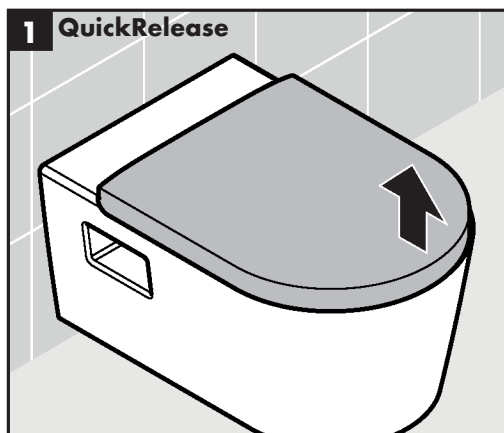

- **SV** Rengöringsrekommendationer / Garanti / Kontakt
- **LT** Valymo rekomendacijos / Garantija / Kontaktai
- **HR** Preporuke za čišćenje / Garancija / Kontakt
- **RO** Recomandări pentru curățare / Garanție / Contact
- **EL** Σύσταση καθαρισμού / Εγγύηση / επαφή
- **SL** Priporočilo za čiščenje / Garancija / Kontakt
- **ET** Puhastussuositused / Garantii / Kontakt
- **LV** Tīrīšanas ieteikumi / Garantija / Kontakti
- **SR** Preporuke za čišćenje / Garancija / Kontakt
- **NO** Anbefaling for rengjøring / Garanti / Kontakt
- **BG** Препоръка за почистване / Гаранция / Контакт
- **JP** お手入れの方法 / 保証について / ご連絡先
- **UA** Рекомендації з чищення / Гарантія / контакт
- **AR** توصيات التنظيف / الضمان / اتصال
- **TR** Temizleme önerisi / Garanti / Temas
  Garanti belgesi ve koşulları için www.hansgrohe.com.tr web sitesini ziyaret ederek; dijital garanti belgenize ulaşabilirsiniz.
- **HU** Tisztítási tanácsok / Garancia / érintkezés
- **HE** המלצות לניקוי / אחריות / איש קשר