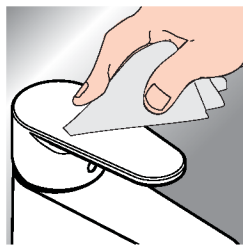

**GladeLake S**

60112450 / 60396455

**CreekTide Q**

60126450

www.hansgrohe.com/cleaning-recommendation

\*www.hansgrohe.com/warranty

- DE** Reinigungsempfehlung / Garantie / Kontakt
- FR** Recommendation pour le nettoyage / Garanties / Contact
- EN** Cleaning recommendation / Warranty / Contact
- IT** Raccomandazione di pulizia / Garanzia / Contatto
- ES** Recomendaciones para la limpieza / Garantía / Contacto
- NL** Aanbevelingen inzake reiniging / Garantie / Contact
- DK** Rengøringsvejledning / Garanti / Kontakt
- PT** Recomendações de limpeza / Garantia / Contacto  
O papel e o cartão, bem como o plástico, devem ser eliminados separadamente nos sistemas de eliminação previstos para estes materiais.
- PL** Zalecenie dotyczące pielęgnacji / Gwarancja / Kontakt
- CS** Doporučení k čištění / Záruka / Kontakt
- SK** Odporúčania pre čistenie / Záruka / Kontakt
- ZH** 清洁指南 / 担保 / 接触
- RU** Рекомендации по очистке / Гарантия / Контакты
- FI** Puhdistussuositus / Takuu / Kosketus