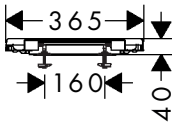

GladeLake S

60112450/ 60396455