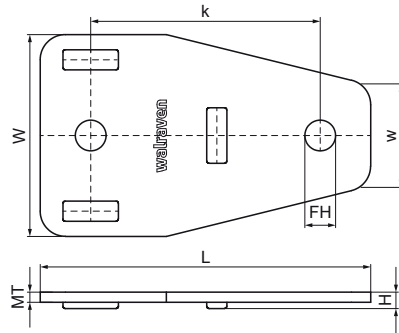

## Walraven RapidStrut® T-verbingsstuk (BUP1000)

(H28118)

Constructies met Strut rail

### Voordelen & kenmerken

- T-verbingsstuk voor Walraven RapidStrut® rails
- Extra veiligheid door vergrendelde gleuven, om draaien te voorkomen
- materiaal: staal 1.0242 (S250GD) + ZM310 MAC
- Product maakt deel uit van het Walraven BIS UltraProtect® 1000 systeem
- Geschikt voor binnen- en buitentoeepassingen
- Doorstaat min. 1.000 uur zoutsproeitest (max. 5% rood roest) volgens ISO 9227

Productnummer	Voor railtype	Totale hoogte	Totale breedte	Totale lengte	Materiaal dikte	Breedte	Bevestigingsgat	Hart-tot-hart afstand
Referentie letter		H	W	L	MT	w	FH	k
Eenheid beschrijving		mm	mm	mm	mm	mm	mm	mm
66588301	41x21, 41x41, 41x51, 41x62, 41x82	6,5	80	131	4,00	40	12,2	91