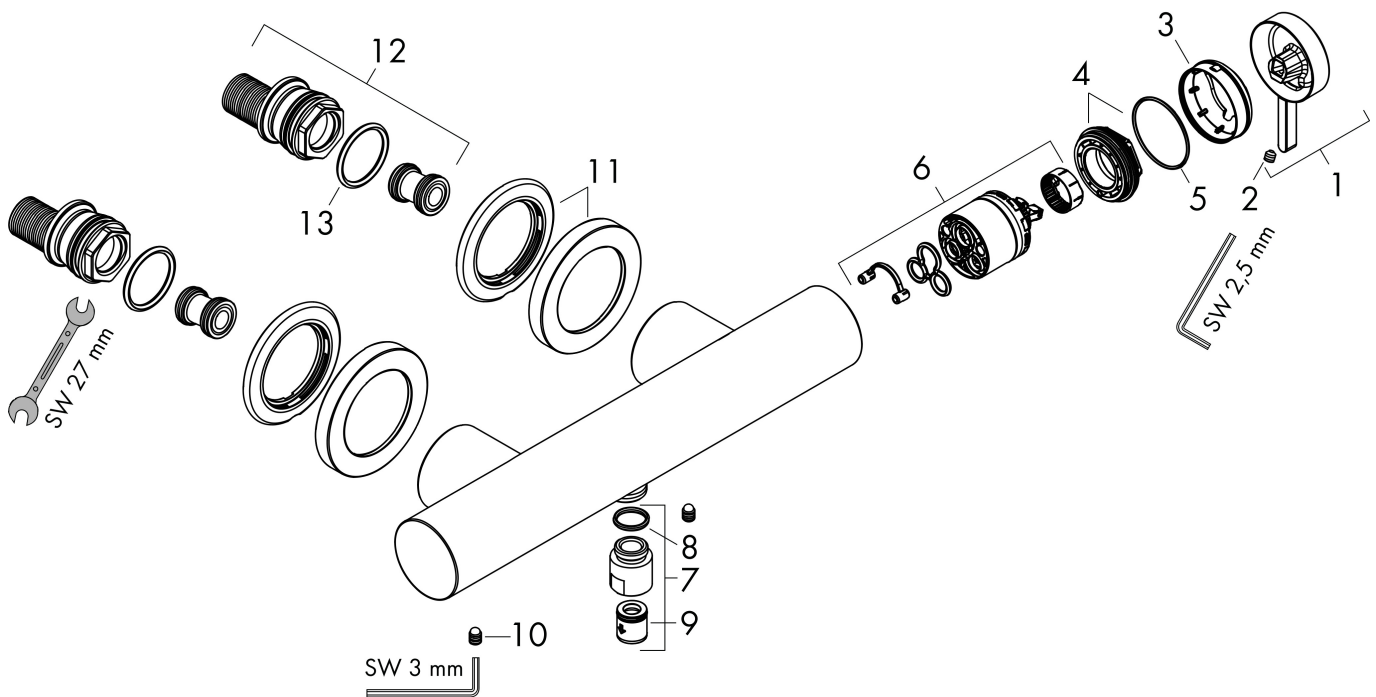

Merk hansgrohe
 Artikelnaam **Finoris** ééngreeps douchekraan opbouw
 Art.nr. 76620000
 Oppervlakte chroom
 Netto prijs 256,75 EUR

Product foto

Kenmerken

- 1 functie
- installatie met hartafstand 150 ± 12 mm
- maximale doorstroomhoeveelheid bij 3 bar: 16,7 l/min
- keramisch kardoes
- terugslagklep
- slangaansluiting: DN15
- minimale bedrijfsdruk: 1 bar
- maximale bedrijfsdruk: 10 bar

Maat tekeningen

Certificaat

Merk hansgrohe
 Artikelnaam **Finoris** ééngreeps douchekraan opbouw
 Art.nr. 76620000
 Oppervlakte chroom
 Netto prijs 256,75 EUR

Stroomschema

Merk	hansgrohe
Artikelnaam	Finoris ééngreeps douchekraan opbouw
Art.nr.	76620000
Oppervlakte	chromo
Netto prijs	256,75 EUR

Explosietekening voor bouwjaar: >06/21

Merk hansgrohe
 Artikelnaam **Finoris** ééngreeps douchekraan opbouw
 Art.nr. 76620000
 Oppervlakte chroom
 Netto prijs 256,75 EUR

Onderdelen voor bouwjaar: >06/21

Pos	Beschrijving	Art.nr.	Prijs
1	greep	94371000	42,22
2	inbusschroef M5x5	98446000	3,12
3	afdekkap	94370000	34,01
4	moer	93995000	21,22
5	O-ring 35x1,5	92114000	4,99
6	kardoes compl.	93895000	42,22
7	aansluiting	95392000	17,26
8	O-ring 14x2	98129000	3,12
9	terugslagklepset DW 15	94074000	13,21
10	schroef	94366000	8,01
11	rozet Ø 70 mm	94365000	26,73
12	S-koppelingenset	95772000	81,54
13	O-ring 29x3	98371000	4,99