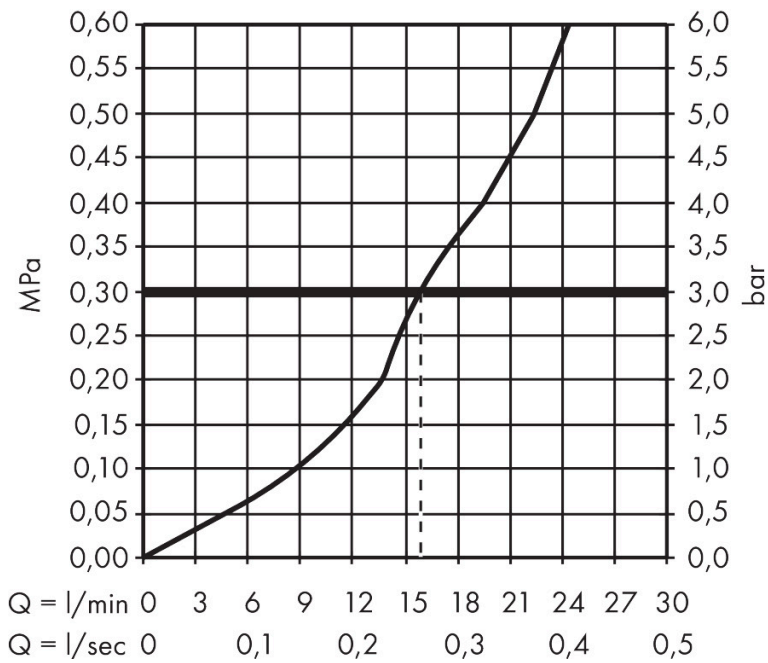

Merk hansgrohe
 Artikelnaam **Finoris** ééngreeps douchekraan opbouw
 Art.nr. 76620000
 Oppervlakte chroom
 Netto prijs 256,75 EUR

Product foto

Kenmerken

- 1 functie
- installatie met hartafstand 150 ± 12 mm
- maximale doorstroomhoeveelheid bij 3 bar: 16,7 l/min
- keramisch kardoes
- terugslagklep
- slangaansluiting: DN15
- minimale bedrijfsdruk: 1 bar
- maximale bedrijfsdruk: 10 bar

Maat tekeningen

Certificaat

Merk hansgrohe
 Artikelnaam **Finoris** ééngreeps douchekraan opbouw
 Art.nr. 76620000
 Oppervlakte chroom
 Netto prijs 256,75 EUR

Stroomschema

Merk	hansgrohe
Artikelnaam	Finoris ééngreeps douchekraan opbouw
Art.nr.	76620000
Oppervlakte	chromo
Netto prijs	256,75 EUR