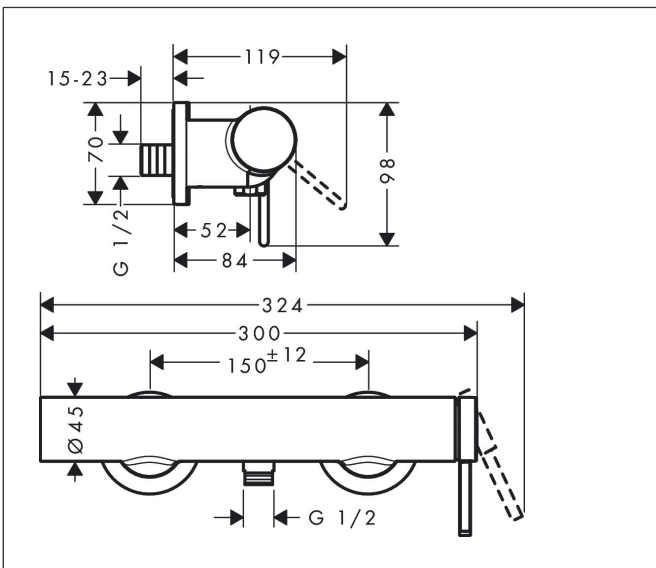

Merk hansgrohe
 Artikelnaam **Finoris** ééngreeps douchekraan opbouw
 Art.nr. 76620000
 Oppervlakte chroom
 Netto prijs 256,75 EUR

Product foto

Kenmerken

- 1 functie
- installatie met hartafstand 150 ± 12 mm
- maximale doorstroomhoeveelheid bij 3 bar: 16,7 l/min
- keramisch kardoes
- terugslagklep
- slangaansluiting: DN15
- minimale bedrijfsdruk: 1 bar
- maximale bedrijfsdruk: 10 bar

Maat tekeningen

Certificaat

Merk hansgrohe
 Artikelnaam **Finoris** ééngreeps douchekraan opbouw
 Art.nr. 76620000
 Oppervlakte chroom
 Netto prijs 256,75 EUR

Stroomschema

Merk	hansgrohe
Artikelnaam	Finoris ééngreeps douchekraan opbouw
Art.nr.	76620000
Oppervlakte	chromo
Netto prijs	256,75 EUR

Explosietekening voor bouwjaar: >06/21

Merk hansgrohe
 Artikelnaam **Finoris** ééngreeps douchekraan opbouw
 Art.nr. 76620000
 Oppervlakte chroom
 Netto prijs 256,75 EUR

Onderdelen voor bouwjaar: >06/21

Pos	Beschrijving	Art.nr.	Prijs
1	greep	94371000	42,22
2	inbusschroef M5x5	98446000	3,12
3	afdekkap	94370000	34,01
4	moer	93995000	21,22
5	O-ring 35x1,5	92114000	4,99
6	kardoes compl.	93895000	42,22
7	aansluiting	95392000	17,26
8	O-ring 14x2	98129000	3,12
9	terugslagklepset DW 15	94074000	13,21
10	schroef	94366000	8,01
11	rozet Ø 70 mm	94365000	26,73
12	S-koppelingenset	95772000	81,54
13	O-ring 29x3	98371000	4,99