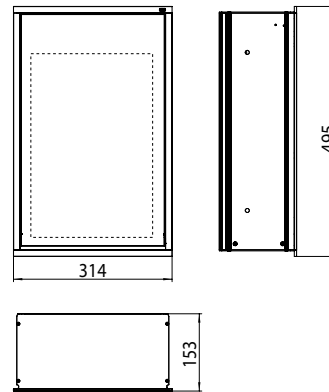

PRODUCTINFORMATIE

Afvalmodule - inbouwmodel aluminium/optiwhite

Art.nr.9732 274 30