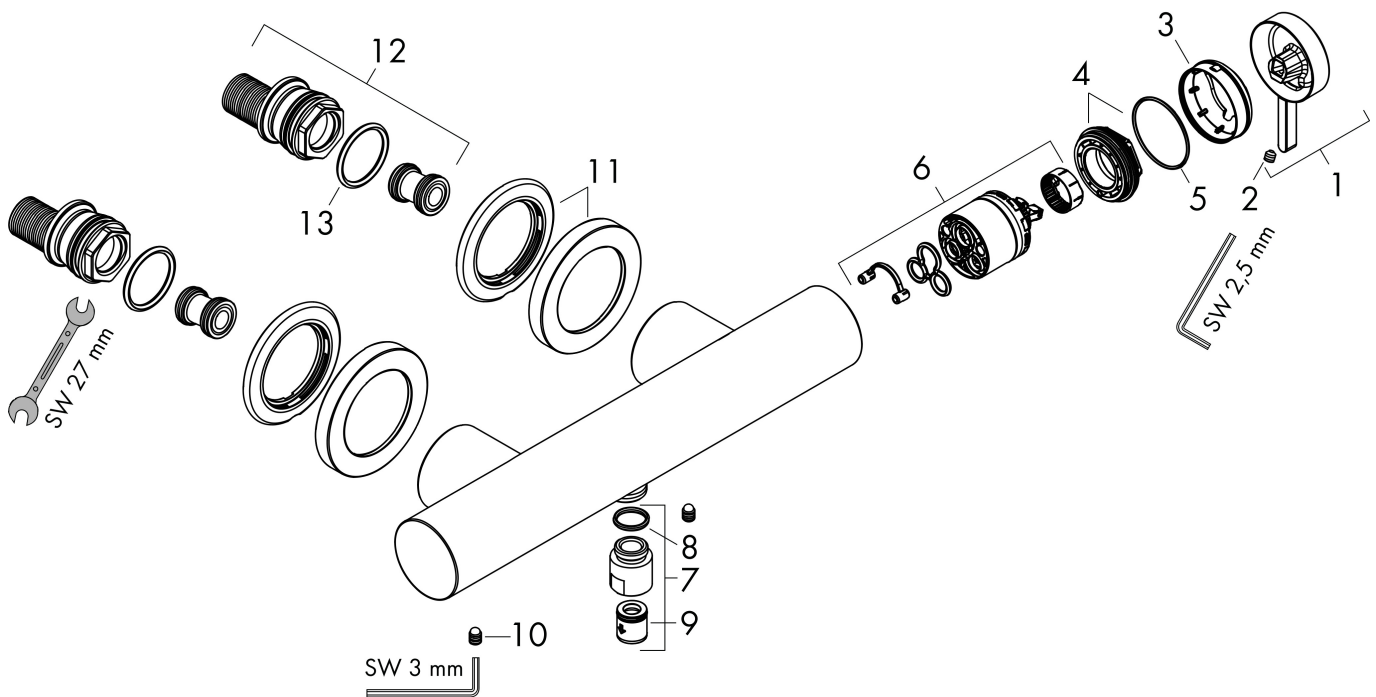

Merk hansgrohe
 Artikelnaam **Finoris** ééngreeps douchekraan opbouw
 Art.nr. 76620670
 Oppervlakte mat zwart
 Netto prijs 359,49 EUR

Product foto

Kenmerken

- 1 functie
- installatie met hartafstand 150 ± 12 mm
- maximale doorstroomhoeveelheid bij 3 bar: 16,7 l/min
- keramisch kardoos
- terugslagklep
- slangaansluiting: DN15
- minimale bedrijfsdruk: 1 bar
- maximale bedrijfsdruk: 10 bar

Maat tekeningen

Certificaat

Merk hansgrohe
 Artikelnaam **Finoris** ééngreeps douchekraan opbouw
 Art.nr. 76620670
 Oppervlakte mat zwart
 Netto prijs 359,49 EUR

Stroomschema

Merk	hansgrohe
Artikelnaam	Finoris ééngreeps douchekraan opbouw
Art.nr.	76620670
Oppervlakte	mat zwart
Netto prijs	359,49 EUR

Explosietekening voor bouwjaar: >06/21

Merk hansgrohe
 Artikelnaam **Finoris** ééngreeps douchekraan opbouw
 Art.nr. 76620670
 Oppervlakte mat zwart
 Netto prijs 359,49 EUR

Onderdelen voor bouwjaar: >06/21

Pos	Beschrijving	Art.nr.	Prijs
1	greep	94371670	63,34
2	inbusschroef M5x5	98446000	3,12
3	afdekkap	94370670	51,06
4	moer	93995000	21,22
5	O-ring 35x1,5	92114000	4,99
6	kardoes compl.	93895000	42,22
7	aansluiting	95392000	17,26
8	O-ring 14x2	98129000	3,12
9	terugslagklepset DW 15	94074000	13,21
10	schroef	94366000	8,01
11	rozet Ø 70 mm	94365670	63,34
12	S-koppelingenset	95772000	81,54
13	O-ring 29x3	98371000	4,99