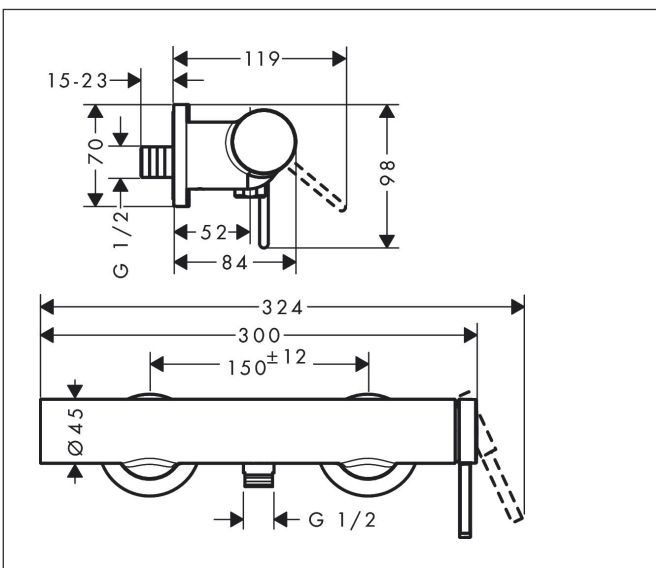

Merk hansgrohe
 Artikelnaam **Finoris** ééngreeps douchekraan opbouw
 Art.nr. 76620670
 Oppervlakte mat zwart
 Netto prijs 359,49 EUR

Product foto

Kenmerken

- 1 functie
- installatie met hartafstand 150 ± 12 mm
- maximale doorstroomhoeveelheid bij 3 bar: 16,7 l/min
- keramisch kardoos
- terugslagklep
- slangaansluiting: DN15
- minimale bedrijfsdruk: 1 bar
- maximale bedrijfsdruk: 10 bar

Maat tekeningen

Certificaat

Merk hansgrohe
 Artikelnaam **Finoris** ééngreeps douchekraan opbouw
 Art.nr. 76620670
 Oppervlakte mat zwart
 Netto prijs 359,49 EUR

Stroomschema

Merk	hansgrohe
Artikelnaam	Finoris ééngreeps douchekraan opbouw
Art.nr.	76620670
Oppervlakte	mat zwart
Netto prijs	359,49 EUR

Explosietekening voor bouwjaar: >06/21

Merk hansgrohe
 Artikelnaam **Finoris** ééngreeps douchekraan opbouw
 Art.nr. 76620670
 Oppervlakte mat zwart
 Netto prijs 359,49 EUR

Onderdelen voor bouwjaar: >06/21

Pos	Beschrijving	Art.nr.	Prijs
1	greep	94371670	63,34
2	inbusschroef M5x5	98446000	3,12
3	afdekkap	94370670	51,06
4	moer	93995000	21,22
5	O-ring 35x1,5	92114000	4,99
6	kardoes compl.	93895000	42,22
7	aansluiting	95392000	17,26
8	O-ring 14x2	98129000	3,12
9	terugslagklepset DW 15	94074000	13,21
10	schroef	94366000	8,01
11	rozet Ø 70 mm	94365670	63,34
12	S-koppelingenset	95772000	81,54
13	O-ring 29x3	98371000	4,99