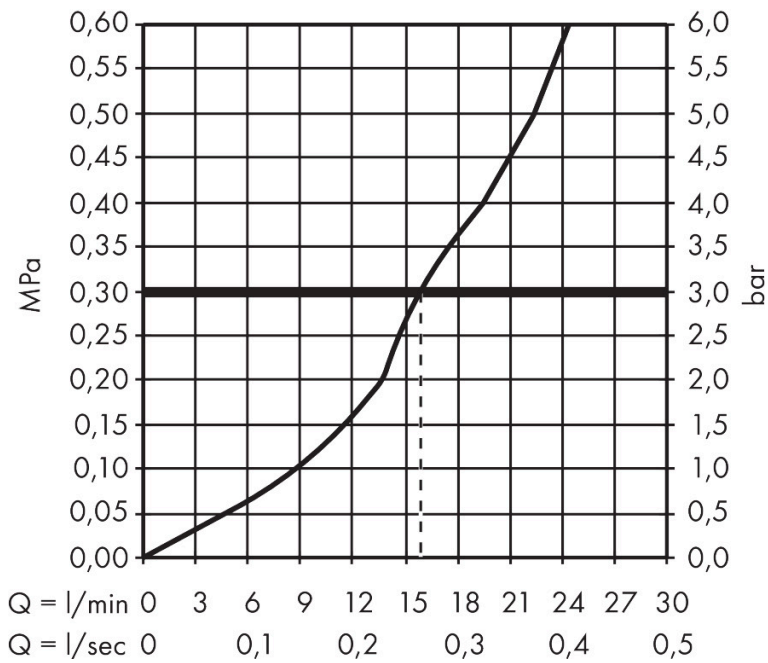

Merk hansgrohe
 Artikelnaam **Finoris** ééngreeps douchekraan opbouw
 Art.nr. 76620670
 Oppervlakte mat zwart
 Netto prijs 359,49 EUR

Product foto

Kenmerken

- 1 functie
- installatie met hartafstand 150 ± 12 mm
- maximale doorstroomhoeveelheid bij 3 bar: 16,7 l/min
- keramisch kardoos
- terugslagklep
- slangaansluiting: DN15
- minimale bedrijfsdruk: 1 bar
- maximale bedrijfsdruk: 10 bar

Maat tekeningen

Certificaat

Merk hansgrohe
 Artikelnaam **Finoris** ééngreeps douchekraan opbouw
 Art.nr. 76620670
 Oppervlakte mat zwart
 Netto prijs 359,49 EUR

Stroomschema

Merk	hansgrohe
Artikelnaam	Finoris ééngreeps douchekraan opbouw
Art.nr.	76620670
Oppervlakte	mat zwart
Netto prijs	359,49 EUR