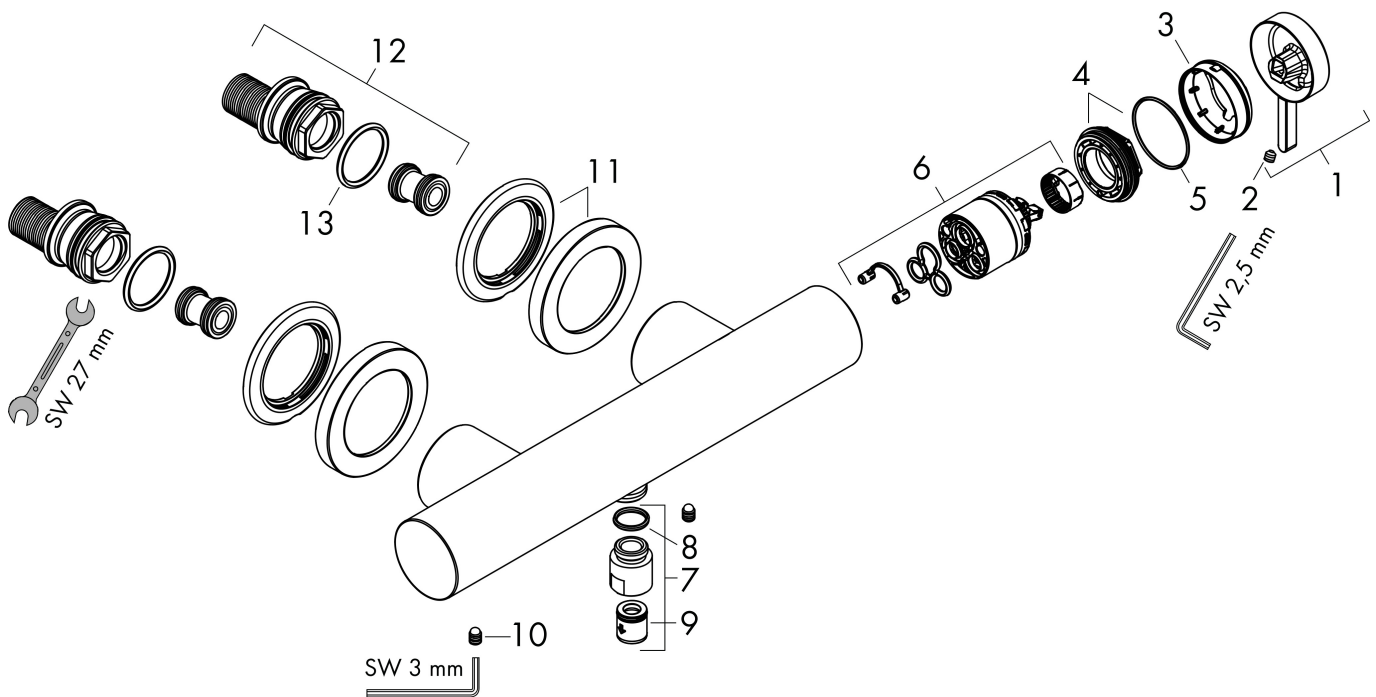

Merk hansgrohe
 Artikelnaam **Finoris** ééngreeps douchekraan opbouw
 Art.nr. 76620700
 Oppervlakte mat wit
 Netto prijs 359,49 EUR

Product foto

Kenmerken

- 1 functie
- installatie met hartafstand 150 ± 12 mm
- maximale doorstroomhoeveelheid bij 3 bar: 16,7 l/min
- keramisch kardoos
- terugslagklep
- slangaansluiting: DN15
- minimale bedrijfsdruk: 1 bar
- maximale bedrijfsdruk: 10 bar

Maat tekeningen

Certificaat

Merk hansgrohe
 Artikelnaam **Finoris** ééngreeps douchekraan opbouw
 Art.nr. 76620700
 Oppervlakte mat wit
 Netto prijs 359,49 EUR

Stroomschema

Merk	hansgrohe
Artikelnaam	Finoris ééngreeps douchekraan opbouw
Art.nr.	76620700
Oppervlakte	mat wit
Netto prijs	359,49 EUR

Explosietekening voor bouwjaar: >06/21

Merk hansgrohe
 Artikelnaam **Finoris** ééngreeps douchekraan opbouw
 Art.nr. 76620700
 Oppervlakte mat wit
 Netto prijs 359,49 EUR

Onderdelen voor bouwjaar: >06/21

Pos	Beschrijving	Art.nr.	Prijs
1	greep	94371700	63,34
2	inbusschroef M5x5	98446000	3,12
3	afdekkap	94370700	51,06
4	moer	93995000	21,22
5	O-ring 35x1,5	92114000	4,99
6	kardoes compl.	93895000	42,22
7	aansluiting	95392000	17,26
8	O-ring 14x2	98129000	3,12
9	terugslagklepset DW 15	94074000	13,21
10	schroef	94366000	8,01
11	rozet Ø 70 mm	94365700	63,34
12	S-koppelingenset	95772000	81,54
13	O-ring 29x3	98371000	4,99