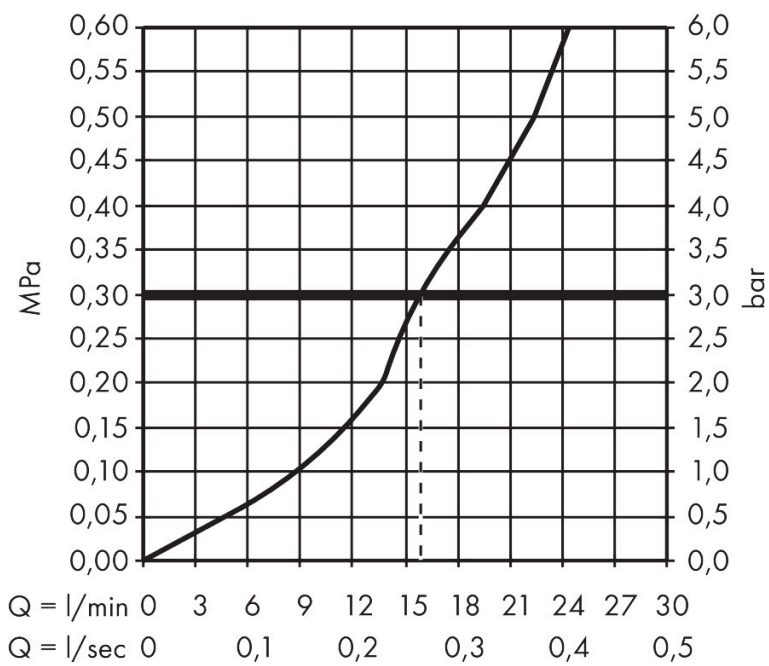

Merk hansgrohe
 Artikelnaam **Finoris** ééngreeps douchekraan opbouw
 Art.nr. 76620700
 Oppervlakte mat wit
 Netto prijs 359,49 EUR

Product foto

Kenmerken

- 1 functie
- installatie met hartafstand 150 ± 12 mm
- maximale doorstroomhoeveelheid bij 3 bar: 16,7 l/min
- keramisch kardoos
- terugslagklep
- slangaansluiting: DN15
- minimale bedrijfsdruk: 1 bar
- maximale bedrijfsdruk: 10 bar

Maat tekeningen

Certificaat

Merk hansgrohe
 Artikelnaam **Finoris** ééngreeps douchekraan opbouw
 Art.nr. 76620700
 Oppervlakte mat wit
 Netto prijs 359,49 EUR

Stroomschema

Merk	hansgrohe
Artikelnaam	Finoris ééngreeps douchekraan opbouw
Art.nr.	76620700
Oppervlakte	mat wit
Netto prijs	359,49 EUR