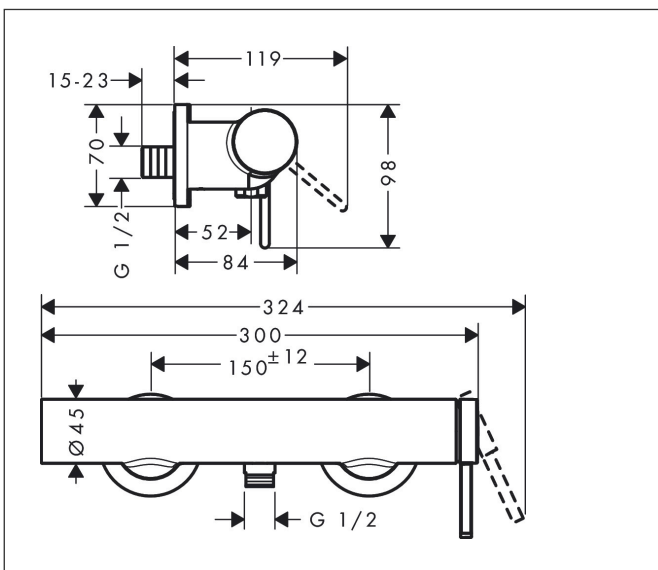

Merk hansgrohe
 Artikelnaam **Finoris** ééngreeps douchekraan opbouw
 Art.nr. 76620700
 Oppervlakte mat wit
 Netto prijs 359,49 EUR

Product foto

Kenmerken

- 1 functie
- installatie met hartafstand 150 ± 12 mm
- maximale doorstroomhoeveelheid bij 3 bar: 16,7 l/min
- keramisch kardoos
- terugslagklep
- slangaansluiting: DN15
- minimale bedrijfsdruk: 1 bar
- maximale bedrijfsdruk: 10 bar

Maat tekeningen

Certificaat

Merk hansgrohe
 Artikelnaam **Finoris** ééngreeps douchekraan opbouw
 Art.nr. 76620700
 Oppervlakte mat wit
 Netto prijs 359,49 EUR

Stroomschema

Merk	hansgrohe
Artikelnaam	Finoris ééngreeps douchekraan opbouw
Art.nr.	76620700
Oppervlakte	mat wit
Netto prijs	359,49 EUR

Explosietekening voor bouwjaar: >06/21

Merk hansgrohe
 Artikelnaam **Finoris** ééngreeps douchekraan opbouw
 Art.nr. 76620700
 Oppervlakte mat wit
 Netto prijs 359,49 EUR

Onderdelen voor bouwjaar: >06/21

Pos	Beschrijving	Art.nr.	Prijs
1	greep	94371700	63,34
2	inbusschroef M5x5	98446000	3,12
3	afdekkap	94370700	51,06
4	moer	93995000	21,22
5	O-ring 35x1,5	92114000	4,99
6	kardoes compl.	93895000	42,22
7	aansluiting	95392000	17,26
8	O-ring 14x2	98129000	3,12
9	terugslagklepset DW 15	94074000	13,21
10	schroef	94366000	8,01
11	rozet Ø 70 mm	94365700	63,34
12	S-koppelingenset	95772000	81,54
13	O-ring 29x3	98371000	4,99