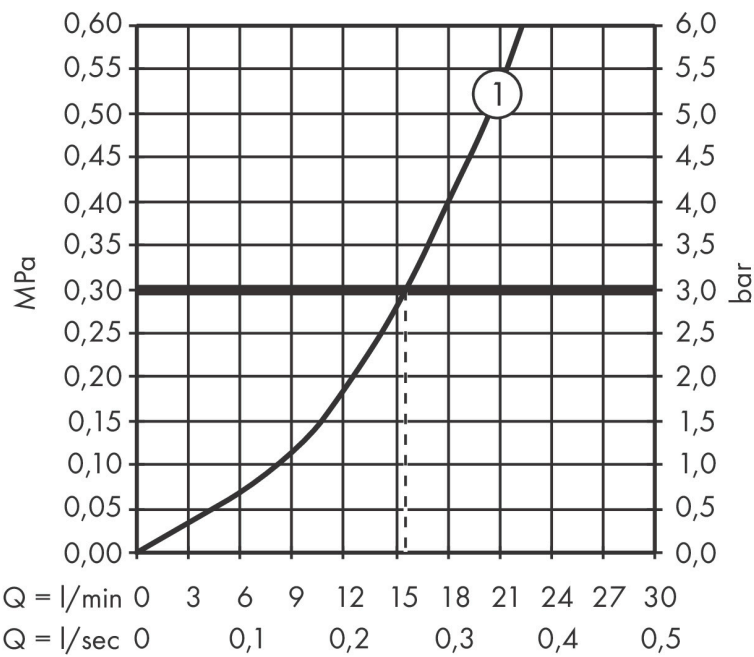

- 1 functie
- installatie met hartafstand 150 ± 12 mm
- maximale doorstroomhoeveelheid bij 3 bar: 28 l/min
- keramisch kardoos
- temperatuurbegrenzing instelbaar
- terugslagklep
- slangaansluiting: DN15
- minimale bedrijfsdruk: 1 bar
- maximale bedrijfsdruk: 10 bar

Maat tekeningen

Certificaat

Merk hansgrohe
 Artikelnaam **Vernis Blend** ééngreeps douchekraan opbouw
 Art.nr. 71640000
 Oppervlakte chroom
 Netto prijs 96,42 EUR

Stroomschema

1 Shower outlet with 1B-resistance