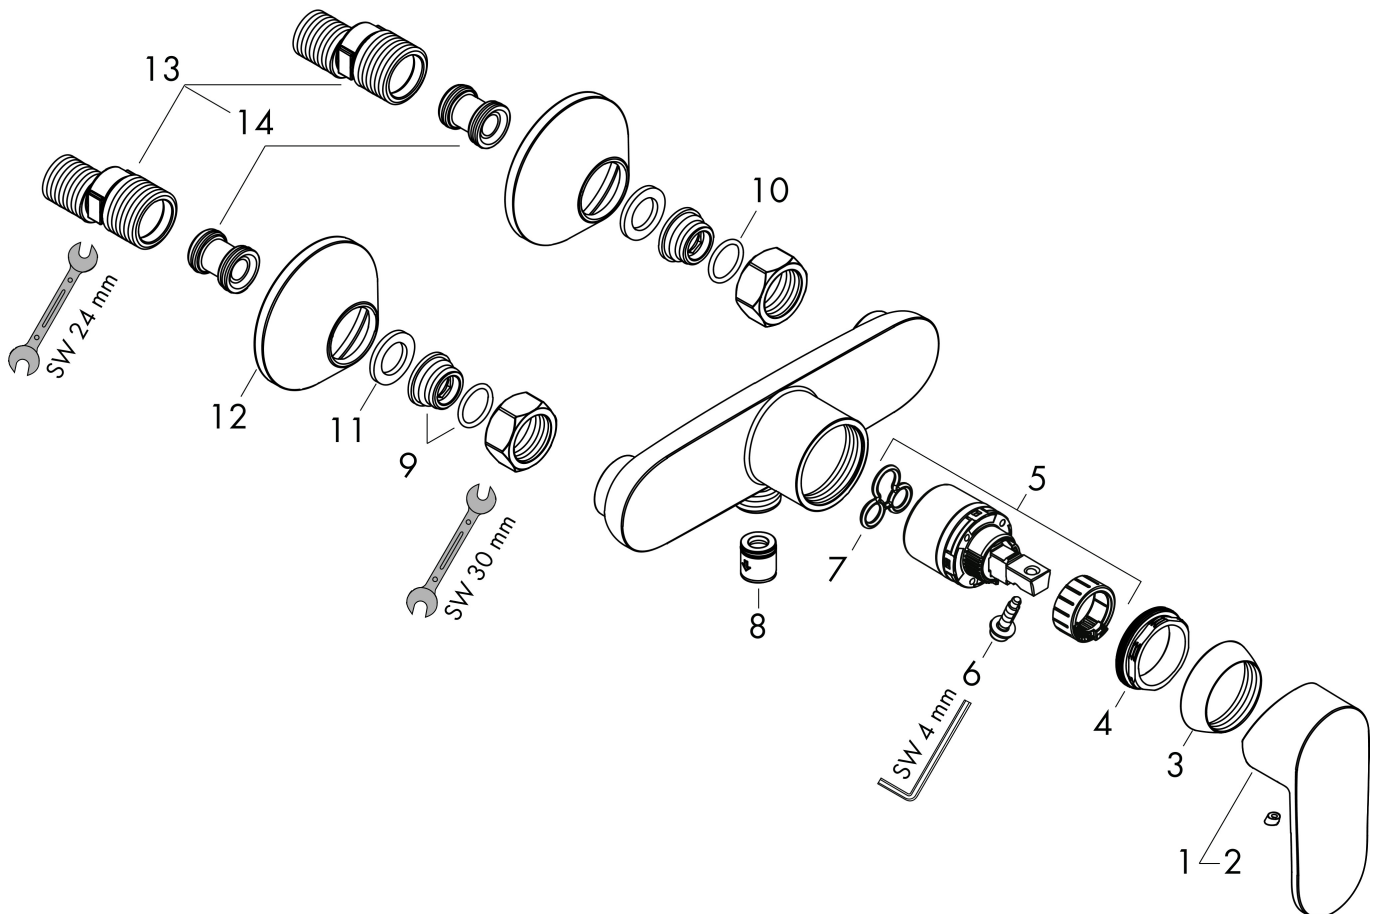

- 1 functie
- installatie met hartafstand 150 ± 12 mm
- maximale doorstroomhoeveelheid bij 3 bar: 28 l/min
- keramisch kardoos
- temperatuurbegrenzing instelbaar
- terugslagklep
- slangaansluiting: DN15
- minimale bedrijfsdruk: 1 bar
- maximale bedrijfsdruk: 10 bar

Maat tekeningen

Certificaat

Merk hansgrohe
 Artikelnaam **Vernis Blend** ééngreeps douchekraan opbouw
 Art.nr. 71640000
 Oppervlakte chroom
 Netto prijs 96,42 EUR

Stroomschema

1 Shower outlet with 1B-resistance

| | |
|-------------|--|
| Merk | hansgrohe |
| Artikelnaam | Vernis Blend ééngreeps douchekraan opbouw |
| Art.nr. | 71640000 |
| Oppervlakte | chrom |
| Netto prijs | 96,42 EUR |

Explosietekening voor bouwjaar: >01/21