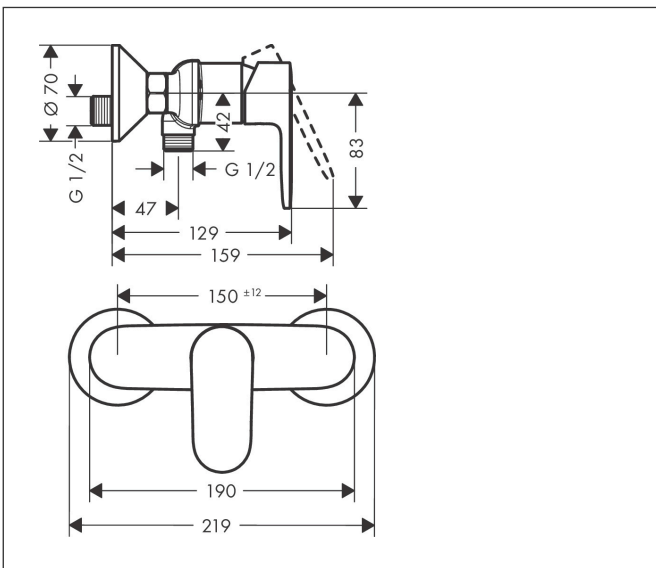

| | |
|-------------|--|
| Merk | hansgrohe |
| Artikelnaam | Vernis Blend ééngreeps douchekraan opbouw |
| Art.nr. | 71640000 |
| Oppervlakte | chrom |
| Netto prijs | 96,42 EUR |

Product foto

Kenmerken

- 1 functie
- installatie met hartafstand 150 ± 12 mm
- maximale doorstroomhoeveelheid bij 3 bar: 28 l/min
- keramisch kardoos
- temperatuurbegrenzing instelbaar
- terugslagklep
- slangaansluiting: DN15
- minimale bedrijfsdruk: 1 bar
- maximale bedrijfsdruk: 10 bar

Maat tekeningen

Certificaat

Merk hansgrohe
 Artikelnaam **Vernis Blend** ééngreeps douchekraan opbouw
 Art.nr. 71640000
 Oppervlakte chroom
 Netto prijs 96,42 EUR

Stroomschema

1 Shower outlet with 1B-resistance