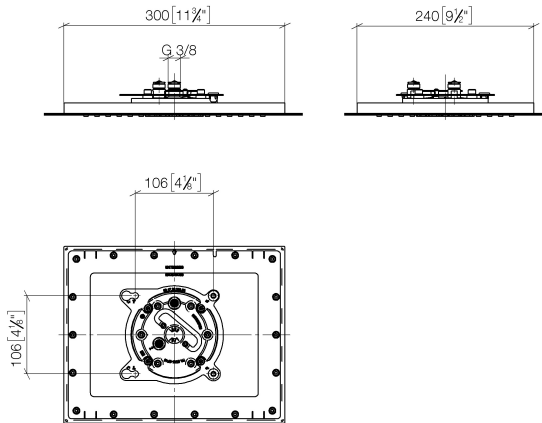

28 043 980

Regenbrause für Deckeneinbau 300 x 240 mm - Dark Brass gebürstet

SERIENSPEZIFISC

28 043 980

28 043 980

mm [inches]

Durchflussdiagramm

Zertifikate