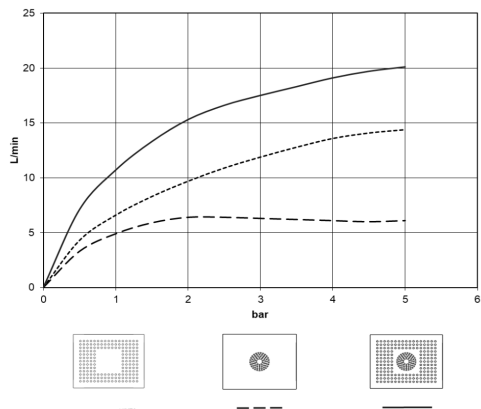

28 043 980

Regenbrause für Deckeneinbau 300 x 240 mm - Dark Brass gebürstet

SERIENSPEZIFISC

28 043 980

28 043 980

mm [inches]

Durchflussdiagramm

Zertifikate