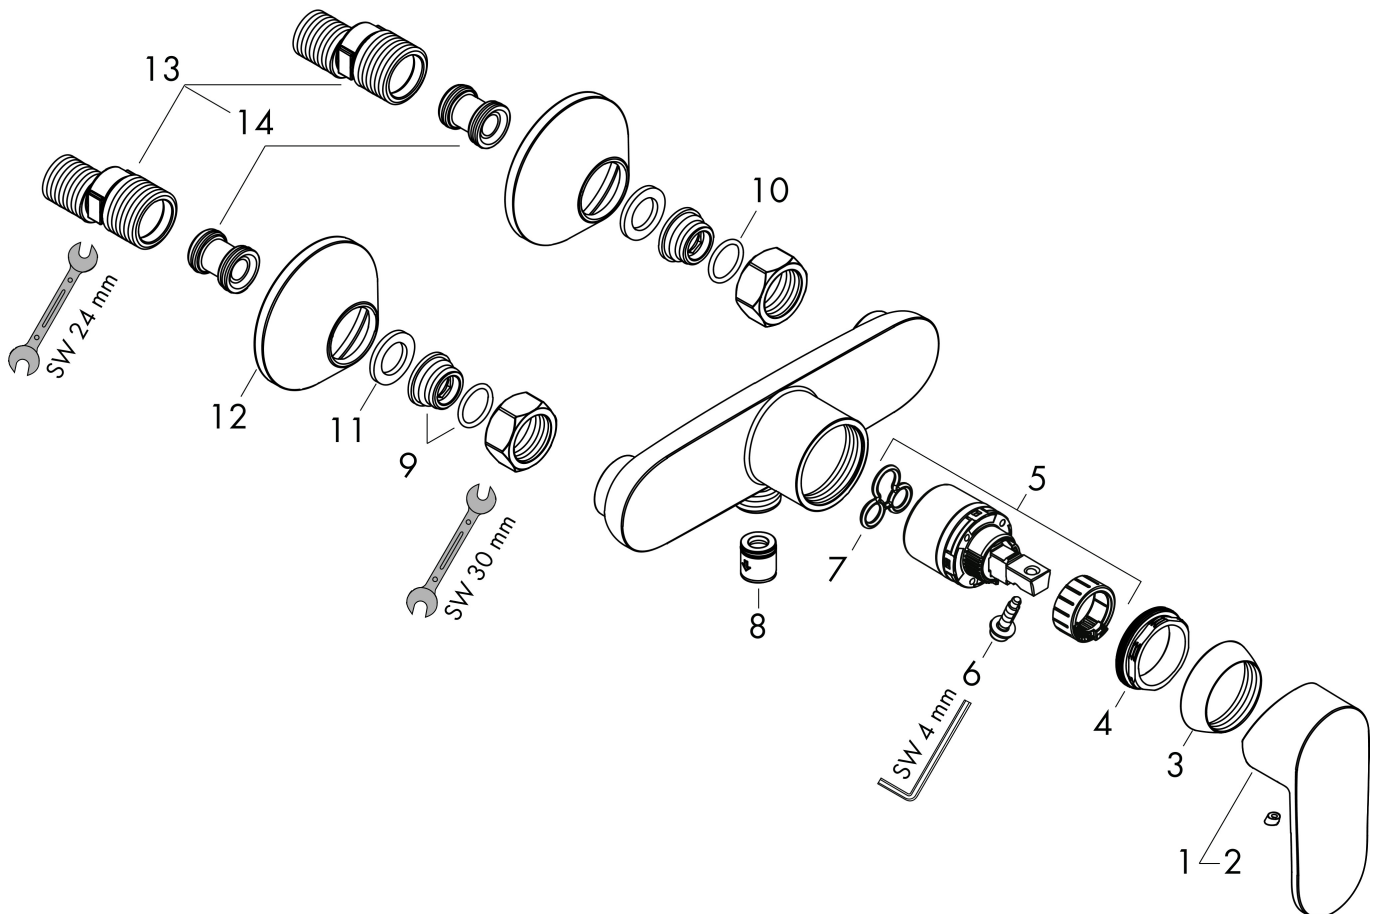

Merk	hansgrohe
Artikelnaam	Vernis Blend ééngreeps douchekraan opbouw
Art.nr.	71640670
Oppervlakte	mat zwart
Netto prijs	135,01 EUR

Explosietekening voor bouwjaar: >04/21