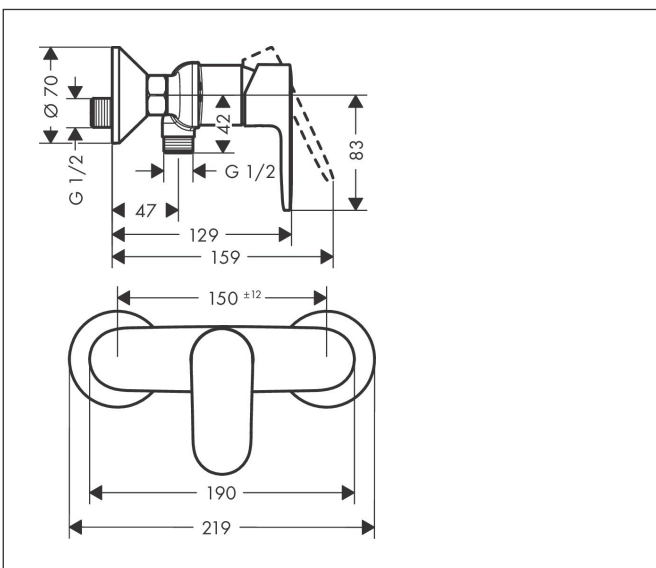

|             |  |
|-------------|--|
| Merk        | hansgrohe  |
| Artikelnaam | <b>Vernis Blend</b> ééngreeps douchekraan opbouw |
| Art.nr.     | 71640670   |
| Oppervlakte | mat zwart  |
| Netto prijs | 135,01 EUR                                       |

## Kenmerken

- 1 functie
- installatie met hartafstand  $150 \pm 12$  mm
- maximale doorstroomhoeveelheid bij 3 bar: 28 l/min
- keramisch kardoos
- temperatuurbegrenzing instelbaar
- terugslagklep
- slangaansluiting: DN15
- minimale bedrijfsdruk: 1 bar
- maximale bedrijfsdruk: 10 bar

## Maat tekeningen