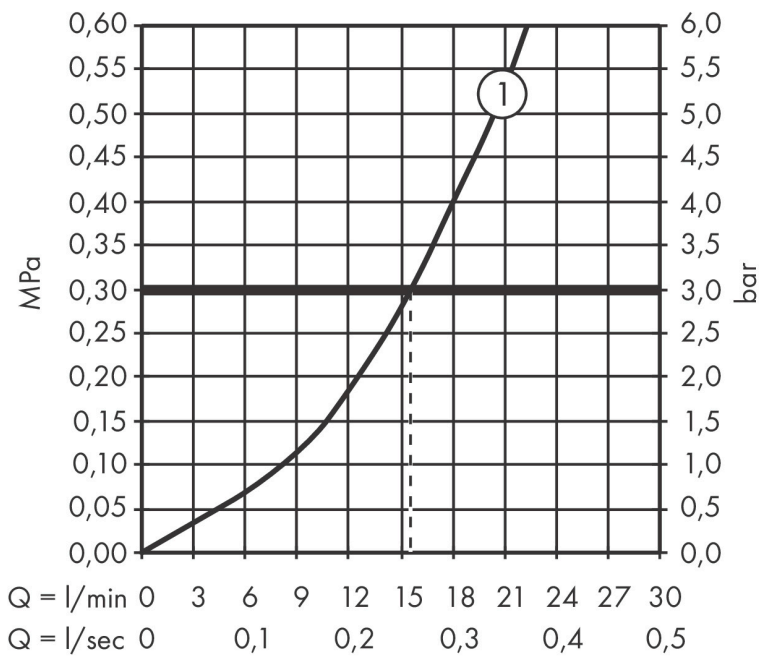

Merk hansgrohe
Artikelnaam **Vernis Blend** ééngreeps douchekraan opbouw
Art.nr. 71640670
Oppervlakte mat zwart
Netto prijs 135,01 EUR

Stroomschema

1 Shower outlet with 1B-resistance