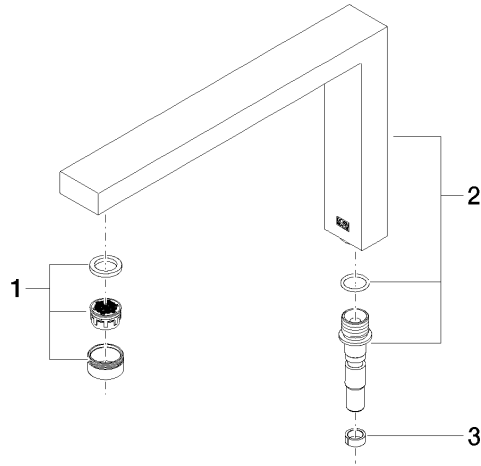

## Auslauf 272 x 171 x 36 mm, 5,7 l/min. - Dark Platinum gebürstet

---

90 11 06 189 06

## Auslauf 272 x 171 x 36 mm, 5,7 l/min. - Dark Platinum gebürstet

---

90 11 06 189 06

Auslauf 272 x 171 x 36 mm, 5,7 l/min. - Dark Platinum gebürstet

---

90 11 06 189 06