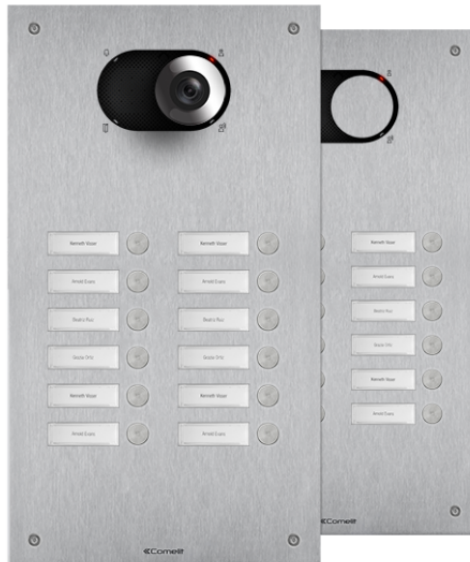

**IX0212****SWITCH FRONTPANEEL MET 12 DRUKKNOPPEN, 2 RIJEN**

Frontpaneel voor deurstation Switch in 2,5 mm dik roestvast geborsteld staal AISI 316. Dankzij de meegeleverde adapter art. 1250U is het mogelijk de afzonderlijk verkrijgbare audio- of audio/videomodule te gebruiken, afhankelijk van het type bedrading (digitale 2-draads Simplebus of ViP). Compleet met 12 drukknoppen aangebracht over 2 rijen die al gemonteerd en bedraad zijn. Naamkaders met witte led-achtergrondverlichting. Vervanging van de naamkaders direct vanaf de voorzijde. Beschermingsklasse IK08. Uit te breiden met inbouwdoos of opbouwbehuizing (afzonderlijk verkocht). Afmetingen (L x H x D): 216,4 x 395,7 x 2,5mm.

AWARDSDESIGN
MILANO

IX0212

SWITCH FRONTPANEEL MET 12 DRUKKNOPPEN, 2 RIJEN

ALGEMENE DATA

Typologie	Monoblock
Hoogte (mm)	395.7
Breedte (mm)	216.4
Diepte (mm)	2.5
Productkleur	Staal
Inbouwmontage	Ja, met een speciaal accessoire
Wandmontage	Ja, met een speciaal accessoire

AUDIOFUNCTIES

Technologieën geïmplementeerd	Echo annuleren
-------------------------------	----------------

HARDWAREFUNCTIES

Soort roepen	Knoppen
Type knoppen	Mechanische
Aantal knoppen (n°)	12
Kleur van achtergrondverlichting	Wit