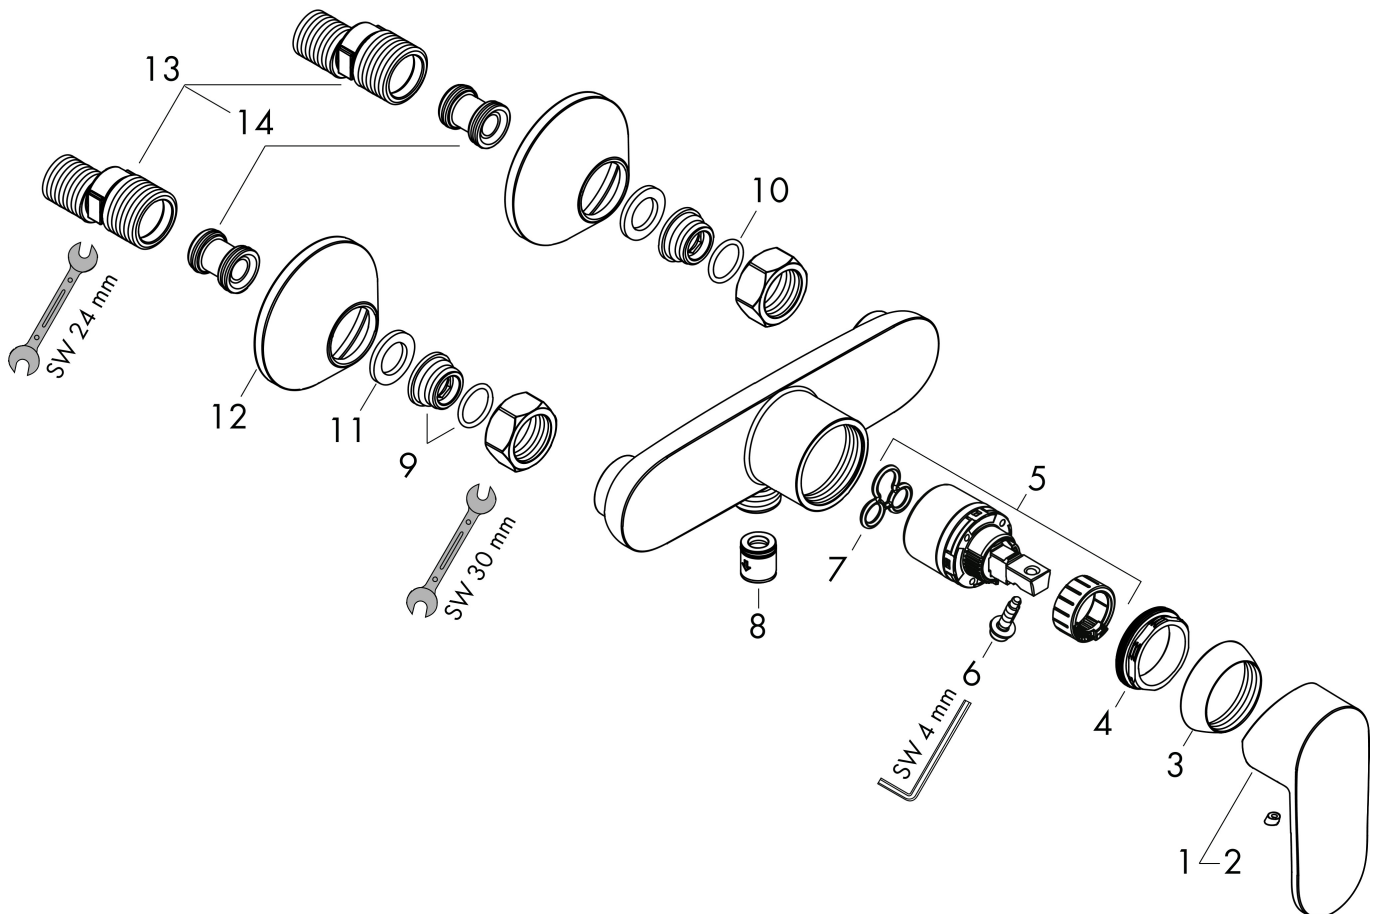

Merk	hansgrohe
Artikelnaam	Vernis Blend ééngreeps douchekraan opbouw met 2 flow rates
Art.nr.	71646000
Oppervlakte	chrom
Netto prijs	96,42 EUR

Product foto

Kenmerken

- 1 functie
- maximale doorstroomhoeveelheid bij 3 bar: 30 l/min
- keramisch kardoes met Eco-handgrieppositie voor een tot 50% gereduceerde stroomsnelheid
- temperatuurbegrenzing instelbaar
- terugslagklep
- slangaansluiting: DN15
- minimale bedrijfsdruk: 1 bar
- maximale bedrijfsdruk: 10 bar

Maat tekeningen

Technologie

Certificaat

Merk hansgrohe
 Artikelnaam **Vernis Blend** ééngreeps douchekraan opbouw met 2 flow rates
 Art.nr. 71646000
 Oppervlakte chroom
 Netto prijs 96,42 EUR

Stroomschema

1 Uitlaat douche 1B-Weerstand ECO
 2 Shower outlet with 1B-resistance

Merk	hansgrohe
Artikelnaam	Vernis Blend ééngreeps douchekraan opbouw met 2 flow rates
Art.nr.	71646000
Oppervlakte	chromoom
Netto prijs	96,42 EUR

Explosietekening voor bouwjaar: >01/21

Merk hansgrohe
 Artikelnaam **Vernis Blend** ééngreeps douchekraan opbouw met 2 flow rates
 Art.nr. 71646000
 Oppervlakte chroom
 Netto prijs 96,42 EUR

Onderdelen voor bouwjaar: >01/21