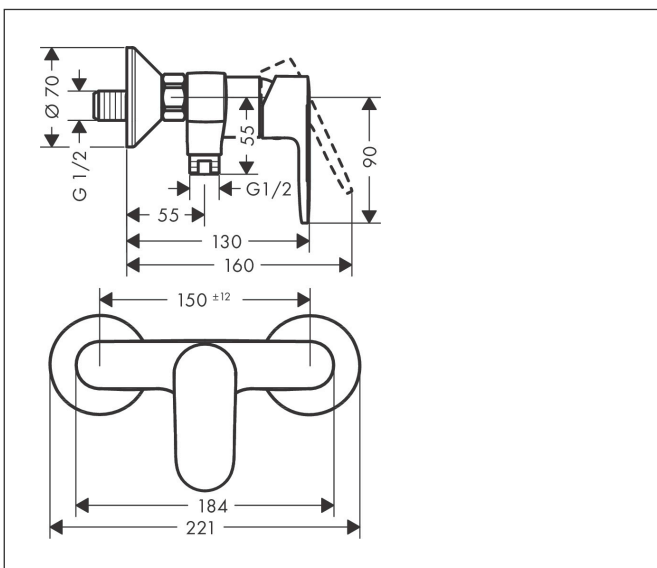

Merk	hansgrohe
Artikelnaam	Vernis Blend ééngreeps douchekraan opbouw met 2 flow rates
Art.nr.	71646000
Oppervlakte	chrom
Netto prijs	96,42 EUR

Product foto

Kenmerken

- 1 functie
- maximale doorstroomhoeveelheid bij 3 bar: 30 l/min
- keramisch kardoes met Eco-handgrieppositie voor een tot 50% gereduceerde stroomsnelheid
- temperatuurbegrenzing instelbaar
- terugslagklep
- slangaansluiting: DN15
- minimale bedrijfsdruk: 1 bar
- maximale bedrijfsdruk: 10 bar

Maat tekeningen

Technologie

Certificaat

Merk hansgrohe
 Artikelnaam **Vernis Blend** ééngreeps douchekraan opbouw met 2 flow rates
 Art.nr. 71646000
 Oppervlakte chroom
 Netto prijs 96,42 EUR

Stroomschema

1 Uitlaat douche 1B-Weerstand ECO
 2 Shower outlet with 1B-resistance

Merk	hansgrohe
Artikelnaam	Vernis Blend ééngreeps douchekraan opbouw met 2 flow rates
Art.nr.	71646000
Oppervlakte	chromoom
Netto prijs	96,42 EUR

Explosietekening voor bouwjaar: >01/21

Merk hansgrohe
 Artikelnaam **Vernis Blend** ééngreeps douchekraan opbouw met 2 flow rates
 Art.nr. 71646000
 Oppervlakte chroom
 Netto prijs 96,42 EUR

Onderdelen voor bouwjaar: >01/21