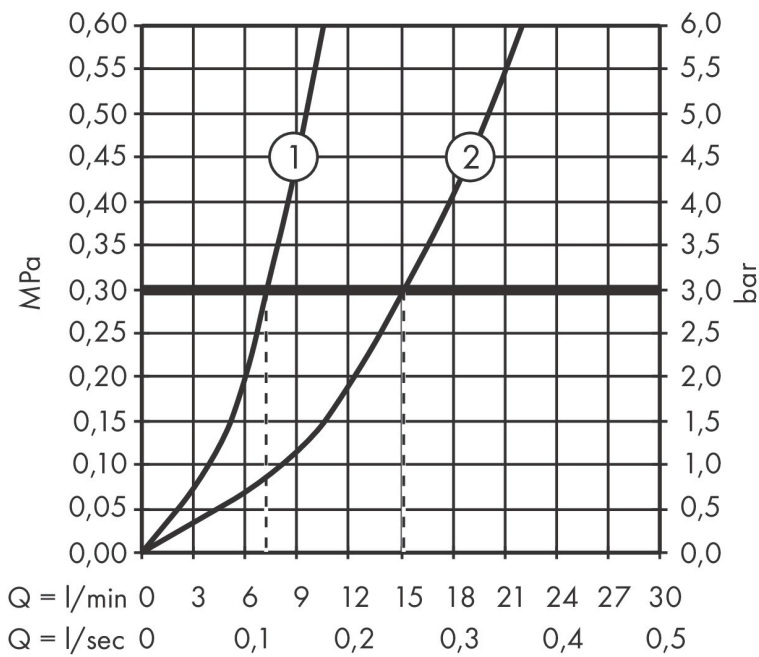

Merk	hansgrohe
Artikelnaam	Vernis Blend ééngreeps douchekraan opbouw met 2 flow rates
Art.nr.	71646000
Oppervlakte	chrom
Netto prijs	96,42 EUR

Product foto

Kenmerken

- 1 functie
- maximale doorstroomhoeveelheid bij 3 bar: 30 l/min
- keramisch kardoes met Eco-handgrieppositie voor een tot 50% gereduceerde stroomsnelheid
- temperatuurbegrenzing instelbaar
- terugslagklep
- slangaansluiting: DN15
- minimale bedrijfsdruk: 1 bar
- maximale bedrijfsdruk: 10 bar

Maat tekeningen

Technologie

Certificaat

Merk hansgrohe
 Artikelnaam **Vernis Blend** ééngreeps douchekraan opbouw met 2 flow rates
 Art.nr. 71646000
 Oppervlakte chroom
 Netto prijs 96,42 EUR

Stroomschema

1 Uitlaat douche 1B-Weerstand ECO
 2 Shower outlet with 1B-resistance

Merk	hansgrohe
Artikelnaam	Vernis Blend ééngreeps douchekraan opbouw met 2 flow rates
Art.nr.	71646000
Oppervlakte	chromoom
Netto prijs	96,42 EUR