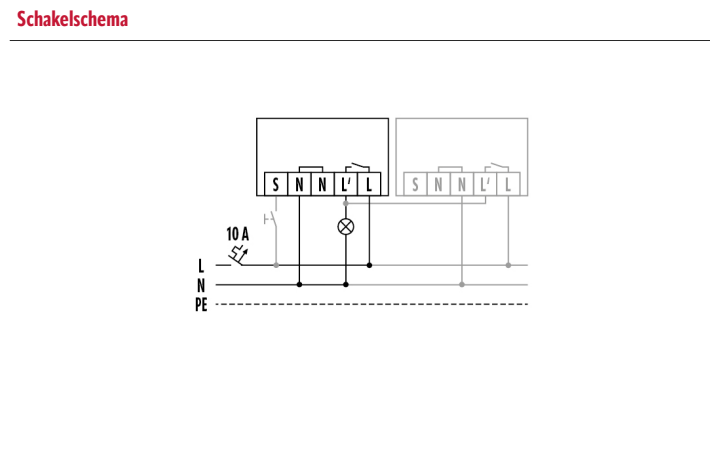

## MD-C 360i/8

**Artikelnummer**      **GTIN**  
 EP10055393              4015120055393

Maattekening	Detectiehoek	Detectieafstand	
		<p>■ Dwars (A)</p>	<p>Ø 8 m</p>
		<p>■ Frontaal (B)</p>	<p>Ø 6 m</p>

Standaardschema met optionele aansturing via maakcontact en parallelschakeling van max. 10 apparaten