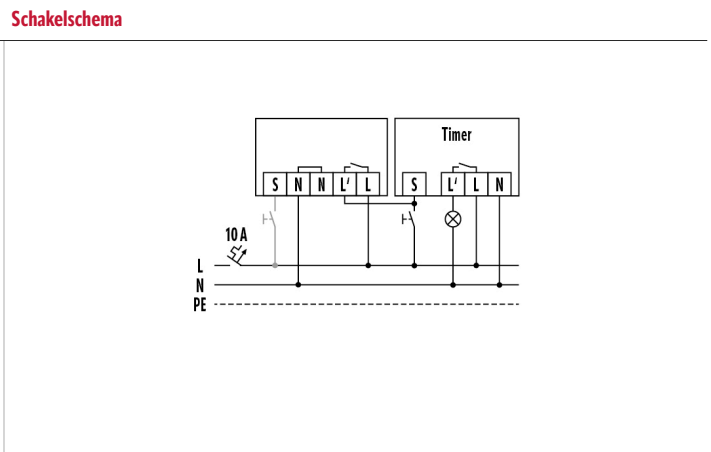

Standaardschema met trappenhuisautomatische schakeling en optionele aansturing via maakcontact.