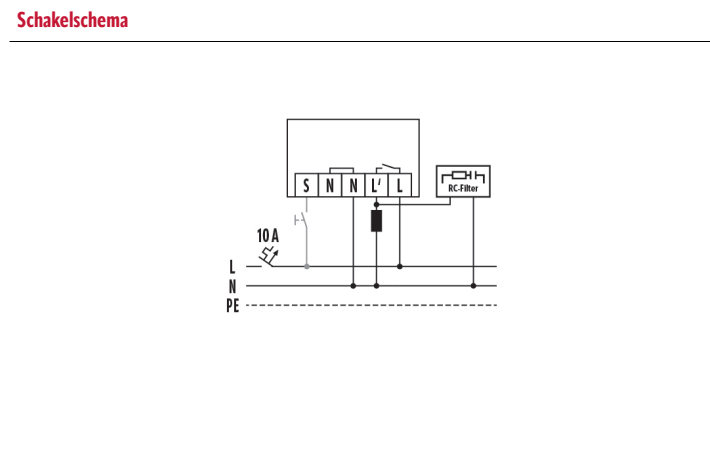

Bij schakeling van inductoren (bijv. relais, magneetschakelaars, voorschakelapparatuur) kan een ontstoringcondensator (RC-Filter) nodig zijn.

Gedetailleerde productbeschrijving