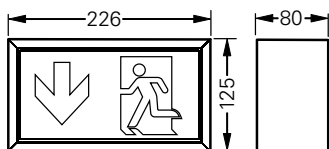

70011 ... 70021 LED CG-S

Rettenungszeichenleuchte

70011 ... 70021 LED CG-S

- Leuchtenkörper aus schlankem Aluminiumprofil, matt eloxiert mit gesiebter Piktogrammscheibe
- Spezieller LED Converter, mit integriertem Überwachungsbaustein für Einzelleuchtenüberwachung
- Minimierter Wartungsaufwand durch hohe Lebensdauererwartung der LEDs von bis zu 50.000 Stunden
- Geringe Betriebskosten durch niedrige Anschluss-Wirkleistung von nur 3,1 W (2,0 W einseitig abstrahlend)
- Verkürzter Inspektionsaufwand durch CEWA Guard Technologie
- Automatische Funktionsüberwachung von bis zu 20 Leuchten pro Stromkreis
- Reduzierte Installationskosten durch STAR-Technologie
- Frei programmierbarer Mischbetrieb der Schaltungsarten pro Leuchte in einem Stromkreis

70011 LED CG-S

Maßangaben in mm

Erkennungsweite	20 m
Lichtstrom Φ_E/Φ_{Nenn} am Ende der Nennbetriebsdauer	100 %
Gehäusematerial	Aluminium
Gewicht inkl. Scheibe	1,20 kg (70011 LED CG-S) 1,25 kg (70021 LED CG-S)
Gehäusefarbe	Alu eloxiert
Montageart	Wandmontage (70011 LED CG-S) Wand-, Decken- und Pendelmontage (70021 LED CG-S)
Anschlussklemmen	3 x 2,5 mm ²
Anschlussspannung	220 – 240 V AC, 50/60 Hz 176 – 275 V DC
Stromaufnahme Batteriebetrieb (220 V)	8,7 mA (70011 LED CG-S) 14,0 mA (70021 LED CG-S)
Anschlussleistung Netzbetrieb (Scheinleistung/Wirkleistung)	4,36 VA/2,0 W (70011 LED CG-S) 5,80 VA/3,1 W (70021 LED CG-S)
Einschaltstrom	1,5 A
Zulässige Umgebungstemperatur	-10 °C bis +40 °C
Leuchtmittel	HighPower LEDs 1 x 1 W LED (70011 LED CG-S) HighPower LEDs 2 x 1 W LED (70021 LED CG-S)