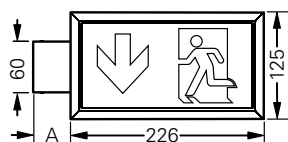

70021 LED CG-S WM