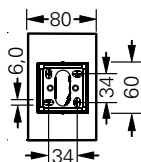

70021 LED CG-S WM