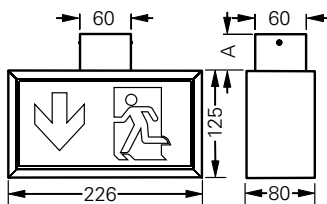

Zubehör

Typ		Bestell-Nr.
Wand-/Deckenmontageset	für WM / DM, A = 42 mm	40071351011
Wand-/Deckenmontageset	für WM / DM, A = 100 mm	40071351497
Einzelpendel	für PM	40071351157

2

Maßangaben in mm

70021 LED CG-S DM