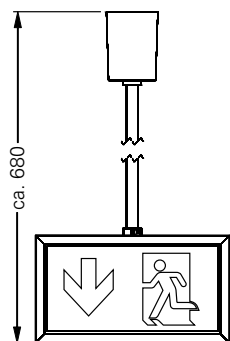

70011 ... 70021 LED CG-S

Rettenungszeichenleuchte

70011 ... 70021 LED CG-S

- Leuchtenkörper aus schlankem Aluminiumprofil, matt eloxiert mit gesiebter Piktogrammscheibe
- Spezieller LED Converter, mit integriertem Überwachungsbaustein für Einzelleuchtenüberwachung
- Minimierter Wartungsaufwand durch hohe Lebensdauererwartung der LEDs von bis zu 50.000 Stunden
- Geringe Betriebskosten durch niedrige Anschluss-Wirkleistung von nur 3,1 W (2,0 W einseitig abstrahlend)
- Verkürzter Inspektionsaufwand durch CEWA Guard Technologie
- Automatische Funktionsüberwachung von bis zu 20 Leuchten pro Stromkreis
- Reduzierte Installationskosten durch STAR-Technologie
- Frei programmierbarer Mischbetrieb der Schaltungsarten pro Leuchte in einem Stromkreis

70011 LED CG-S

Maßangaben in mm

Erkennungsweite	20 m
Lichtstrom Φ_E/Φ_{Nenn} am Ende der Nennbetriebsdauer	100 %
Gehäusematerial	Aluminium
Gewicht inkl. Scheibe	1,20 kg (70011 LED CG-S) 1,25 kg (70021 LED CG-S)
Gehäusefarbe	Alu eloxiert
Montageart	Wandmontage (70011 LED CG-S) Wand-, Decken- und Pendelmontage (70021 LED CG-S)
Anschlussklemmen	3 x 2,5 mm ²
Anschlussspannung	220 – 240 V AC, 50/60 Hz 176 – 275 V DC
Stromaufnahme Batteriebetrieb (220 V)	8,7 mA (70011 LED CG-S) 14,0 mA (70021 LED CG-S)
Anschlussleistung Netzbetrieb (Scheinleistung/Wirkleistung)	4,36 VA/2,0 W (70011 LED CG-S) 5,80 VA/3,1 W (70021 LED CG-S)
Einschaltstrom	1,5 A
Zulässige Umgebungstemperatur	-10 °C bis +40 °C
Leuchtmittel	HighPower LEDs 1 x 1 W LED (70011 LED CG-S) HighPower LEDs 2 x 1 W LED (70021 LED CG-S)

2

Maßangaben in mm

70021 LED CG-S DM

70021 LED CG-S WM

70021 LED CG-S PM