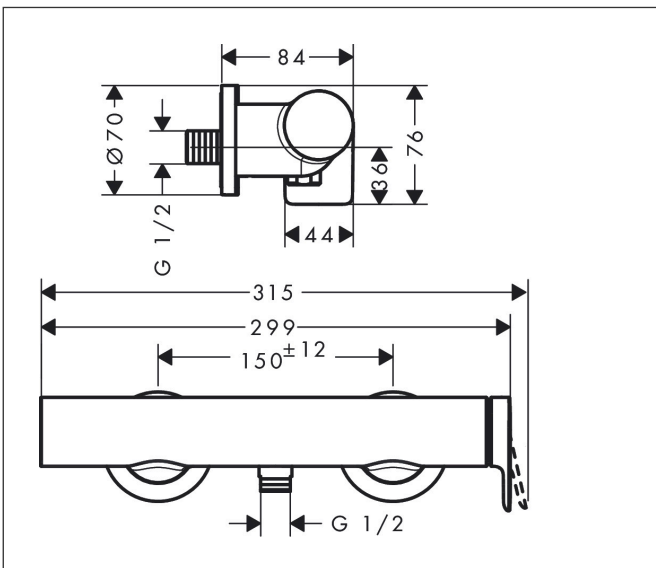

Merk hansgrohe
 Artikelnaam **Vivenis** ééngreeps douchekraan opbouw
 Art.nr. 75620000
 Oppervlakte chroom
 Netto prijs 239,99 EUR

Product foto

Kenmerken

- 1 functie
- installatie met hartafstand 150 ± 12 mm
- maximale doorstroomhoeveelheid bij 3 bar: 12,3 l/min
- keramisch kardoos
- temperatuurbegrenzing instelbaar
- terugslagklep
- slangaansluiting: DN15
- minimale bedrijfsdruk: 1 bar
- maximale bedrijfsdruk: 10 bar

Maat tekeningen

Certificaat

Merk hansgrohe
 Artikelnaam **Vivenis** ééngreeps douchekraan opbouw
 Art.nr. 75620000
 Oppervlakte chroom
 Netto prijs 239,99 EUR

Stroomschema

| | |
|-------------|---|
| Merk | hansgrohe |
| Artikelnaam | Vivenis ééngreeps douchekraan opbouw |
| Art.nr. | 75620000 |
| Oppervlakte | chrom |
| Netto prijs | 239,99 EUR |