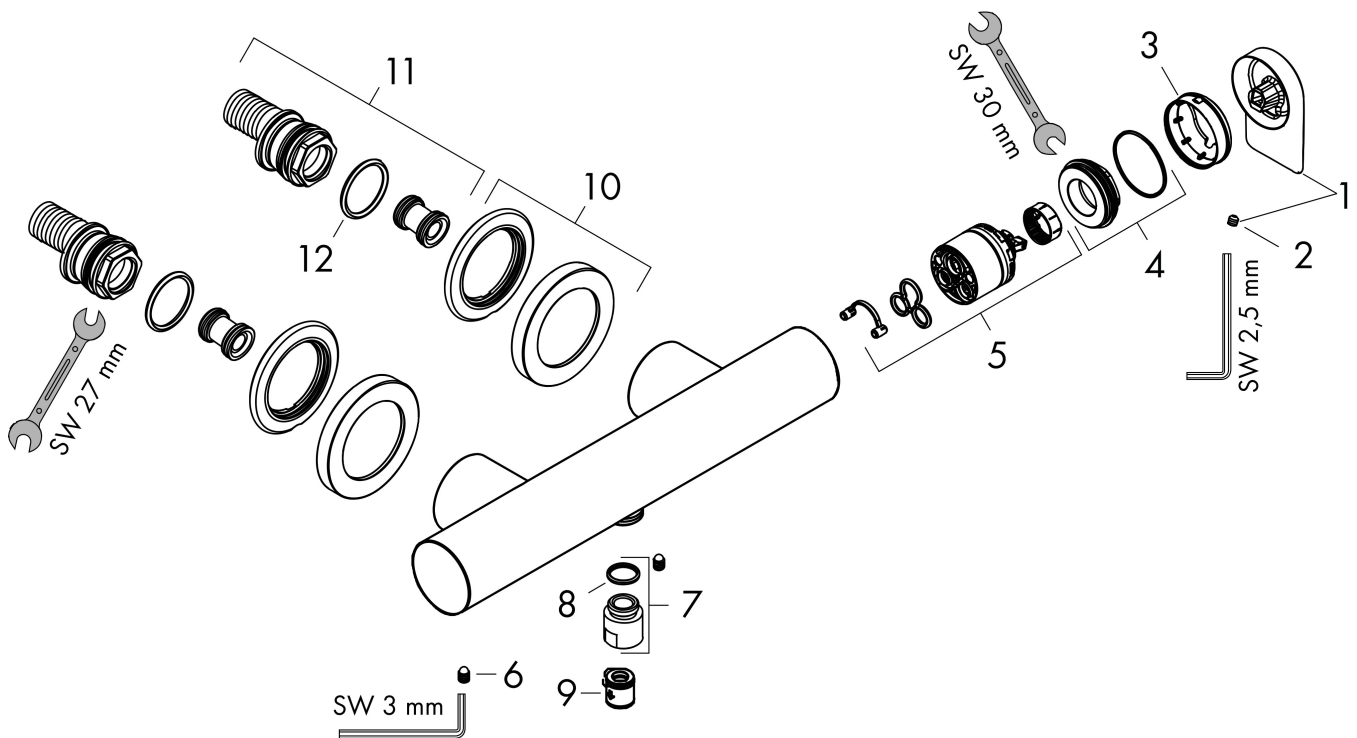

Merk hansgrohe
 Artikelnaam **Vivenis** ééngreeps douchekraan opbouw
 Art.nr. 75620000
 Oppervlakte chroom
 Netto prijs 239,99 EUR

Product foto

Kenmerken

- 1 functie
- installatie met hartafstand 150 ± 12 mm
- maximale doorstroomhoeveelheid bij 3 bar: 12,3 l/min
- keramisch kardoos
- temperatuurbegrenzing instelbaar
- terugslagklep
- slangaansluiting: DN15
- minimale bedrijfsdruk: 1 bar
- maximale bedrijfsdruk: 10 bar

Maat tekeningen

Certificaat

Merk hansgrohe
 Artikelnaam **Vivenis** ééngreeps douchekraan opbouw
 Art.nr. 75620000
 Oppervlakte chroom
 Netto prijs 239,99 EUR

Stroomschema

| | |
|-------------|---|
| Merk | hansgrohe |
| Artikelnaam | Vivenis ééngreeps douchekraan opbouw |
| Art.nr. | 75620000 |
| Oppervlakte | chrom |
| Netto prijs | 239,99 EUR |

Explosietekening voor bouwjaar: >06/21

Merk hansgrohe
 Artikelnaam **Vivenis** ééngreeps douchekraan opbouw
 Art.nr. 75620000
 Oppervlakte chroom
 Netto prijs 239,99 EUR

Onderdelen voor bouwjaar: >06/21

| Pos | Beschrijving | Art.nr. | Prijs |
|-----|------------------------|----------|-------|
| 1 | greep | 94375000 | 26,73 |
| 2 | inbusschroef M5x5 | 98446000 | 3,12 |
| 3 | afdekkap | 94370000 | 34,01 |
| 4 | moer | 93995000 | 21,22 |
| 5 | kardoes compl. | 93895000 | 42,22 |
| 6 | schroef | 94366000 | 8,01 |
| 7 | muuraansluitbocht | 96044000 | 13,21 |
| 8 | O-ring 14x2 | 98129000 | 3,12 |
| 9 | terugslagklepset DW 15 | 94074000 | 13,21 |
| 10 | rozet Ø 70 mm | 94365000 | 26,73 |
| 11 | S-koppelingenset | 95772000 | 81,54 |
| 12 | O-ring 29x3 | 98371000 | 4,99 |