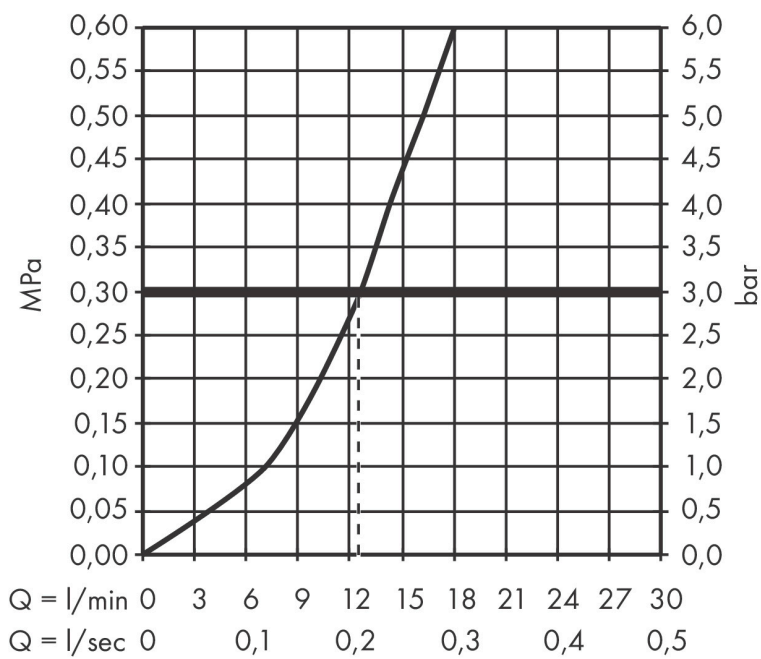

Merk hansgrohe
 Artikelnaam **Vivenis** ééngreeps douchekraan opbouw
 Art.nr. 75620000
 Oppervlakte chroom
 Netto prijs 239,99 EUR

Product foto

Kenmerken

- 1 functie
- installatie met hartafstand 150 ± 12 mm
- maximale doorstroomhoeveelheid bij 3 bar: 12,3 l/min
- keramisch kardoos
- temperatuurbegrenzing instelbaar
- terugslagklep
- slangaansluiting: DN15
- minimale bedrijfsdruk: 1 bar
- maximale bedrijfsdruk: 10 bar

Maat tekeningen

Certificaat

Merk hansgrohe
 Artikelnaam **Vivenis** ééngreeps douchekraan opbouw
 Art.nr. 75620000
 Oppervlakte chroom
 Netto prijs 239,99 EUR

Stroomschema

| | |
|-------------|---|
| Merk | hansgrohe |
| Artikelnaam | Vivenis ééngreeps douchekraan opbouw |
| Art.nr. | 75620000 |
| Oppervlakte | chrom |
| Netto prijs | 239,99 EUR |