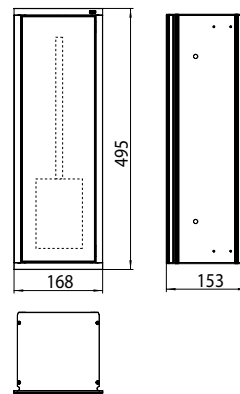

PRODUCTINFORMATIE

Toiletborstelgarnituurmodule - inbouwmodel chroom/optiwhite

Art.nr.9730 278 31

Deuraanslag rechts/links wisselbaar