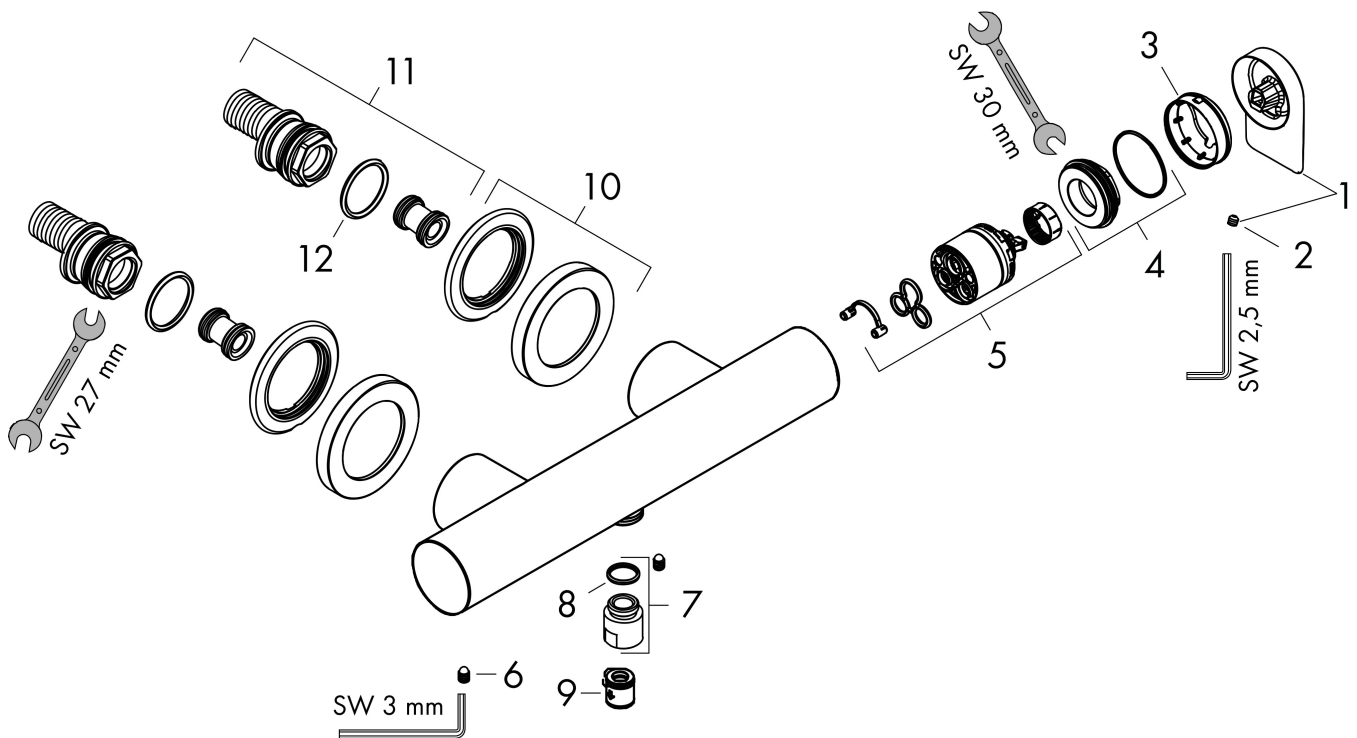

Merk	hansgrohe
Artikelnaam	Vivenis ééngreeps douchekraan opbouw
Art.nr.	75620670
Oppervlakte	mat zwart
Netto prijs	336,09 EUR

Explosietekening voor bouwjaar: >06/21