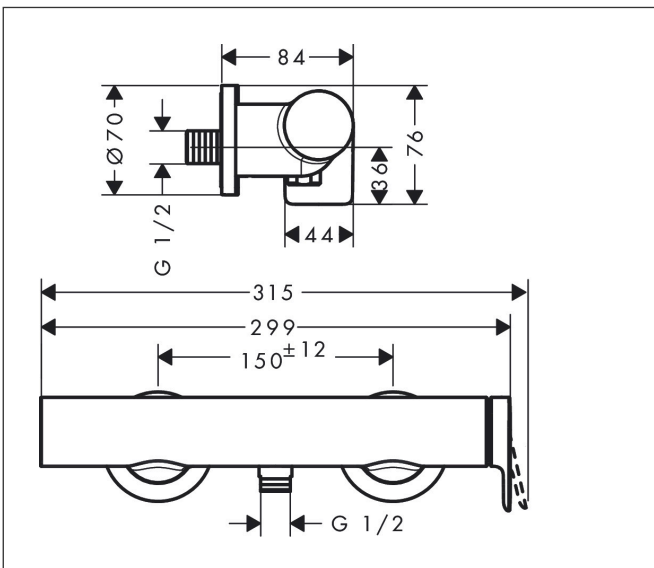

## Kenmerken

- 1 functie
- installatie met hartafstand  $150 \pm 12$  mm
- maximale doorstroomhoeveelheid bij 3 bar: 12,3 l/min
- keramisch kardoos
- temperatuurbegrenzing instelbaar
- terugslagklep
- slangaansluiting: DN15
- minimale bedrijfsdruk: 1 bar
- maximale bedrijfsdruk: 10 bar

## Maat tekeningen