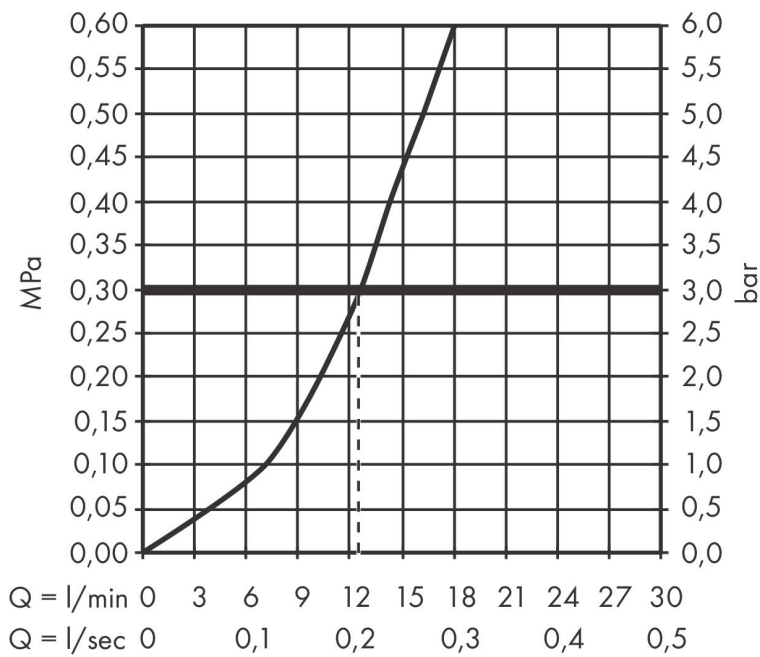

Merk hansgrohe
Artikelnaam **Vivenis** ééngreeps douchekraan opbouw
Art.nr. 75620670
Oppervlakte mat zwart
Netto prijs 336,09 EUR

Stroomschema