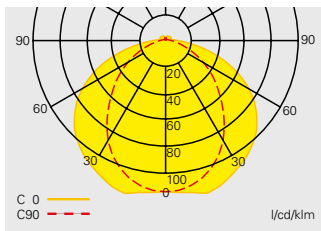

Lichtverteilungskurve 79011 CG-S

Zubehör

Typ		Bestell-Nr.
Wand-/Deckenmontageset	für WM / DM, A = 42 mm*	40071351011
Wand-/Deckenmontageset	für WM / DM, A = 100 mm*	40071351497
Pendelpaar 0,5 m	mit Baldachin, silber, eckig, für PM	40071344599
Pendelpaar 1,0 m	mit Baldachin, silber, eckig, für PM	40071350775
Pendelpaar 1,5 m	mit Baldachin, silber, eckig, für PM	40071350776
Kettenbefestigung	Ringösen, für PM	40071351158

* für 79021 2 x erforderlich