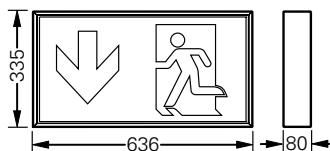

79011 ... 79021 CG-S

Sicherheits- und Rettungszeichenleuchte

79011 ... 79021 CG-S

- Leuchtenkörper aus schlankem Aluminiumprofil, matt eloxiert mit gesiebter Piktogrammscheibe
- Verkürzter Inspektionsaufwand durch CEWA Guard Technologie
- Automatische Funktionsüberwachung von bis zu 20 Leuchten pro Stromkreis
- Reduzierte Installationskosten durch STAR-Technologie
- Frei programmierbarer Mischbetrieb der Schaltungsarten pro Leuchte in einem Stromkreis

79011 CG-S

Maßangaben in mm

Erkennungsweite	60 m
Lichtstrom Φ_E/Φ_{Nenn} am Ende der Nennbetriebsdauer	75 %
Gehäusematerial	Aluminium
Gewicht inkl. Scheibe	3,55 kg (79011 CG-S) 3,00 kg (79021 CG-S)
Gehäusefarbe	Alu eloxiert
Montageart	Wandmontage (79011 CG-S) Wand-, Decken- und Pendelmontage (79021 CG-S)
Anschlussklemmen	Doppelbelegungsklemmen 3 x 2,5 mm ²
Anschlussspannung	220 – 240 V AC, 50/60 Hz 176 – 275 V DC
Stromaufnahme Batteriebetrieb (220 V)	70 mA
Anschlussleistung Netzbetrieb	30 VA
Einschaltstrom	8 A
Zulässige Umgebungstemperatur	-10 °C bis +40 °C
Leuchtmittel	18 W/T26, 1350 lm