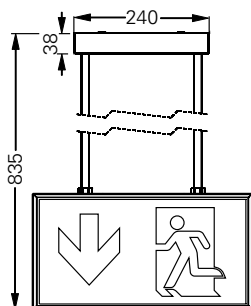

* für 79021 2 x erforderlich

79021 CG-S
mit Wand-/Deckenmontageset

Maßangaben in mm

79021 CG-S DM

79021 CG-S WM

79021 CG-S PM

Projektionshilfe für 79011 CG-S für E = 1,0 lx (0,5 lx) mit klarer Scheibe

Messebene 0,02 m, Wartungsfaktor WF = 80 %, Batteriebetrieb, Abstände in m