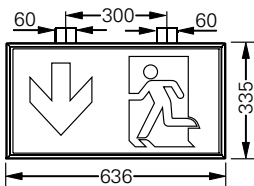

79011 CG-S

Maßangaben in mm

Erkennungsweite	60 m
Lichtstrom Φ_E/Φ_{Nenn} am Ende der Nennbetriebsdauer	75 %
Gehäusematerial	Aluminium
Gewicht inkl. Scheibe	3,55 kg (79011 CG-S) 3,00 kg (79021 CG-S)
Gehäusefarbe	Alu eloxiert
Montageart	Wandmontage (79011 CG-S) Wand-, Decken- und Pendelmontage (79021 CG-S)
Anschlussklemmen	Doppelbelegungsklemmen 3 x 2,5 mm ²
Anschlussspannung	220 – 240 V AC, 50/60 Hz 176 – 275 V DC
Stromaufnahme Batteriebetrieb (220 V)	70 mA
Anschlussleistung Netzbetrieb	30 VA
Einschaltstrom	8 A
Zulässige Umgebungstemperatur	-10 °C bis +40 °C
Leuchtmittel	18 W/T26, 1350 lm

* Pro Leuchte sind zwei Scheiben erforderlich.

Im Lieferumfang der Leuchte ist kein Montagematerial enthalten und ist je nach Montageart separat zu bestellen (siehe Zubehör).
WM = Wandmontage, DM = Deckenmontage, PM = Pendelmontage

Lichtverteilungskurve 79011 CG-S

Zubehör

Typ		Bestell-Nr.
Wand-/Deckenmontageset	für WM / DM, A = 42 mm*	40071351011
Wand-/Deckenmontageset	für WM / DM, A = 100 mm*	40071351497
Pendelpaar 0,5 m	mit Baldachin, silber, eckig, für PM	40071344599
Pendelpaar 1,0 m	mit Baldachin, silber, eckig, für PM	40071350775
Pendelpaar 1,5 m	mit Baldachin, silber, eckig, für PM	40071350776
Kettenbefestigung	Ringösen, für PM	40071351158

* für 79021 2 x erforderlich

79021 CG-S
mit Wand-/Deckenmontageset

Maßangaben in mm

79021 CG-S DM

79021 CG-S WM

79021 CG-S PM

Projektionshilfe für 79011 CG-S für E = 1,0 lx (0,5 lx) mit klarer Scheibe

Messebene 0,02 m, Wartungsfaktor WF = 80 %, Batteriebetrieb, Abstände in m