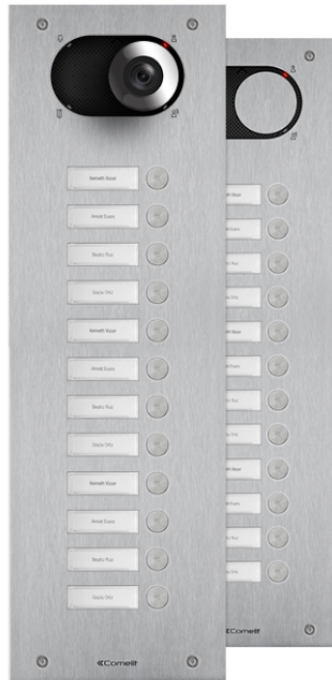

**IX0112****SWITCH FRONTPANEEL MET 12 DRUKKNOPPEN**

Frontpaneel voor deurstation Switch in 2,5 mm dik roestvast geborsteld staal AISI 316. Dankzij de meegeleverde adapter art. 1250U is het mogelijk de afzonderlijk verkrijgbare audio- of audio/videomodule te gebruiken afhankelijk van het type bedrading (digitale 2-draads Simplebus of ViP). Compleet met 12 reeds gemonteerde en bedrade drukknoppen. Naamkaders met witte led-achtergrondverlichting. Vervanging van de naamkaders direct vanaf de voorzijde. Beschermingsklasse IK08. Uit te breiden met inbouwdoos of opbouwbehuizing (afzonderlijk verkocht). Afmetingen (L x H x D): 150 x 475,5 x 2,5mm.

## SWITCH FRONTPANEEL MET 12 DRUKKNOPPEN

### ALGEMENE DATA

Typologie	Monoblock
Hoogte (mm)	475.5
Breedte (mm)	150
Diepte (mm)	2.5
Productkleur	Staal
Inbouwmontage	Ja, met een speciaal accessoire
Wandmontage	Ja, met een speciaal accessoire