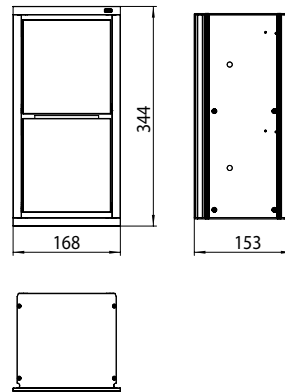

PRODUCTINFORMATIE

Toiletmodule - inbouwmodule chroom/zwart

Art.nr.9725 279 21