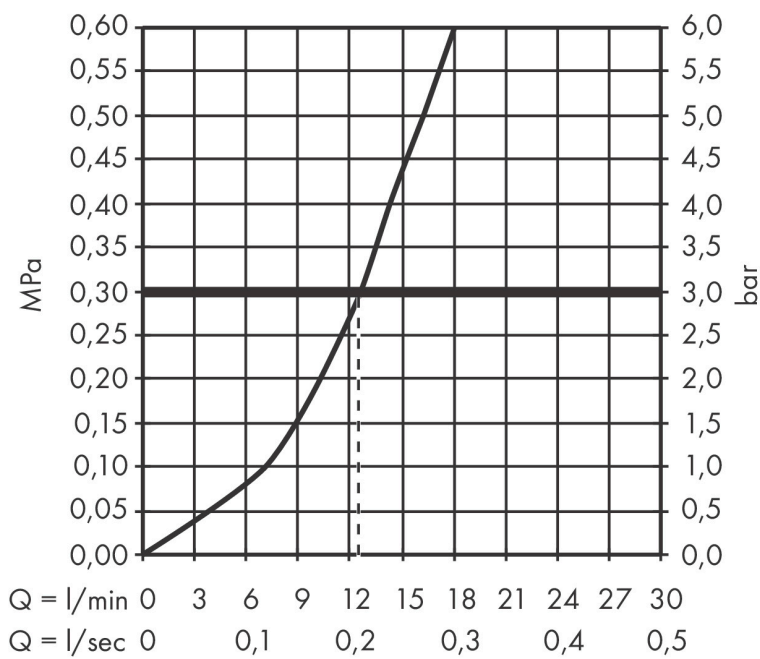

Merk hansgrohe
Artikelnaam **Vivenis** ééngreeps douchekraan opbouw
Art.nr. 75620700
Oppervlakte mat wit
Netto prijs 336,09 EUR

Stroomschema