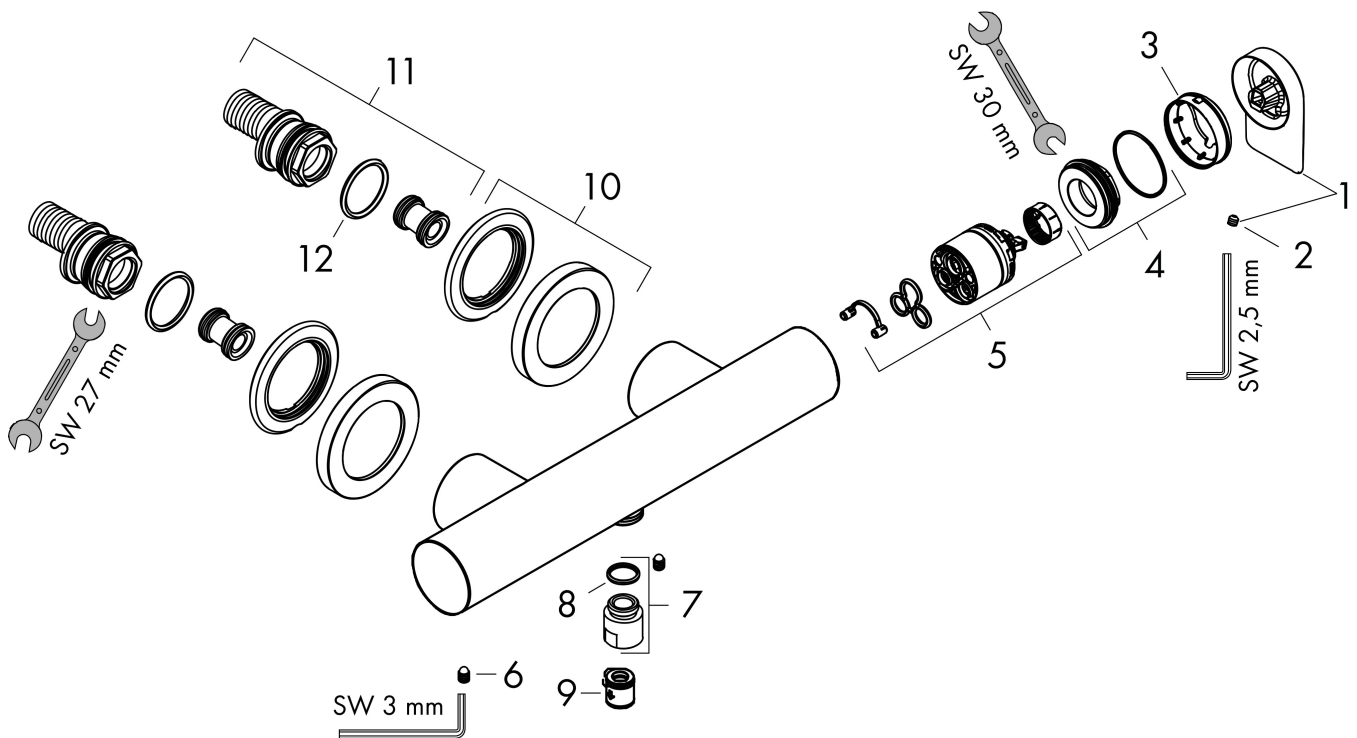

Merk	hansgrohe
Artikelnaam	Vivenis ééngreeps douchekraan opbouw
Art.nr.	75620700
Oppervlakte	mat wit
Netto prijs	336,09 EUR

Explosietekening voor bouwjaar: >06/21