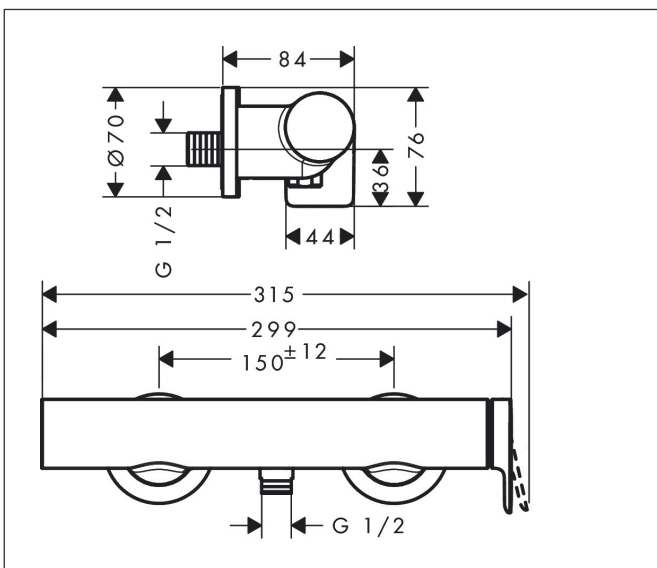

## Kenmerken

- 1 functie
- installatie met hartafstand  $150 \pm 12$  mm
- maximale doorstroomhoeveelheid bij 3 bar: 12,3 l/min
- keramisch kardoos
- temperatuurbegrenzing instelbaar
- terugslagklep
- slangaansluiting: DN15
- minimale bedrijfsdruk: 1 bar
- maximale bedrijfsdruk: 10 bar

## Maat tekeningen