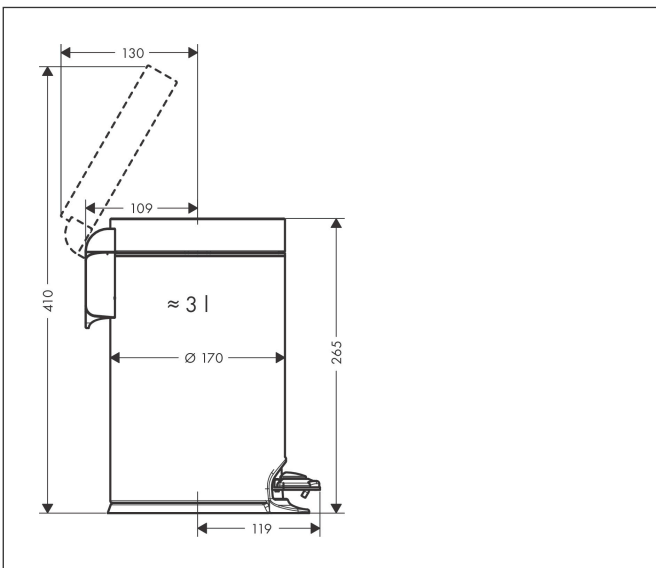

| | |
|-------------|------------------------------|
| Merk | hansgrohe |
| Artikelnaam | AddStoris pedaalemmer |
| Art.nr. | 41775340 |
| Oppervlakte | Brushed Black Chrome |
| Netto prijs | 88,64 EUR |

Product foto

Kenmerken

- vrijstaande uitvoering
- materiaal: metaal, kunststof
- materiaal inkeping: kunststof
- capaciteit: 3 l
- met afneembaar inzetstuk
- Softclose-functie garandeert een geruisloze sluiting van het deksel

Maat tekeningen

| | |
|-------------|------------------------------|
| Merk | hansgrohe |
| Artikelnaam | AddStoris pedaalemmer |
| Art.nr. | 41775340 |
| Oppervlakte | Brushed Black Chrome |
| Netto prijs | 88,64 EUR |

Explosietekening voor bouwjaar: >04/21

Merk hansgrohe
Artikelnaam **AddStoris** pedaalemmer
Art.nr. 41775340
Oppervlakte Brushed Black Chrome
Netto prijs 88,64 EUR

Onderdelen voor bouwjaar: >04/21

| Pos | Beschrijving | Art.nr. | Prijs |
|-----|--------------|----------|-------|
| 1 | afvalbak | 85220000 | 16,60 |