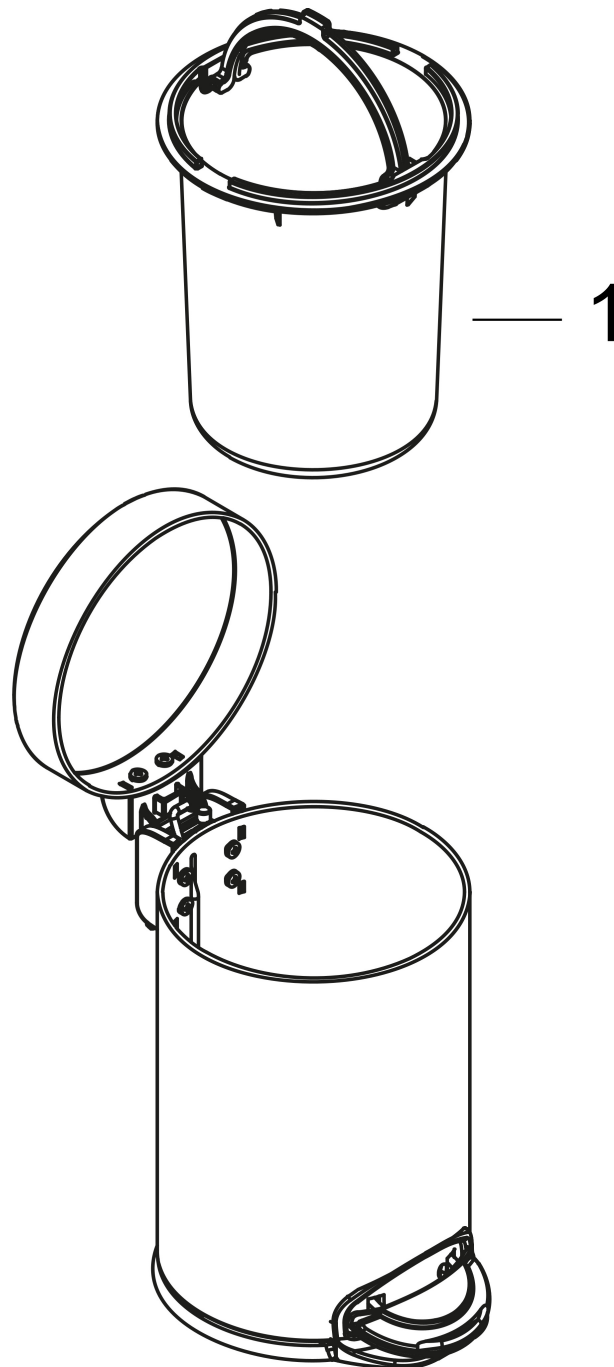

| | |
|-------------|------------------------------|
| Merk | hansgrohe |
| Artikelnaam | AddStoris pedaalemmer |
| Art.nr. | 41775340 |
| Oppervlakte | Brushed Black Chrome |
| Netto prijs | 88,64 EUR |

Product foto

Kenmerken

- vrijstaande uitvoering
- materiaal: metaal, kunststof
- materiaal inkeping: kunststof
- capaciteit: 3 l
- met afneembaar inzetstuk
- Softclose-functie garandeert een geruisloze sluiting van het deksel

Maat tekeningen

| | |
|-------------|------------------------------|
| Merk | hansgrohe |
| Artikelnaam | AddStoris pedaalemmer |
| Art.nr. | 41775340 |
| Oppervlakte | Brushed Black Chrome |
| Netto prijs | 88,64 EUR |

Explosietekening voor bouwjaar: >04/21

Merk hansgrohe
Artikelnaam **AddStoris** pedaalemmer
Art.nr. 41775340
Oppervlakte Brushed Black Chrome
Netto prijs 88,64 EUR

Onderdelen voor bouwjaar: >04/21

| Pos | Beschrijving | Art.nr. | Prijs |
|-----|--------------|----------|-------|
| 1 | afvalbak | 85220000 | 16,60 |