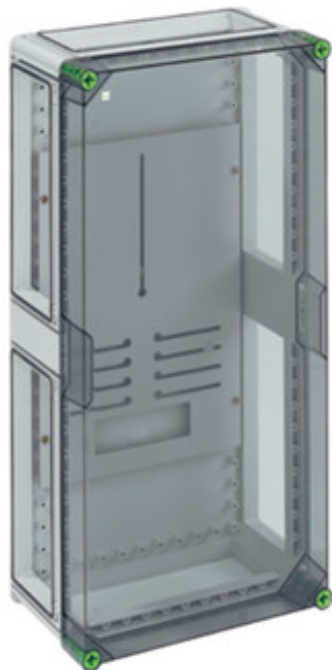

## GTZ 4-t

meterbehuizingen

**CUSTOMIZABLE**

320 x 640 x 179 mm  
 Artikelnummer: 02000401

Meterbehuizing - Industrial Quality IQ -, seriematig verzegelbaar, met montageplaat en bevestigingsschroeven, voor mechanische kWh - meter (inductiemeter), voor elektronische kWh - meter met BKE-A adapter, incl. 4 x koppelstuk voor behuizingen (GGV)

met transparant deksel

### Afmetingen

Breedte:	320 mm
Lengte:	640 mm
Hoogte:	179 mm