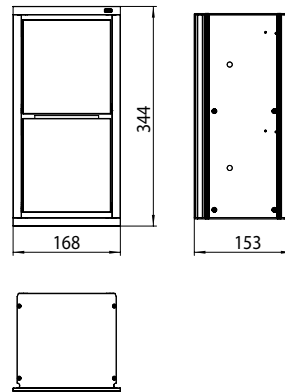

### Toiletmodule - inbouwmodule chroom/optiwhite

Art.nr.9725 278 21