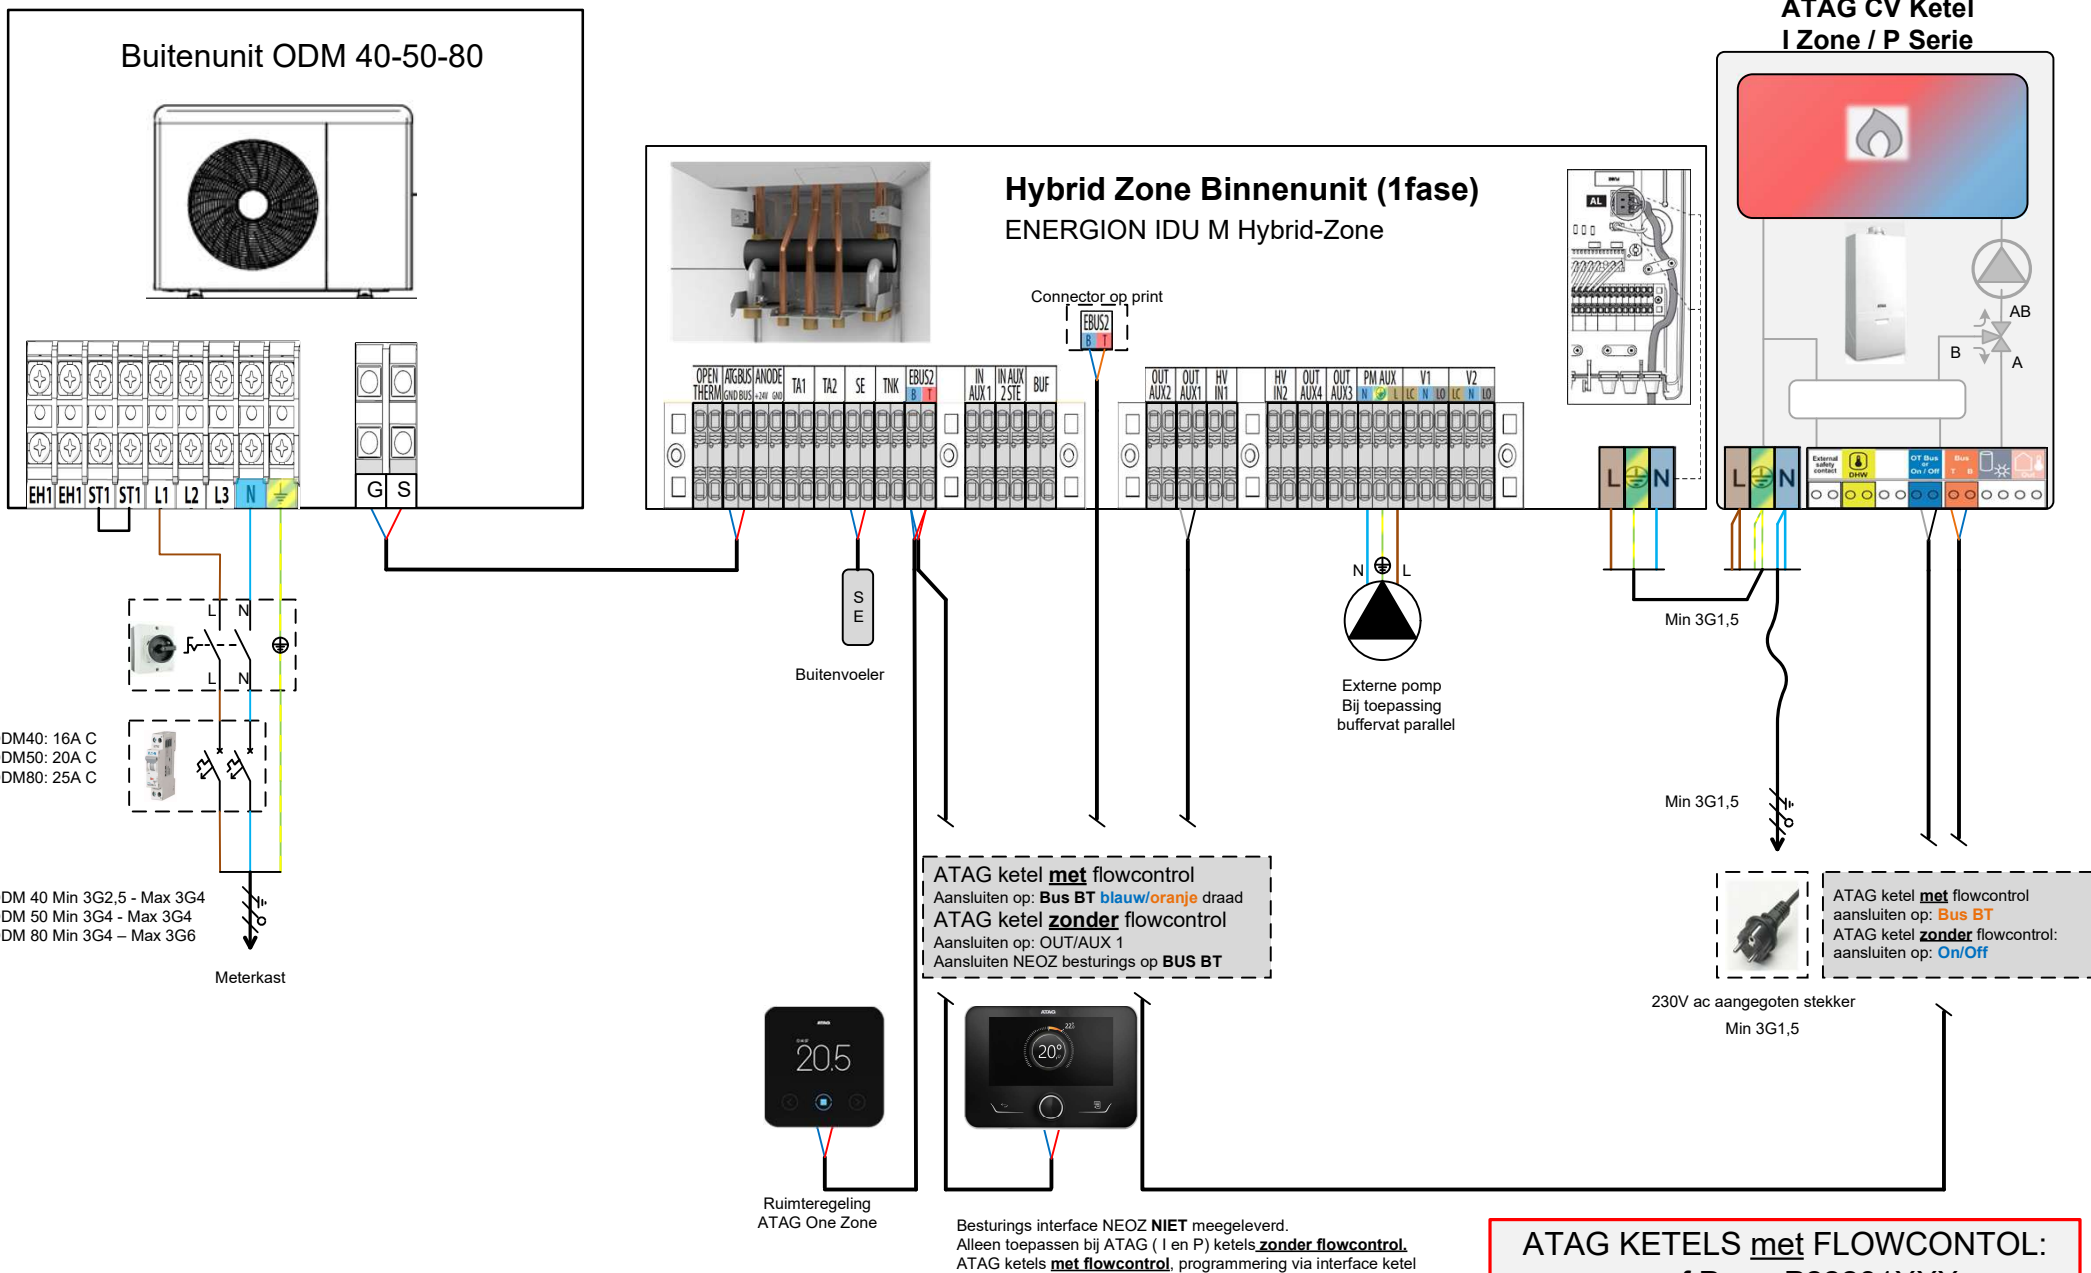

Het betreft hier een principeschema. Hieraan kunnen geen rechten worden ontleend.

**ATAG KETELS met FLOWCONTROL:  
vanaf P nr : P22281XXX**

ATAG Verwarming NL BV  
Galileistraat 27  
7131 PE Lichtenvoorde  
www.atagverwarming.nl

Getekend door:	Support
Gecontroleerd :	
Datum:	26-09-2022

Tekening:

Schema nr.:

E Schema ODM 40-50-80- Hybrid Zone (ATAG ketels met/ zonder flowcontrol)

**ATAGelco** heating solutions