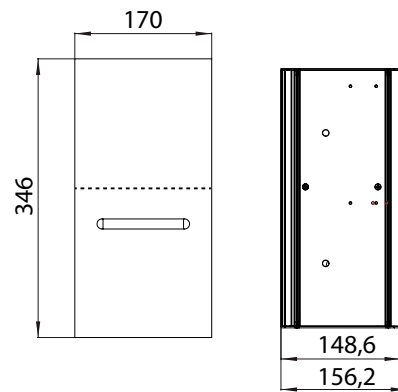

PRODUCTINFORMATIE

Toiletmodule - inbouwmodule zwart

Art.nr.9724 275 22

1 deur, scharnier links