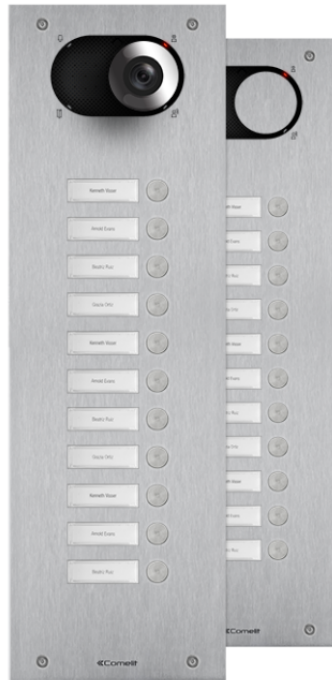

**IX0111****SWITCH FRONTPANEEL MET 11 DRUKKNOPPEN**

Frontpaneel voor deurstation Switch in 2,5 mm dik roestvast geborsteld staal AISI 316. Dankzij de meegeleverde adapter art. 1250U is het mogelijk de afzonderlijk verkrijgbare audio- of audio/videomodule te gebruiken, afhankelijk van het type bedrading (digitale 2-draads Simplebus of ViP). Compleet met 11 reeds gemonteerde en bedrade drukknoppen. Naamkaders met witte led-achtergrondverlichting. Vervanging van de naamkaders direct vanaf de voorzijde. Beschermingsklasse IK08. Uit te breiden met inbouwdoos of opbouwbehuizing (afzonderlijk verkocht). Afmetingen (L x H x D): 150 x 475,5 x 2,5mm.

AWARDSDESIGN
MILANO

IX0111

SWITCH FRONTPANEEL MET 11 DRUKKNOPPEN

ALGEMENE DATA

Typologie	Monoblock
Hoogte (mm)	475.5
Breedte (mm)	150
Diepte (mm)	2.5
Productkleur	Staal
Inbouwmontage	Ja, met een speciaal accessoire
Wandmontage	Ja, met een speciaal accessoire

AUDIOFUNCTIES

Technologieën geïmplementeerd	Echo annuleren
-------------------------------	----------------

HARDWAREFUNCTIES

Soort roepen	Knoppen
Type knoppen	Mechanische
Aantal knoppen (n°)	11
Kleur van achtergrondverlichting	Wit

IX0111

SWITCH FRONTPANEEL MET 11 DRUKKNOPPEN

ACCESSOIRES

IX9152 INBOUWDOOS FRONTPANEEL, 9-10-11-12 DRUKKNOPPEN

Inbouwdoos voor deurstations art. IX0109, IX0110, IX0111 en IX0112 met 9-10-11-12 drukknoppen. Afmetingen: 124x449,5x56 mm.