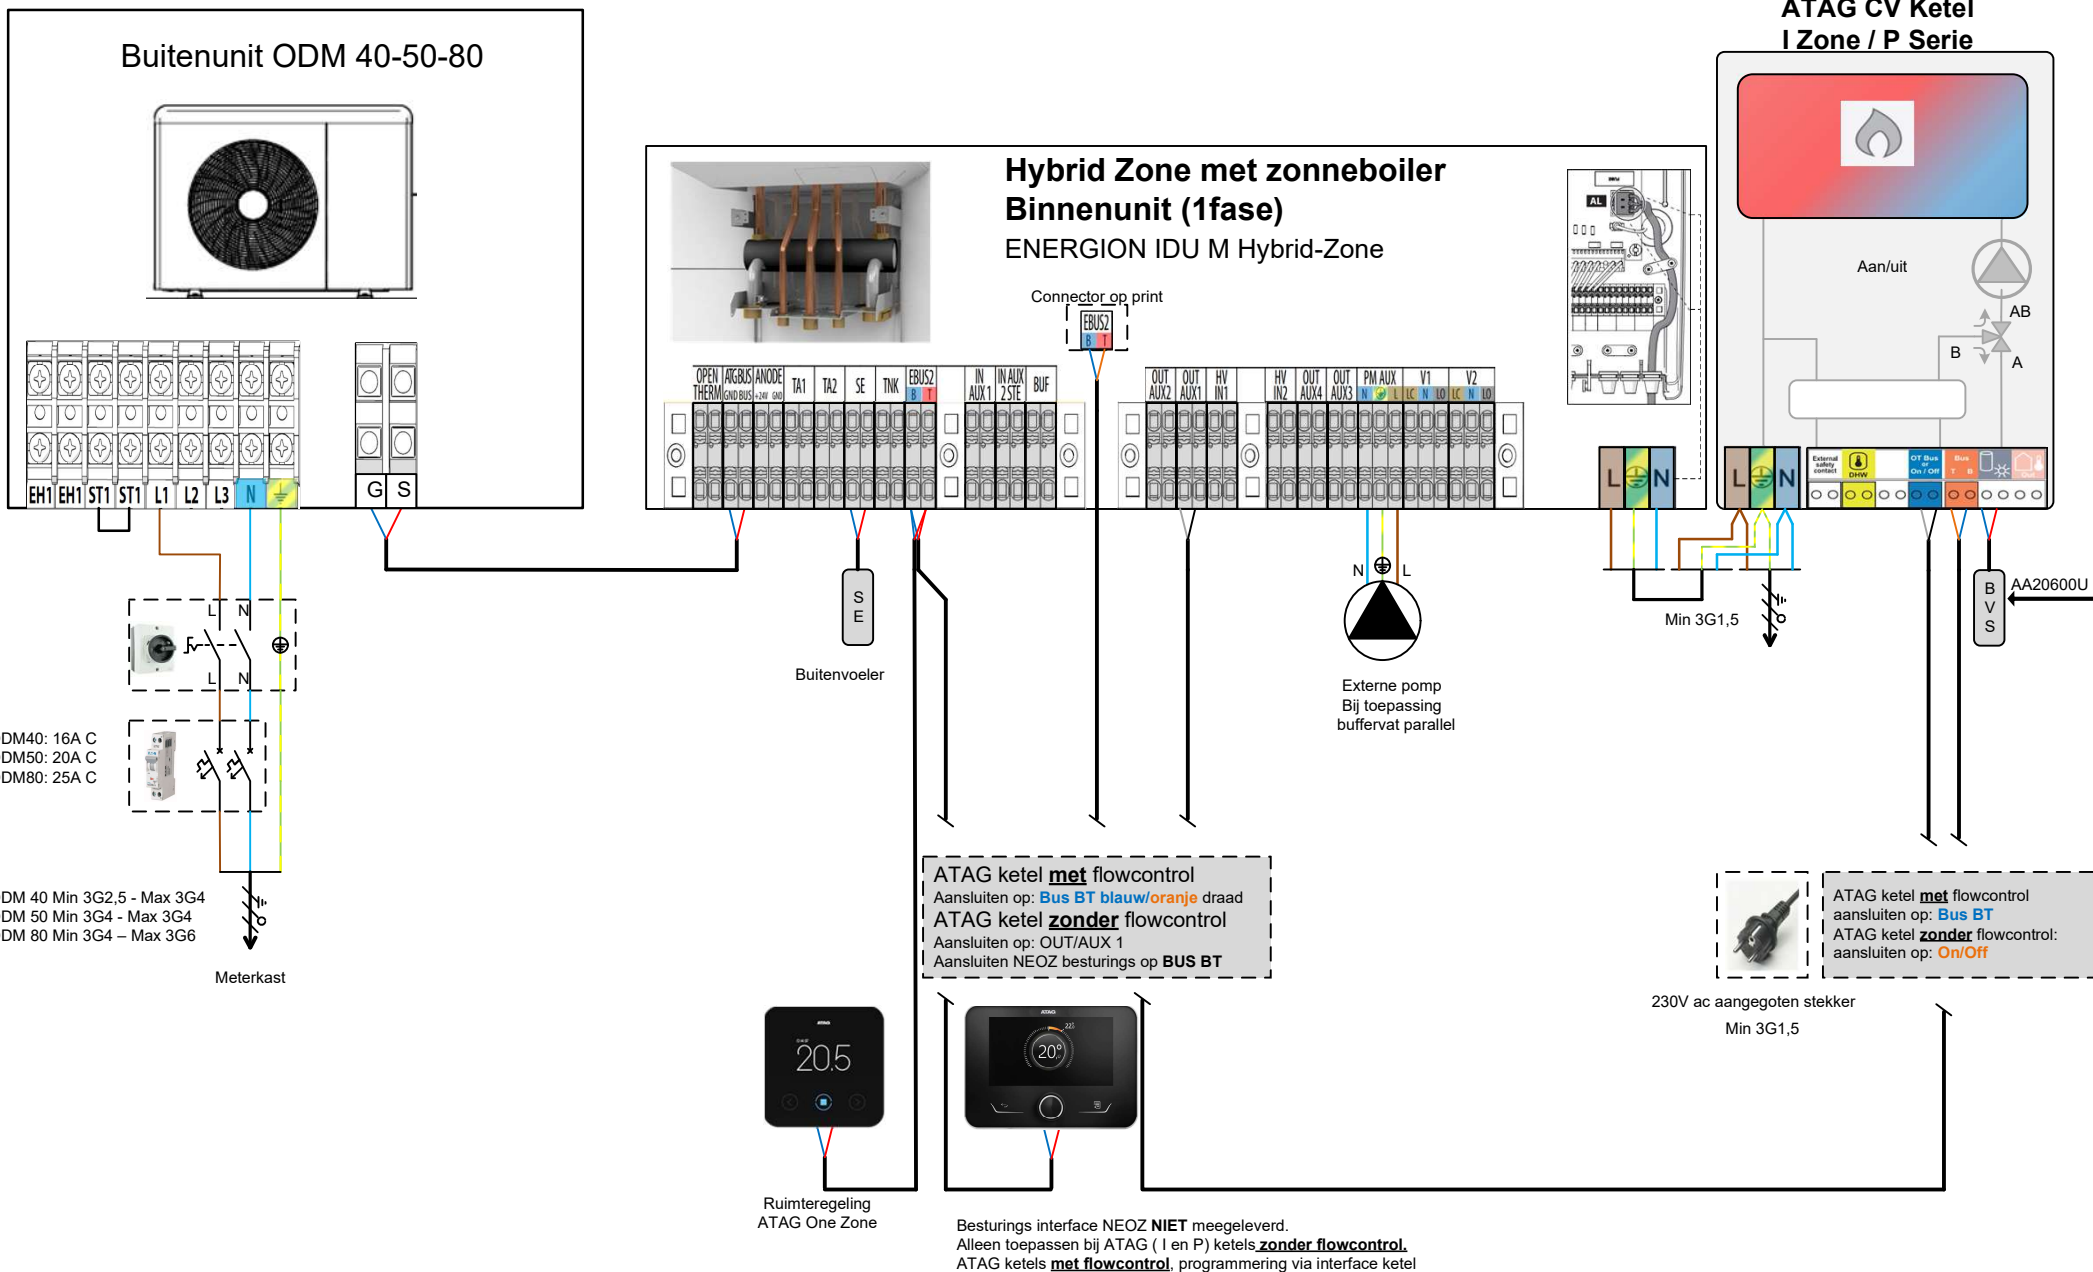

Het betreft hier een prinseschema. Hieraan kunnen geen rechten worden ontleend.

ATAG Verwarming NL BV
Galileistraat 27
7131 PE Lichtenvoorde
www.atagverwarming.nl

Getekend door:	Support
Gecontroleerd :	
Datum:	13-07-2022

Tekening:

Schema nr.:

E Schema ODM 40-50-80- Hybrid Zone

ATAGelco heating solutions