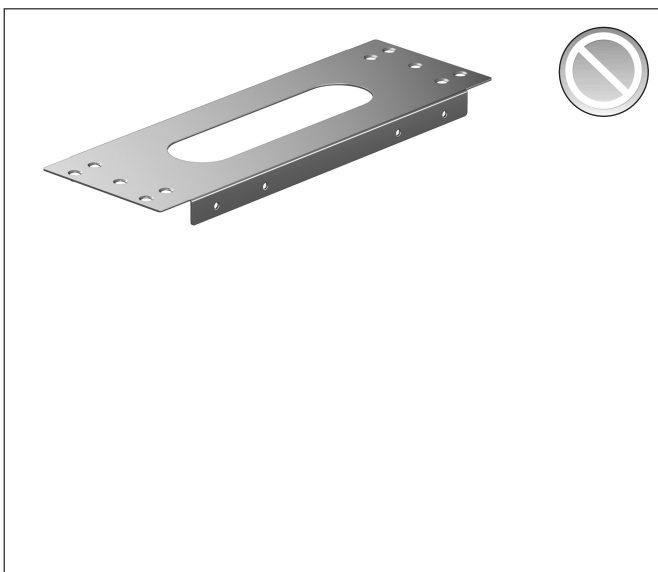

Merk	hansgrohe
Artikelnaam	sBox sBox montageplaat voor tegelrandmontage
Art.nr.	28016000
Netto prijs	85,71 EUR

Product foto

Kenmerken

- afmeting 350 x 120 mm

Maat tekeningen