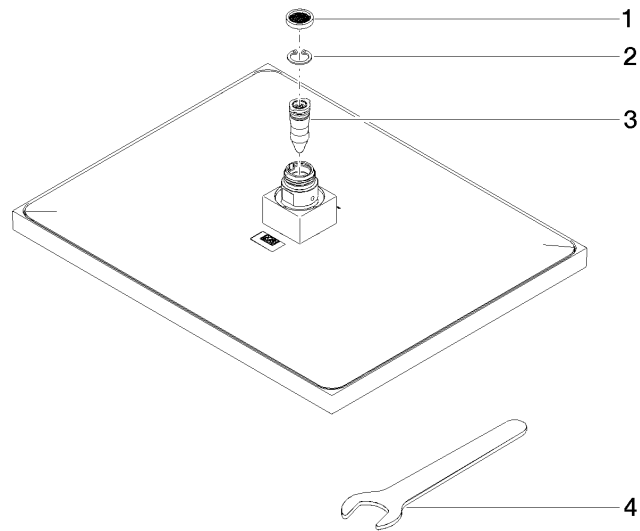

Regenbrause eckig 300 x 240 mm - Platin gebürstet

04 12 05 063 00

Regenbrause eckig 300 x 240 mm - Platin gebürstet

04 12 05 063 00

Regenbrause eckig 300 x 240 mm - Platin gebürstet

04 12 05 063 00

Regenbrause eckig 300 x 240 mm - Platin gebürstet

04 12 05 063 00

Regenbrause eckig 300 x 240 mm - Platin gebürstet

04 12 05 063 00

Ersatzteilstückliste

Nr.	Artikelnummer	Benennung	Verbaumenge	Lieferzeit
	09 23 01 075 90	Siebichtung Ø 18 x 3,5 mm -	4	2