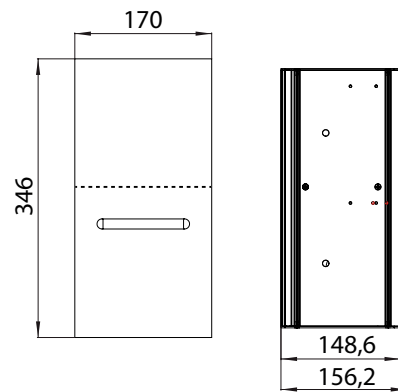

PRODUCTINFORMATIE

Toiletmodule - inbouwmodule zwart

Art.nr.9724 275 21

1 deur, scharnier rechts