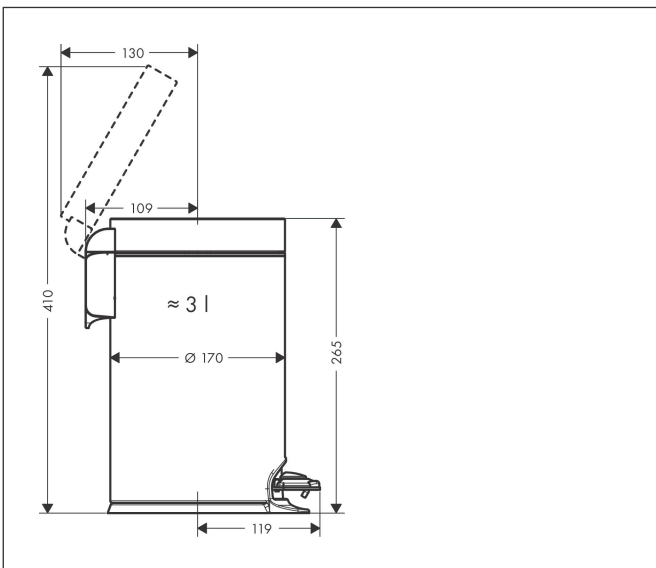

Merk hansgrohe
Artikelnaam **AddStoris** pedaalemmer
Art.nr. 41775000
Oppervlakte chroom
Netto prijs 59,09 EUR

reddot winner 2021

DESIGN
AWARD
2021

Product foto

Kenmerken

- vrijstaande uitvoering
- materiaal: metaal, kunststof
- materiaal inkeping: kunststof
- capaciteit: 3 l
- met afneembaar inzetstuk
- Softclose-functie garandeert een geruisloze sluiting van het deksel

Maat tekeningen

Merk	hansgrohe
Artikelnaam	AddStoris pedaalemmer
Art.nr.	41775000
Oppervlakte	chrom
Netto prijs	59,09 EUR

Explosietekening voor bouwjaar: >04/21

Merk hansgrohe
Artikelnaam **AddStoris** pedaalemmer
Art.nr. 41775000
Oppervlakte chroom
Netto prijs 59,09 EUR