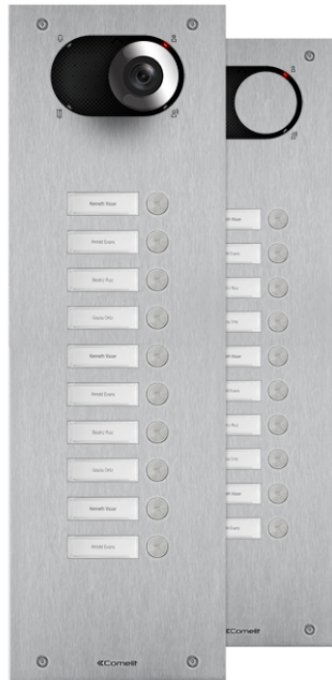

**IX0110****SWITCH FRONTPANEEL MET 10 DRUKKNOPPEN**

Frontpaneel voor deurstation Switch in 2,5 mm dik roestvast geborsteld staal AISI 316. Dankzij de meegeleverde adapter art. 1250U is het mogelijk de afzonderlijk verkrijgbare audio- of audio/videomodule te gebruiken, afhankelijk van het type bedrading (digitale 2-draads Simplebus of ViP). Compleet met 10 reeds gemonteerde en bedrade drukknoppen. Naamkaders met witte led-achtergrondverlichting. Vervanging van de naamkaders direct vanaf de voorzijde. Beschermingsklasse IK08. Uit te breiden met inbouwdoos of opbouwbehuizing (afzonderlijk verkocht). Afmetingen (L x H x D): 150 x 475,5 x 2,5mm.

## SWITCH FRONTPANEEL MET 10 DRUKKNOPPEN

### ALGEMENE DATA

Typologie	Monoblock
Hoogte (mm)	475.5
Breedte (mm)	150
Diepte (mm)	2.5
Productkleur	Staal
Inbouwmontage	Ja, met een speciaal accessoire
Wandmontage	Ja, met een speciaal accessoire

### HARDWAREFUNCTIES

Soort roepen	Knoppen
Type knoppen	Mechanische
Aantal knoppen (n°)	10
Kleur van achtergrondverlichting	Wit

**IX0110****SWITCH FRONTPANEEL MET 10 DRUKKNOPPEN****MILIEU- EN COMPLIANCEKENMERKEN**