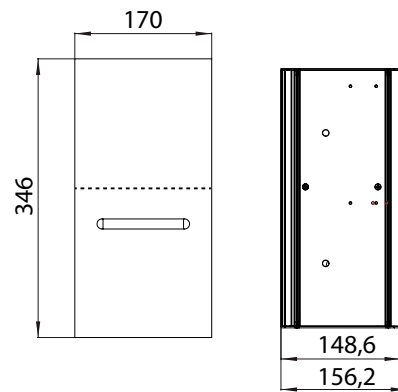

### Toiletmodule - inbouwmodule wit

Art.nr.9724 274 22

1 deur, scharnier links