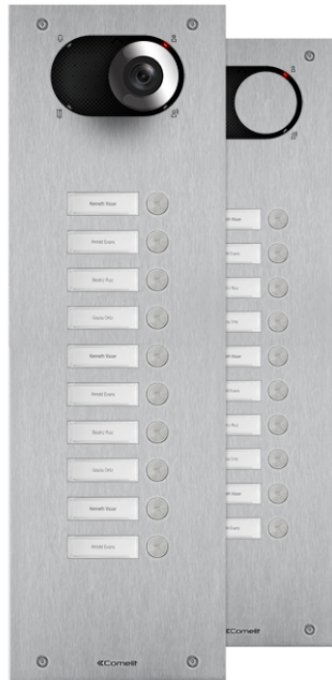

**IX0110****SWITCH FRONTPANEEL MET 10 DRUKKNOPPEN**

Frontpaneel voor deurstation Switch in 2,5 mm dik roestvast geborsteld staal AISI 316. Dankzij de meegeleverde adapter art. 1250U is het mogelijk de afzonderlijk verkrijgbare audio- of audio/videomodule te gebruiken, afhankelijk van het type bedrading (digitale 2-draads Simplebus of ViP). Compleet met 10 reeds gemonteerde en bedrade drukknoppen. Naamkaders met witte led-achtergrondverlichting. Vervanging van de naamkaders direct vanaf de voorzijde. Beschermingsklasse IK08. Uit te breiden met inbouwdoos of opbouwbehuizing (afzonderlijk verkocht). Afmetingen (L x H x D): 150 x 475,5 x 2,5mm.

## SWITCH FRONTPANEEL MET 10 DRUKKNOPPEN

### HARDWAREFUNCTIES

Soort roepen	Knoppen
Type knoppen	Mechanische
Aantal knoppen (n°)	10
Kleur van achtergrondverlichting	Wit

**IX0110****SWITCH FRONTPANEEL MET 10 DRUKKNOPPEN****MILIEU- EN COMPLIANCEKENMERKEN**